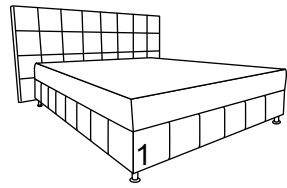

КРОВАТЬ «ЭВИТА»

вариант А

1, 2 - ткань мебельная