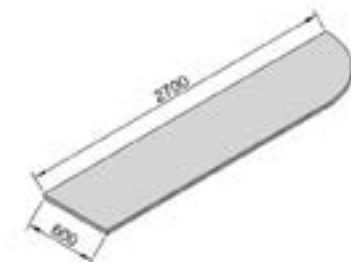

Столешница правая