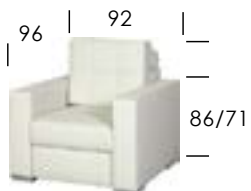

1, 2, 3 - ткань мебельная
декоративные
подушки заказываются
дополнительно

228

Кресло

диван угловой «Честер»