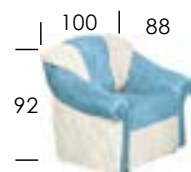

# диван угловой «Фокус»

вариант А

вариант Б

1, 2 - ткань мебельная

Механизм трансформации «Дельфин»

Спальное место 196 x 121  
высота посадочного места – 46  
глубина посадочного места- 55

Ниша для белья

Диван угловой