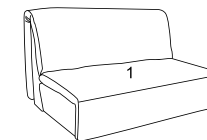

вариант А

вариант Б