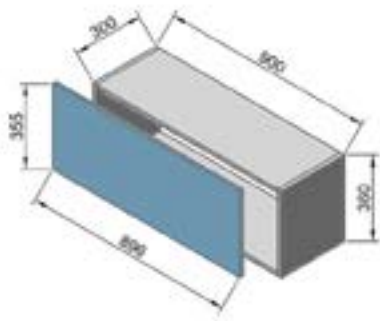

Варианты модулей кухни с фасадами Тренто, Тифани, Лилия, Лола, Дениз

71BM90 навесной шкаф 90 (360)