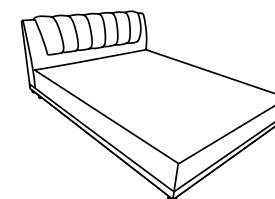

## кровать «Орнелла»

вариант А

вариант Б

1, 2 - ткань мебельная

Спальное место 200 x 160