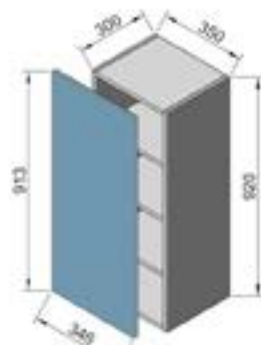

81ВД35 навесной шкаф 35 (920)