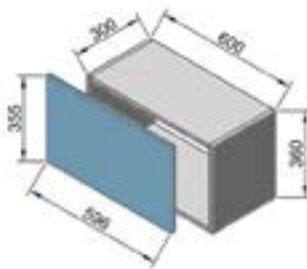

69BM60 навесной шкаф 60 (360)