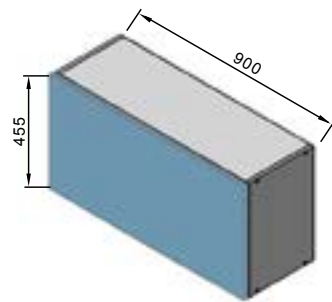

84ВМД90 навесной шкаф 90 (455)