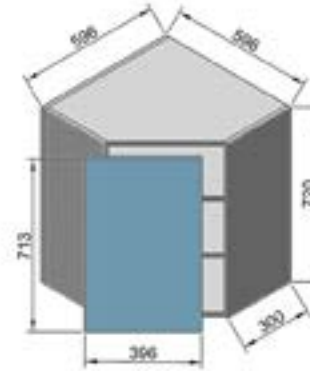

внутренний размер:  
Ш568 x В368 x Г300  
61B60BT навесной шкаф 60 под вытяжку

внутренний размер:  
Ш568 x В344 x Г300  
62BMP навесной шкаф под микроволновку

63BO20 навесной шкаф 20 открытый (720)

64BDO20 навесной шкаф 20 открытый (920)