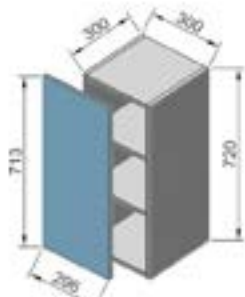

44В30 навесной шкаф 30 (720)