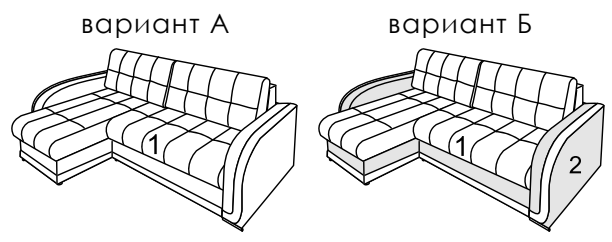

диван угловой «Бартон»

1, 2 - ткань мебельная

Механизм трансформации «Еврософа»

Спальное место 192x132