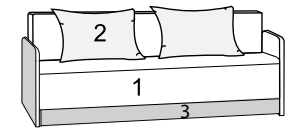

вариант Б

1, 2, 3 - ткань мебельная