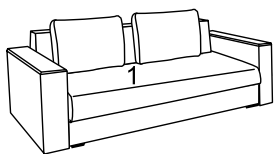

вариант А

вариант Б

1, 2 - ткань мебельная

Механизм трансформации «Еврософа»

Спальное место 194 x 150

Ниши для белья

НОВИНКА

ПОСТОЯННО НИЗКАЯ ЦЕНА
в наличии на складе

диван «Софт»

MODERN TM

ДИЗАЙН ■ КАЧЕСТВО ■ ЦЕНА

- современный дизайн
- ниши в бочинах дивана
- ниша для белья
- ортопедический эффект

Диван 3-х местный

Багама 8 / Делфи 5

Багама 34 (35) / Делфи 4