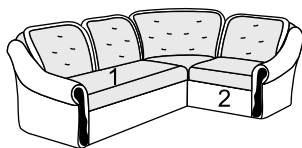

Пуф

накладки  
могут быть  
выполнены  
в ткани  
или МДФ

Астра 4 / Астра 10

вариант А

вариант Б

1, 2 - ткань мебельная

Механизм трансформации «Дельфин»

Спальное место 200 x 128  
высота посадочного места – 46  
глубина посадочного места- 57