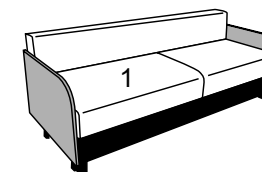

высота посадочного места – 42  
глубина посадочного места- 58

Диван

ПОСТОЯННО НИЗКАЯ ЦЕНА  
в наличии на складе

диван «Каприз»

НОВИНКА

Бостон берри

вариант А

1 - ткань мебельная