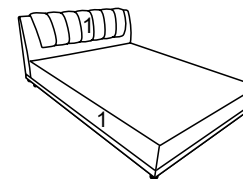

## кровать «Орнелла»

вариант А

вариант Б

1, 2 - ткань мебельная

Спальное место 200 x 160