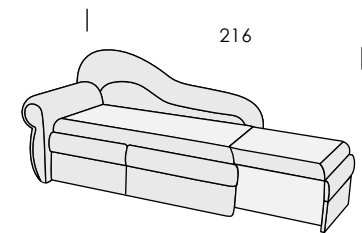

# диван «Дельфин»

высота посадочного места – 47  
глубина посадочного места- 70

вариант А

вариант Б

1, 2 - ткань мебельная

Механизм трансформации «Выдвижной»

Печворк / однотон зеленый (бордо)

Спальное место 189 x 67