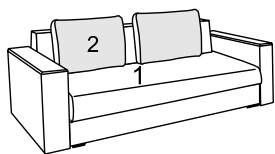

вариант Б

1, 2 - ткань мебельная