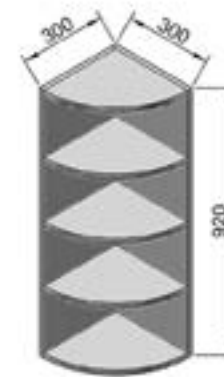

73ВД30У навесной шкаф 30 угловой открытый (920)