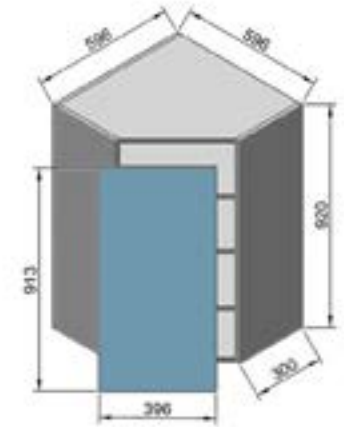

66BД60U навесной шкаф 60 угловой (920)