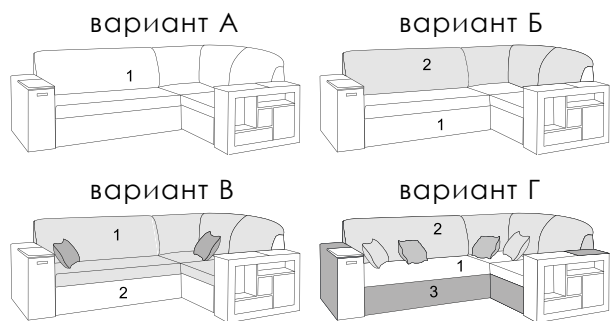

1, 2, 3 - ткань мебельная
декоративные подушки заказываются
дополнительно