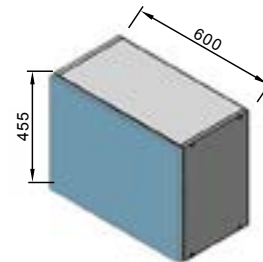

82BMD60 навесной шкаф 60 (455)