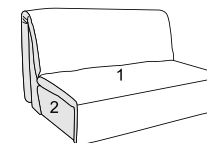

# диван «Сити»

вариант А

вариант Б

1, 2 - ткань мебельная

Механизм трансформации «Аккордион»

Флекс 5 / Флекс 13

Спальное место: 205 x 90

Спальное место: 205 x 130