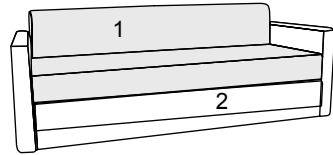

вариант Б

1, 2 - ткань мебельная