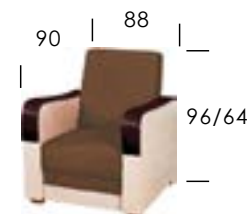

# диван «Скиф»

MODERN TM

Диван 3-х местный

Кресло

Кресло раскладное

Спальное место 188 x 60

Флекс 1022 / Багама 32

Механизм трансформации «Кolibри»