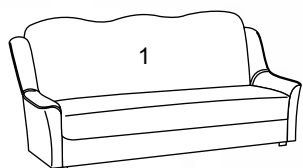

вариант А

вариант Б

диван «Бокал»

1, 2 - ткань мебельная