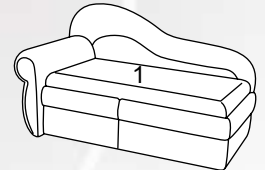

высота посадочного места – 47
глубина посадочного места- 70

вариант А