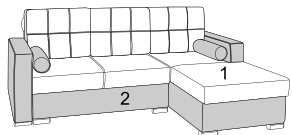

1, 2, 3 - ткань мебельная
декоративные
подушки заказываются
дополнительно