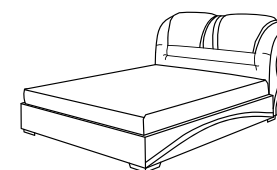

# кровать «Мадонна»

вариант А

1 - ткань мебельная

Спальное место 192 x 90

Спальное место 192 x 160

Пуф

150

Кресло