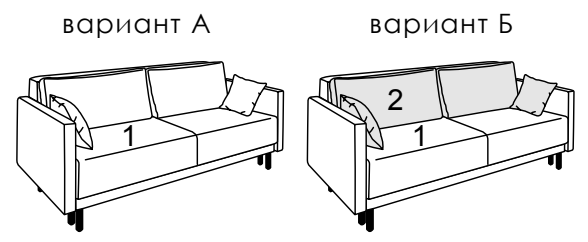

НОВИНКА

диван «Летиция»

1, 2 - ткань мебельная