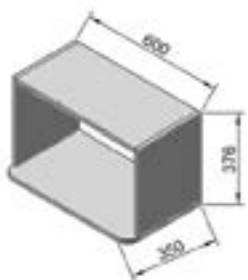

внутренний размер:
Ш568 x В344 x Г300
62BMP навесной шкаф под микроволновку