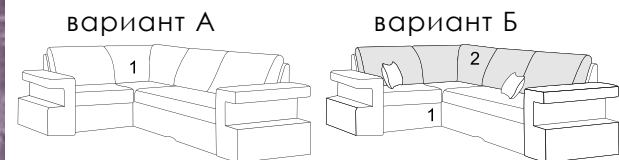

диван угловой «Кондор»

1, 2, 3 - ткань мебельная
декоративные
подушки заказываются
дополнительно