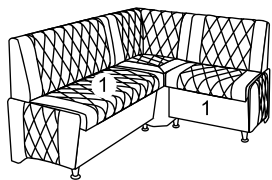

Ниши

Цвет полок

Дуб  
МОЛОЧНЫЙ

Венге  
МАГИЯ

**ПОСТОЯННО НИЗКАЯ ЦЕНА  
в наличии на складе**

**диван угловой  
«Полин»**

вариант А

вариант Б