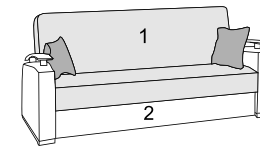

вариант Б

1, 2 - ткань мебельная