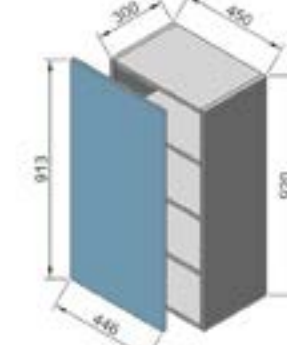

50ВД45 навесной шкаф 45 (920)