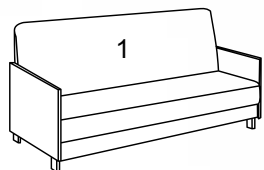

вариант А

вариант Б

1, 2, 3 - ткань мебельная

Механизм трансформации «Книжка»

Спальное место 186 x 114

высота посадочного места – 47
глубина посадочного места- 53

Диван

диван «Компакт»

ПОСТОЯННО НИЗКАЯ ЦЕНА
в наличии на складе

MODERN TM

ЦЕНА ■ КАЧЕСТВО ■ ДИЗАЙН

Ниша для белья

Астра 9