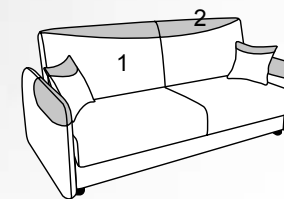

НОВИНКА

диван «Парма»

вариант А

1, 2 - ткань мебельная