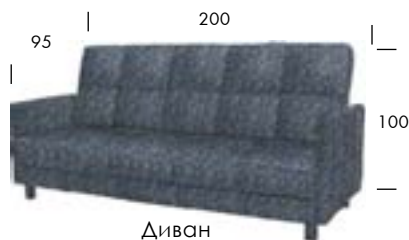

высота посадочного места – 42  
глубина посадочного места- 58

Диван

ПОСТОЯННО НИЗКАЯ ЦЕНА  
в наличии на складе

диван «Каприз»

НОВИНКА

Бостон берри

вариант А

1 - ткань мебельная