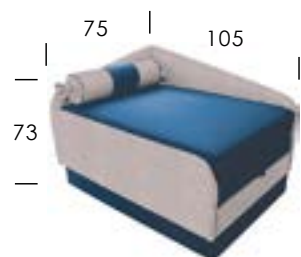

# диван «Мики»

вариант А

1, 2 - ткань мебельная

Спальное место 190 x 70

Диван

Ниша для белья

Печворк / Багама 30 / Багама 9

**ПОСТОЯННО НИЗКАЯ ЦЕНА  
в наличии на складе**