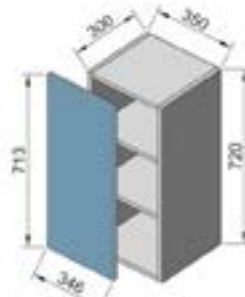

40ПС60 полочка 60 для специй

41ПС80 полочка 80 для специй

42КП72 корпус под пилластру (720) (кроме кухонь с фасадом Dolce Vita)

43КП92 корпус под пилластру (920) (кроме кухонь с фасадом Dolce Vita)

44В30 навесной шкаф 30 (720)