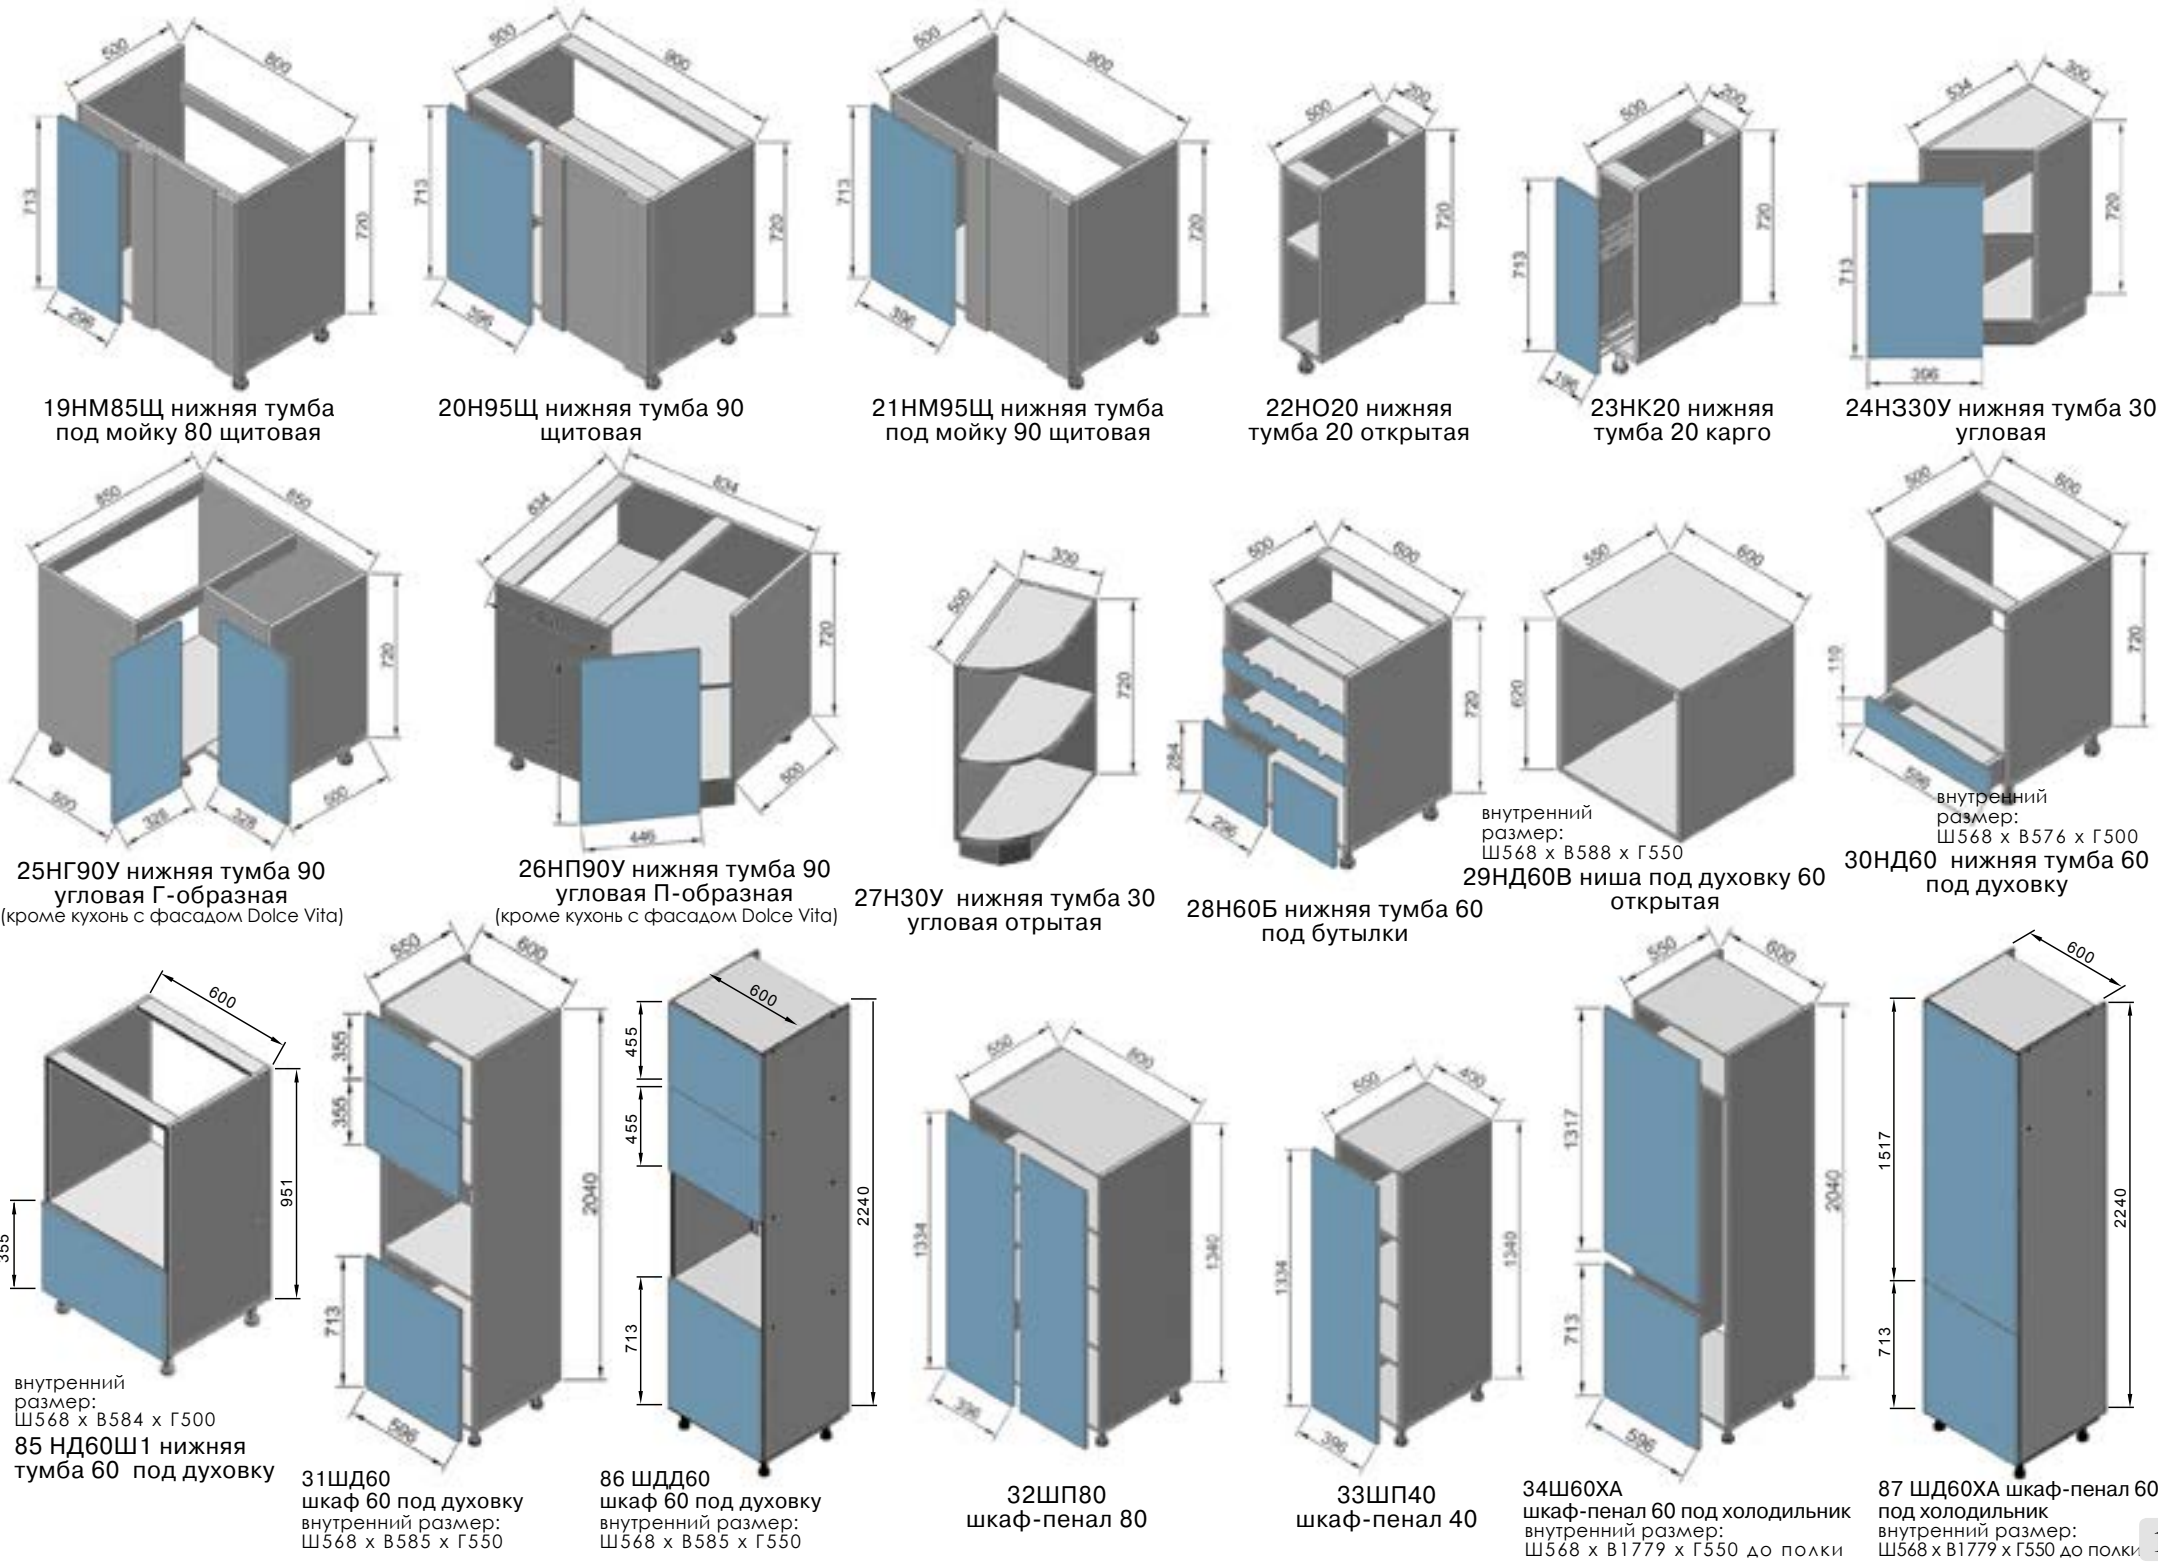

Варианты модулей кухни с фасадами Тренто, Тифани, Лилия, Лола, Дениз

19НМ85Щ нижняя тумба под мойку 80 щитовая

20Н95Щ нижняя тумба 90 щитовая

21НМ95Щ нижняя тумба под мойку 90 щитовая

22НО20 нижняя тумба 20 открытая

23НК20 нижняя тумба 20 карго

24НЗ30У нижняя тумба 30 угловая

25НГ90У нижняя тумба 90 угловая Г-образная (кроме кухонь с фасадом Dolce Vita)

26НП90У нижняя тумба 90 угловая П-образная (кроме кухонь с фасадом Dolce Vita)

27Н30У нижняя тумба 30 угловая открытая

28Н60Б нижняя тумба 60 под бутылки

внутренний размер: Ш568 х В588 х Г550
29НД60В ниша под духовку 60 открытая

внутренний размер: Ш568 х В576 х Г500
30НД60 нижняя тумба 60 под духовку

внутренний размер: Ш568 х В584 х Г500
85 НД60Ш1 нижняя тумба 60 под духовку

31ШД60 шкаф 60 под духовку
внутренний размер: Ш568 х В585 х Г550

86 ШД60 шкаф 60 под духовку
внутренний размер: Ш568 х В585 х Г550

32ШП80 шкаф-пенал 80

33ШП40 шкаф-пенал 40

34Ш60ХА шкаф-пенал 60 под холодильник
внутренний размер: Ш568 х В1779 х Г550 до полки

87 ШД60ХА шкаф-пенал 60 под холодильник
внутренний размер: Ш568 х В1779 х Г550 до полки

MODERN TM

ЦЕНА ■ КАЧЕСТВО ■ ДИЗАЙН