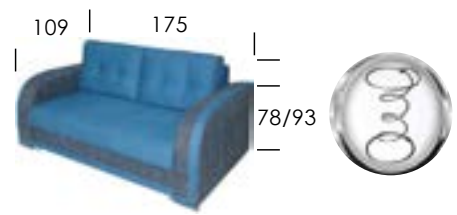

Флекс 1022 / Софт 10

вариант А

вариант Б

Механизм трансформации «Выкатной»

Спальное место 200 x 135

109 | 175  
78/93

Механизм трансформации «Еврософа»

Спальное место 194 x 156