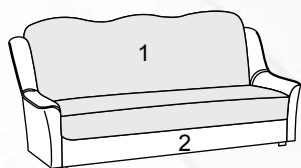

вариант А

вариант Б

диван «Бокал»

1, 2 - ткань мебельная