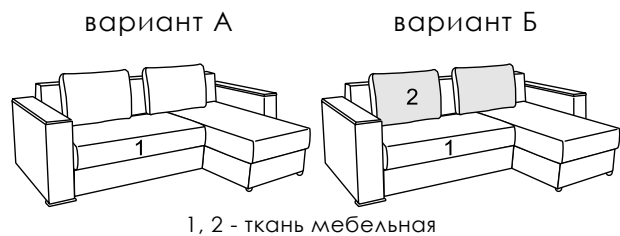

- современный дизайн
- ниши в бочинах дивана
- вместительные ниши для белья
- ортопедический эффект