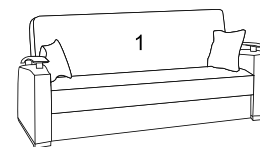

вариант А

1, 2 - ткань мебельная