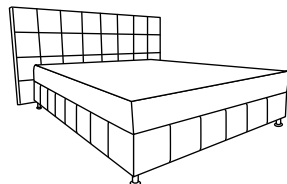

# КРОВАТЬ «ЭВИТА»

вариант А

1, 2 - ткань мебельная

Спальное место  
200 x 160

Спальное место  
200 x 180

MODERN TM

ДИЗАЙН

ЦЕНА ■ КАЧЕСТВО ■