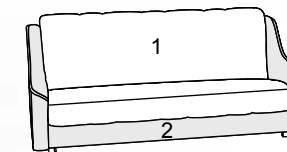

вариант Б

1, 2 - ткань мебельная