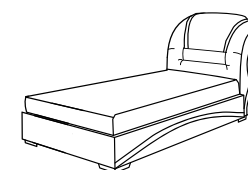

Спальное место 192 x 90