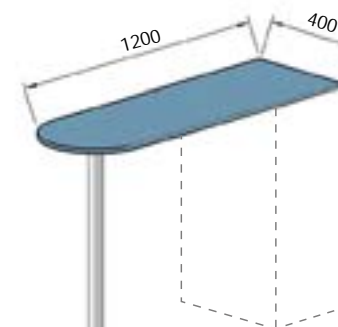

## Схема соединений карниза (кроме кухонь с фасадом Dolce Vita)

78 масковница (элемент декора для вытяжки)

(кроме кухонь с фасадом Dolce Vita)

79 барная стойка

\* Длина прямого карниза 77 KN4 зависит от комплектации кухни, L max 77KN4 = 2 640 мм.  
 \*\* Размеры карнизов указаны по монтажной планке.