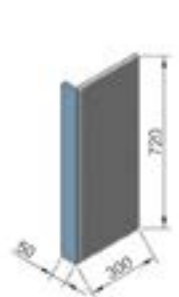

42КП72 корпус под пилластру (720) (кроме кухонь с фасадом Dolce Vita)