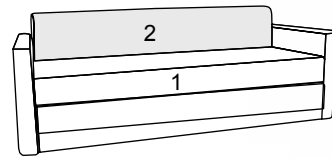

Спальное место: 205 x 150

**ПОСТОЯННО НИЗКАЯ ЦЕНА  
в наличии на складе**

**диван «Том»**

вариант А

вариант В

вариант Б

1, 2 - ткань мебельная

Багама 34 ( 35 ) / Делфи 4