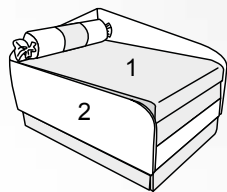

диван «Мики»

вариант А

1, 2 - ткань мебельная