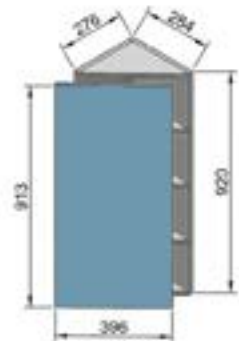

68BД330U навесной шкаф 30 угловой (920)