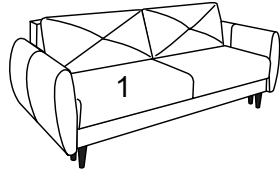

вариант А

1 - ткань мебельная