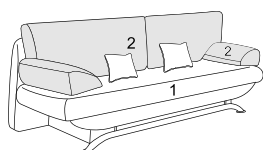

Астра 8 / Клео браун

Астра 12 / Принт зонтики

вариант А

вариант Б

1, 2 - ткань мебельная  
декоративные подушки заказываются  
дополнительно

Механизм трансформации «Еврософа»

Спальное место 193 x 145

диван «Лорен»