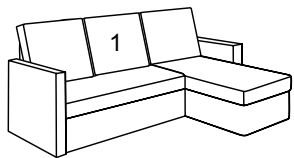

# диван угловой «Мираж»

вариант А

вариант Б

вариант В

1, 2 - ткань мебельная

Механизм трансформации «Дельфин»

Спальное место 193 x 135  
высота посадочного места – 46  
глубина посадочного места- 56

MODERN TM