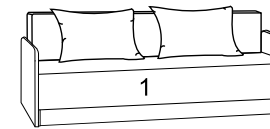

вариант А

1, 2, 3 - ткань мебельная