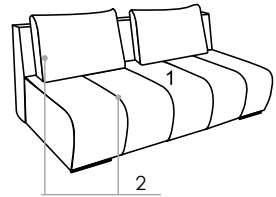

НОВИНКА

диван «Эд»

вариант А

1, 2 - ткань мебельная
декоративные подушки заказываются
дополнительно