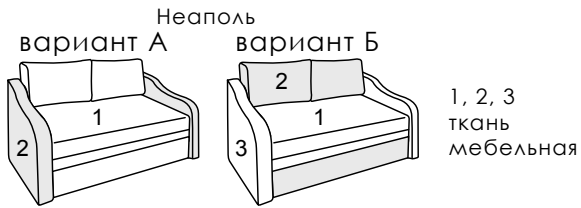

Механизм трансформации «Выкатной»

Спальное место 192x150

Ниши для белья

**диван Неаполь**

Диван 3-х местный,  
высота посадочного места – 50

**диван Неаполь с накладками**

Диван 3-х местный с накладкой,  
высота посадочного места – 50