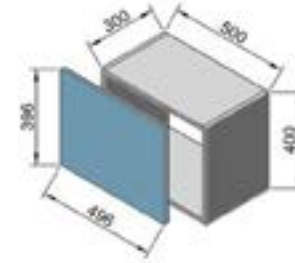

# Варианты модулей кухни с фасадами Тренто, Тифани, Лилия, Лола, Дениз

57BC80 навесной шкаф 80 сушка (720)

58BDC60 навесной шкаф 60 сушка (920)

59BDC80 навесной шкаф 80 сушка (920)

внутренний размер:  
Ш468 x В368 x Г300  
60B50BT навесной шкаф 50 под вытяжку