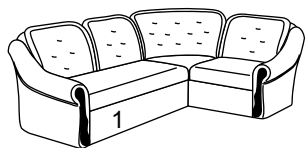

Пуф

накладки  
могут быть  
выполнены  
в ткани  
или МДФ

Астра 4 / Астра 10

вариант А

вариант Б

1, 2 - ткань мебельная

Механизм трансформации «Дельфин»

Спальное место 200 x 128  
высота посадочного места – 46  
глубина посадочного места- 57