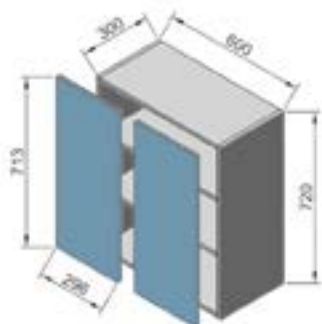

52В60 навесной шкаф 60 (720)