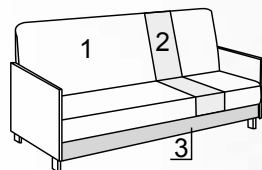

вариант Б

1, 2, 3 - ткань мебельная