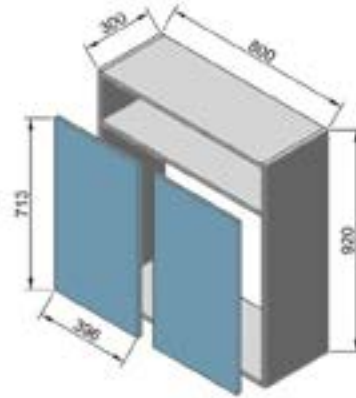

# Варианты модулей кухни с фасадами Тренто, Тифани, Лилия, Лола, Дениз

57BC80 навесной шкаф 80 сушка (720)

58BDC60 навесной шкаф 60 сушка (920)

59BDC80 навесной шкаф 80 сушка (920)

внутренний размер:  
Ш468 x В368 x Г300  
60B50BT навесной шкаф 50 под вытяжку