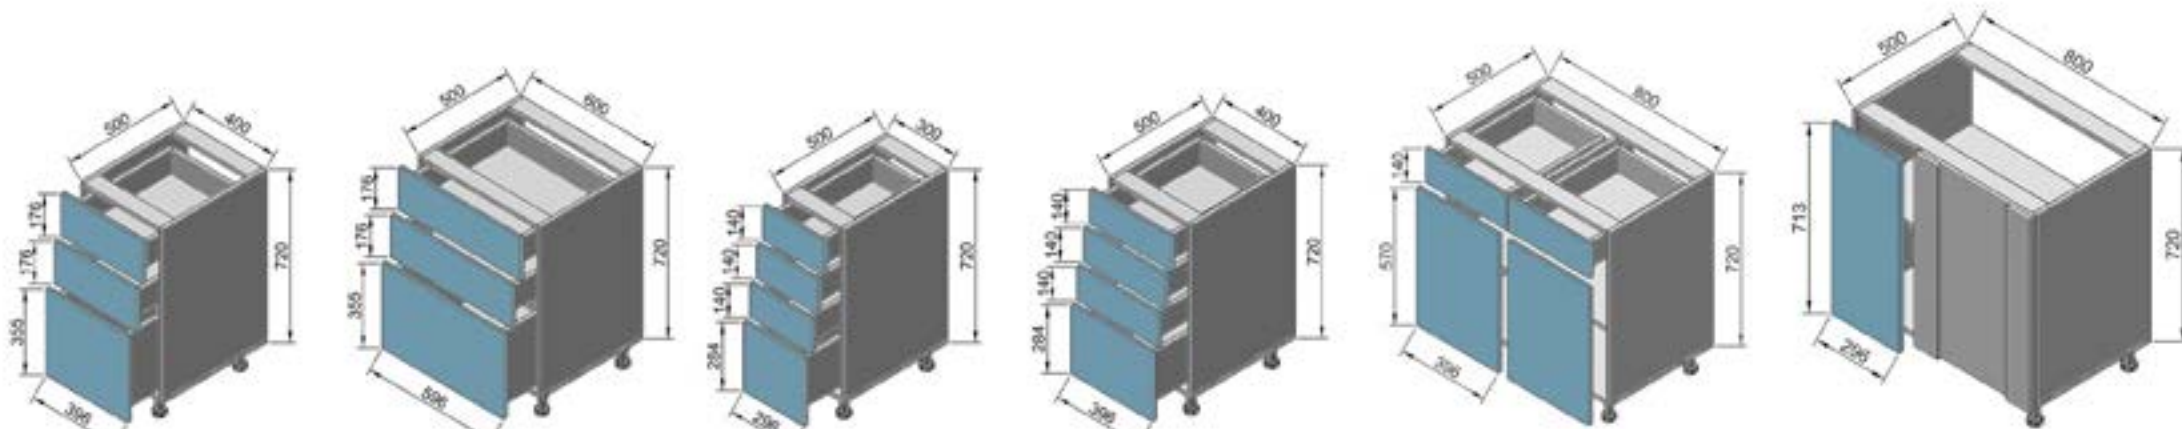

13Н40Ш3 нижняя тумба 40 три шухляды

14Н60Ш3 нижняя тумба 60 три шухляды

15Н30Ш4 нижняя тумба 30 четыре шухляды

16Н40Ш4 нижняя тумба 40 четыре шухляды

17Н80Ш 2/2 нижняя тумба 80 две шухляды/две двери

18Н85Щ нижняя тумба 80 щитовая