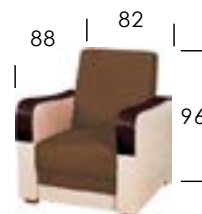

1, 2 - ткань мебельная

диван «Скиф»

MODERN TM

Кресло

ДИЗАЙН ■ КАЧЕСТВО ■ ЦЕНА