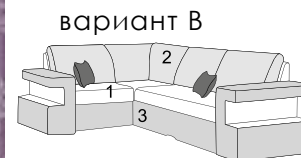

диван угловой «Кондор»

1, 2, 3 - ткань мебельная
декоративные
подушки заказываются
дополнительно