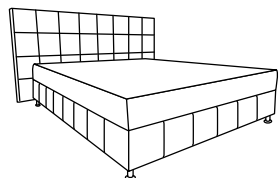

Спальное место
200 x 160