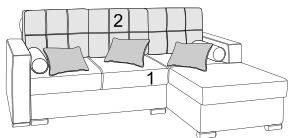

Диван угловой

Астра 16

3-х местный диван

Астра 16

Цвет полки

Венге южное

вариант А

вариант Б