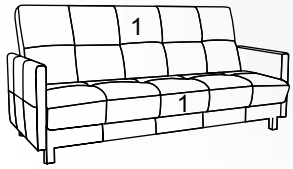

1, 2 - ткань мебельная

диван «Тетрис»

вариант А