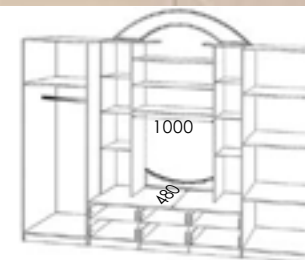

гостиная «Омега»

MODERN TM

ЦЕНА ■ КАЧЕСТВО ■ ДИЗАЙН

гостиная «Омега»

Комплект для гостиной «Омега»

Д	Г	В
341	50	231

Каркас Фасад МДФ

венге магия штрокс беж

Каркас Фасад МДФ

венге магия штрокс шоколад

Каркас Фасад МДФ

венге магия вудлайн белый