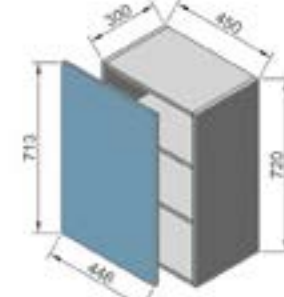

46В45 навесной шкаф 45 (720)