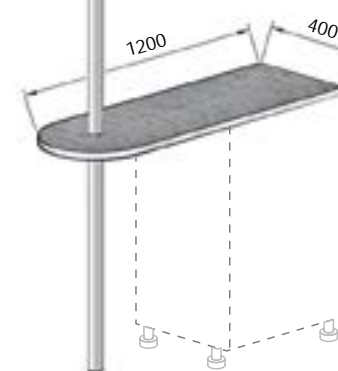

## Схема соединений карниза (кроме кухонь с фасадом Dolce Vita)

78 масковница (элемент декора для вытяжки)

(кроме кухонь с фасадом Dolce Vita)

79 барная стойка

\* Длина прямого карниза 77 KN4 зависит от комплектации кухни, L max 77KN4 = 2 640 мм.  
 \*\* Размеры карнизов указаны по монтажной планке.