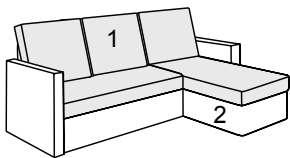

# диван угловой «Мираж»

вариант А

вариант Б

вариант В

1, 2 - ткань мебельная

Механизм трансформации «Дельфин»

Спальное место 193 x 135  
высота посадочного места – 46  
глубина посадочного места- 56

MODERN TM