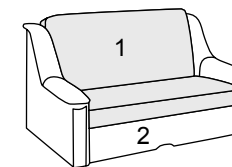

## диван «Малютка»

Маура грей / Кул 5

Флора 2 (Легенда 4) / Кул 16

вариант А

вариант Б

1, 2 - ткань мебельная

Механизм трансформации «Акордеон»

высота посадочного места – 41  
глубина посадочного места- 53