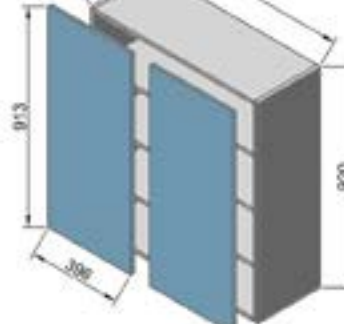

55ВД80 навесной шкаф 80 (920)