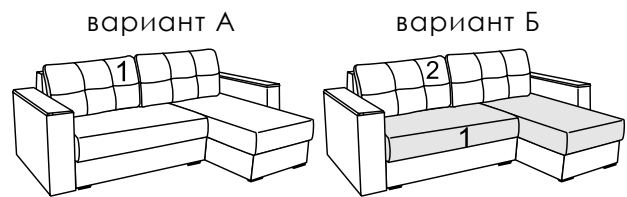

вариант В

диван угловой «Артур»

вариант А

вариант Б