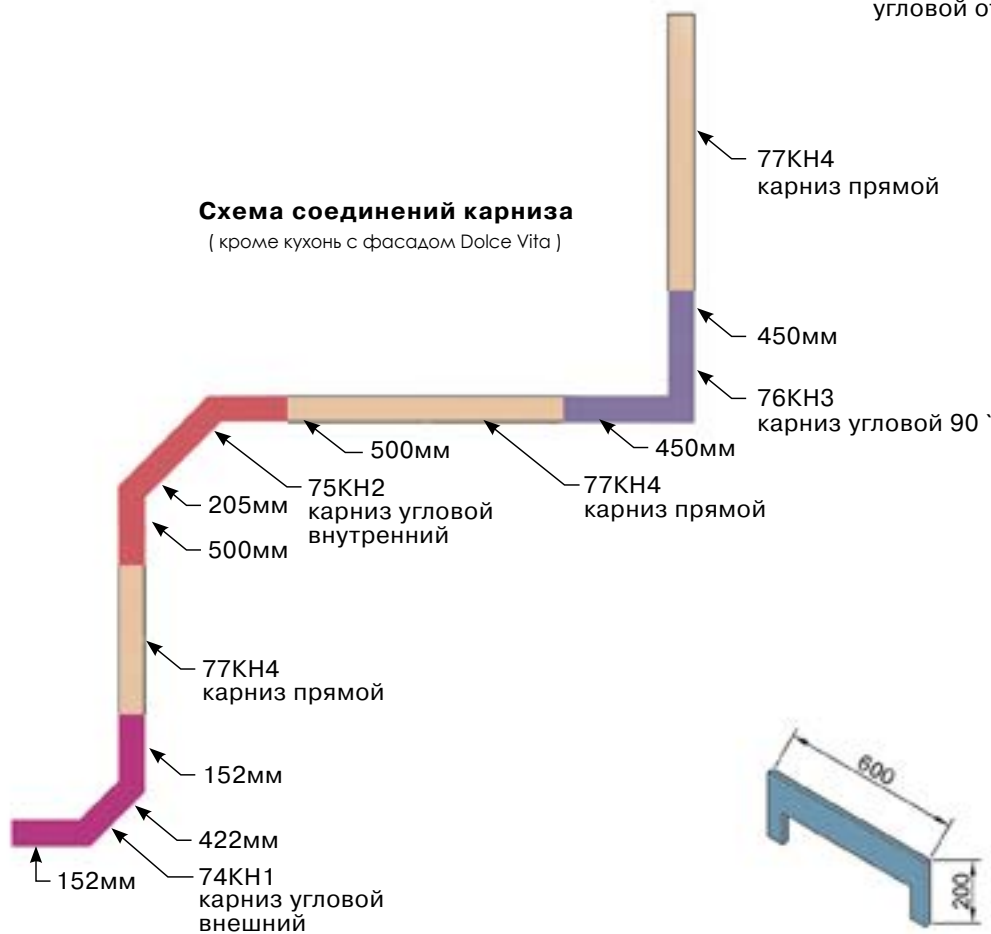

## Схема соединений карниза (кроме кухонь с фасадом Dolce Vita)

78 масковница (элемент декора для вытяжки)

(кроме кухонь с фасадом Dolce Vita)

79 барная стойка

\* Длина прямого карниза 77 KN4 зависит от комплектации кухни, L max 77KN4 = 2 640 мм.  
 \*\* Размеры карнизов указаны по монтажной планке.