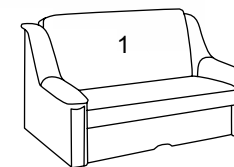

## диван «Малютка»

Маура грей / Кул 5

Флора 2 (Легенда 4) / Кул 16

вариант А

вариант Б

1, 2 - ткань мебельная

Механизм трансформации «Акордеон»

высота посадочного места – 41  
глубина посадочного места- 53