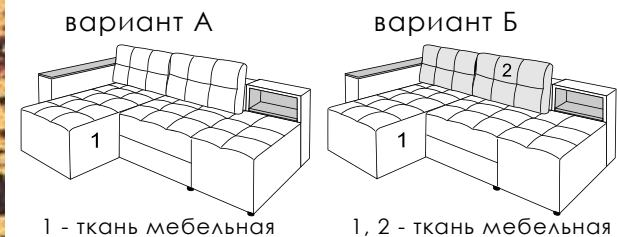

НОВИНКА

диван угловой «Дейвон»