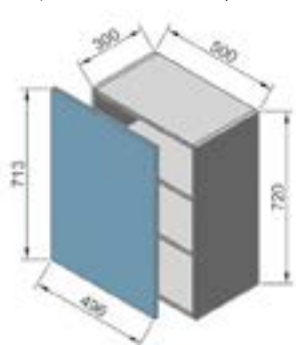

47В50 навесной шкаф 50 (720)