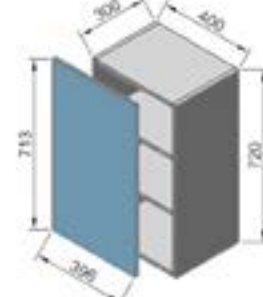

45В40 навесной шкаф 40 (720)