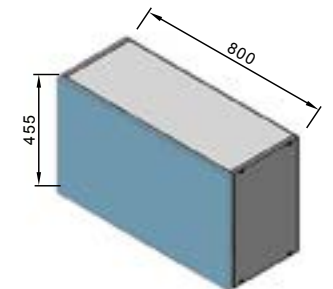

83BMD80 навесной шкаф 80 (455)