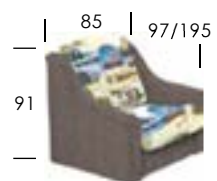

Диван 3-х местный

Кресло (раскл.)

Салют браун / Кул 25

вариант А

вариант Б