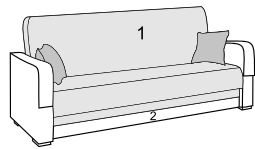

Механизм трансформации «Книжка»

Спальное место 186 x 122

Диван 3-х местный

Кресло

Маура grey / Багама 32

вариант А

вариант Б

1, 2 - ткань мебельная