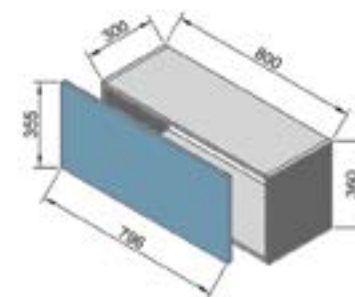

70BM80 навесной шкаф 80 (360)