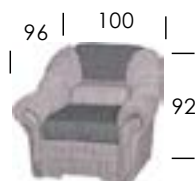

Кресло

накладки
могут быть
выполнены
в ткани
или МДФ