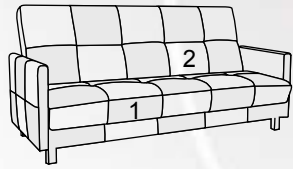

вариант Б

1, 2 - ткань мебельная