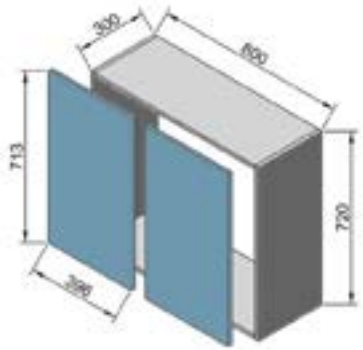

# Варианты модулей кухни с фасадами Тренто, Тифани, Лилия, Лола, Дениз

57BC80 навесной шкаф 80 сушка (720)

58BDC60 навесной шкаф 60 сушка (920)

59BDC80 навесной шкаф 80 сушка (920)

внутренний размер:  
Ш468 x В368 x Г300  
60B50BT навесной шкаф 50 под вытяжку