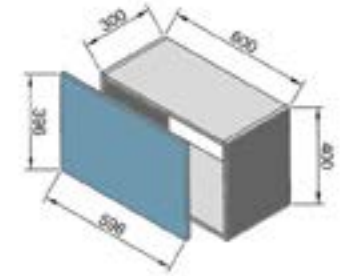

# Варианты модулей кухни с фасадами Тренто, Тифани, Лилия, Лола, Дениз

57BC80 навесной шкаф 80 сушка (720)

58BDC60 навесной шкаф 60 сушка (920)

59BDC80 навесной шкаф 80 сушка (920)

внутренний размер:  
Ш468 x В368 x Г300  
60B50BT навесной шкаф 50 под вытяжку