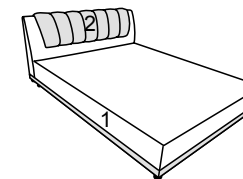

## кровать «Орнелла»

вариант А

вариант Б

1, 2 - ткань мебельная

Спальное место 200 x 160