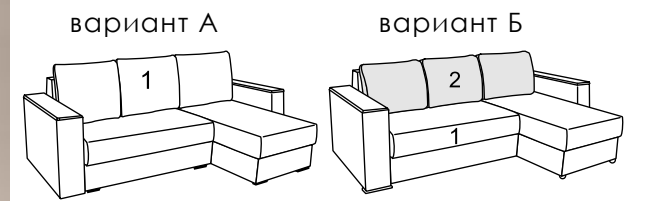

диван угловой «Турин»