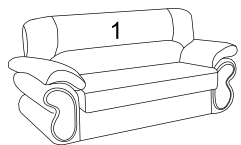

вариант А

вариант Б

1, 2 - ткань мебельная
декоративные подушки
заказываются
дополнительно

Механизм трансформации
«Американская раскладушка»

2 -х местный диван:
спальное место 197 x 120

3 -х местный диван:
спальное место 197 x 143

диван «Оскар»

MODERN TM

ДИЗАЙН
КАЧЕСТВО
ЦЕНА

Цвет накладок