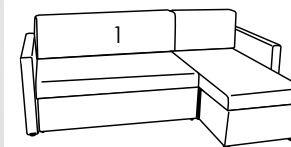

ПОСТОЯННО НИЗКАЯ ЦЕНА
в наличии на складе

НОВИНКА

диван угловой «Томас»

вариант А

вариант Б

1, 2 - ткань мебельная

Механизм трансформации «Еврософа»

Спальное место 190x140

Ниши для белья

- легкий
- компактный
- с двумя нишами для белья
- легкий в раскладке

Невада 19 / Имгала смок

* к дивану дополнительно можно заказать подушки 60смx30см