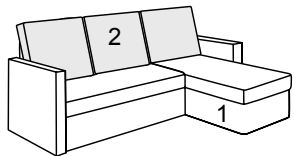

# диван угловой «Мираж»

вариант А

вариант Б

вариант В

1, 2 - ткань мебельная

Механизм трансформации «Дельфин»

Спальное место 193 x 135  
высота посадочного места – 46  
глубина посадочного места- 56

MODERN TM