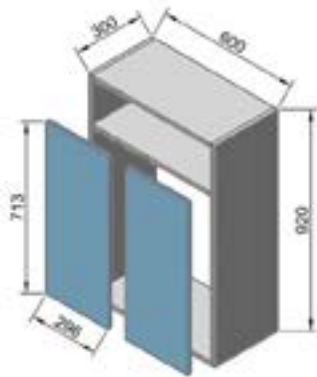

# Варианты модулей кухни с фасадами Тренто, Тифани, Лилия, Лола, Дениз

57BC80 навесной шкаф 80 сушка (720)

58BDC60 навесной шкаф 60 сушка (920)

59BDC80 навесной шкаф 80 сушка (920)

внутренний размер:  
Ш468 x В368 x Г300  
60B50BT навесной шкаф 50 под вытяжку