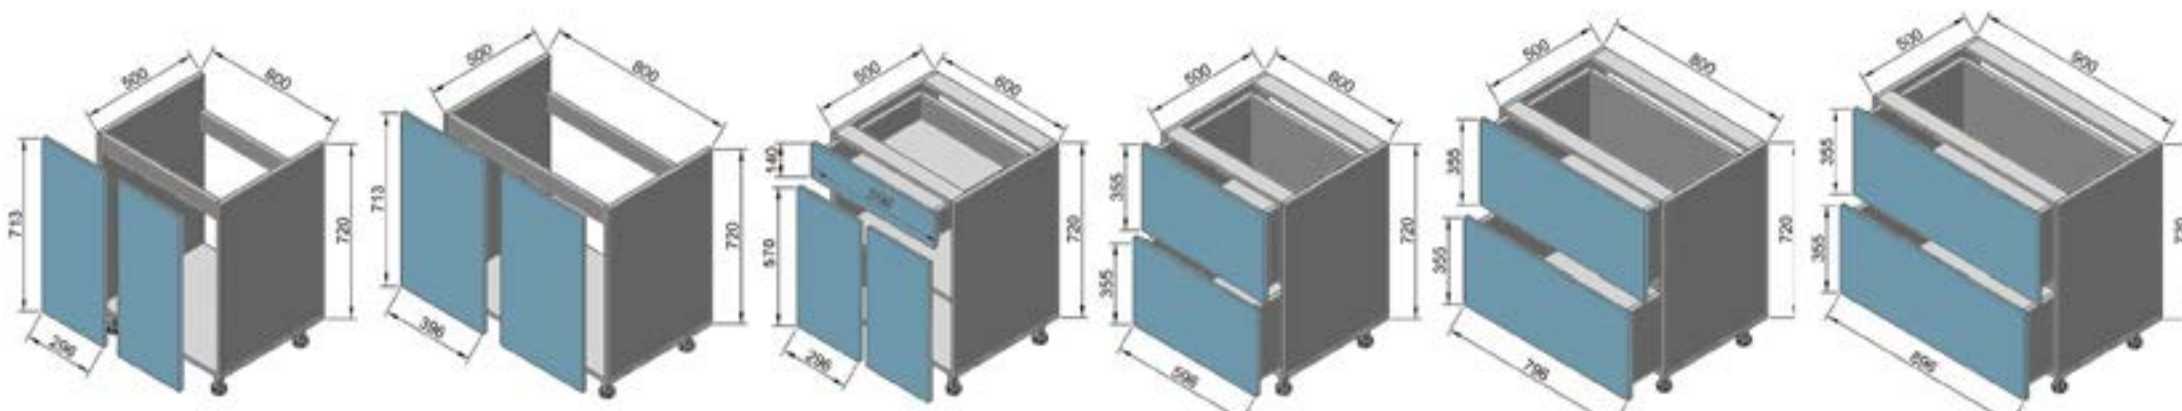

7М60 нижняя тумба под мойку 60

8М80 нижняя тумба под мойку 80

9Н60Ш1 нижняя тумба 60 одна шухляда

10Н60Ш2 нижняя тумба 60 две шухляды

11Н80Ш2 нижняя тумба 80 две шухляды

12Н90Ш2 нижняя тумба 90 две шухляды