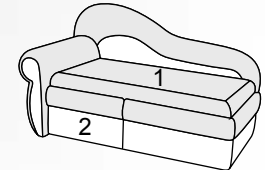

# диван «Дельфин»

высота посадочного места – 47  
глубина посадочного места- 70

вариант А

вариант Б

1, 2 - ткань мебельная

Механизм трансформации «Выдвижной»

Печворк / однотон зеленый (бордо)

Спальное место 189 x 67