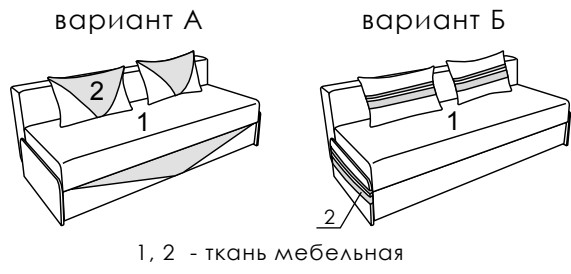

Спальное место 197 x 155

Ниша для белья

Диван 3-х местный

Багама 8 / Мода

НОВИНКА

диван «Комплимент»

MODERN TM

ДИЗАЙН ■ КАЧЕСТВО ■ ЦЕНА