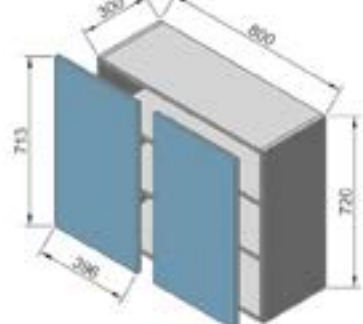

53В80 навесной шкаф 80 (720)