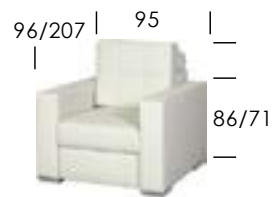

Кресло раскладное

Спальное место 189x61

Механизм трансформации «Кобра»