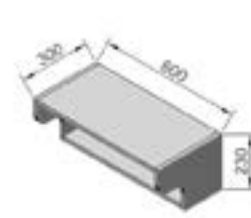

40ПС60 полочка 60 для специй