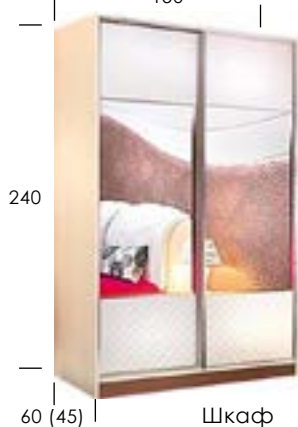

кровать «Мадонна»

Пуф

150

Шкаф

- дизайн современная классика
- объемное изголовье
- 2 варианта размера на выбор
- вместительная ниша
- матрас включен в стоимость
- ортопедический эффект