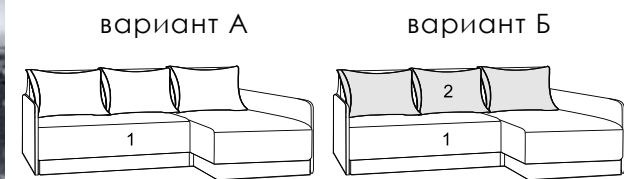

диван угловой «Рассел»

Механизм трансформации «Еврософа»

- стильный дизайн
- компактный
- большое спальное место
- ортопедический эффект