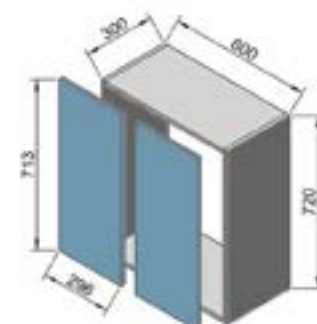

56ВС60 навесной шкаф 60 сушка (720)