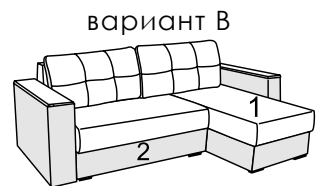

1, 2 - ткань мебельная