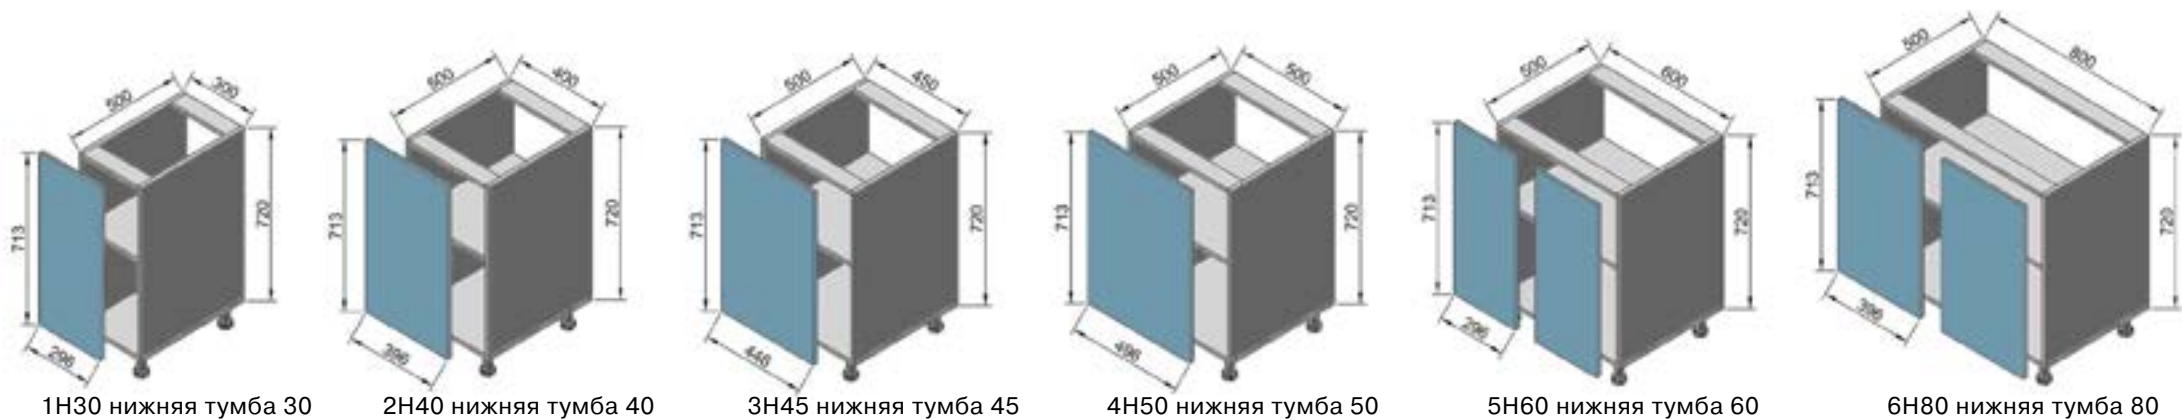

Варианты модулей кухни с фасадами Тренто, Тифани, Лилия, Лола, Дениз, Dolce Vita

1Н30 нижняя тумба 30

2Н40 нижняя тумба 40

3Н45 нижняя тумба 45

4Н50 нижняя тумба 50

5Н60 нижняя тумба 60

6Н80 нижняя тумба 80