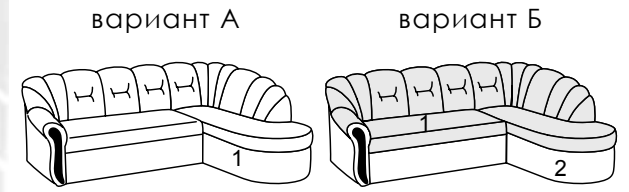

диван угловой «Мустанг»

1, 2 - ткань мебельная