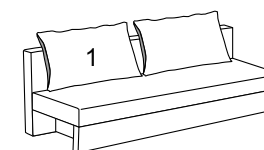

вариант А

1, 2 - ткань мебельная