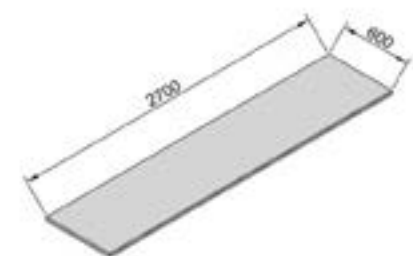

Столешница