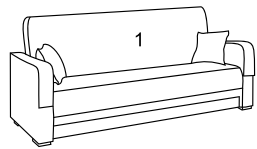

Механизм трансформации «Книжка»

Спальное место 186 x 122

Диван 3-х местный

Кресло

Маура grey / Багама 32

вариант А

вариант Б

1, 2 - ткань мебельная