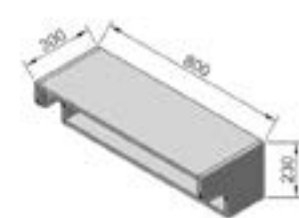

40ПС60 полочка 60 для специй

41ПС80 полочка 80 для специй

42КП72 корпус под пилластру (720) (кроме кухонь с фасадом Dolce Vita)

43КП92 корпус под пилластру (920) (кроме кухонь с фасадом Dolce Vita)

44В30 навесной шкаф 30 (720)