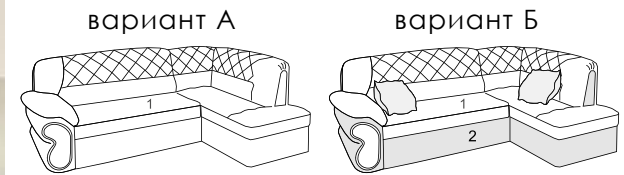

диван угловой «Оскар»

1, 2 - ткань мебельная
декоративные подушки заказываются
дополнительно