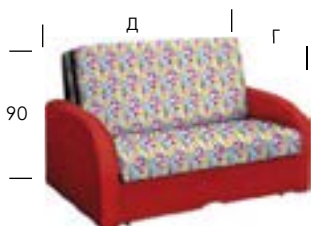

## диван «Малютка»

Маура грей / Кул 5

Флора 2 (Легенда 4) / Кул 16

вариант А

вариант Б

1, 2 - ткань мебельная

Механизм трансформации «Акордеон»

высота посадочного места – 41  
глубина посадочного места- 53