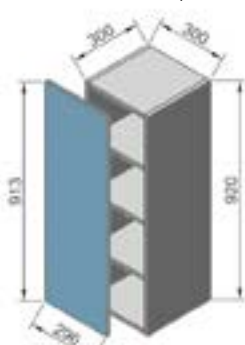

48ВД30 навесной шкаф 30 (920)