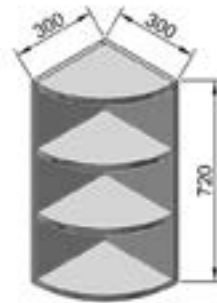

72В30У навесной шкаф 30 угловой открытый (720)