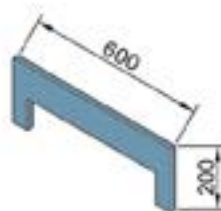

## Схема соединений карниза (кроме кухонь с фасадом Dolce Vita)

78 масковница (элемент декора для вытяжки)

(кроме кухонь с фасадом Dolce Vita)

79 барная стойка

\* Длина прямого карниза 77 KN4 зависит от комплектации кухни, L max 77KN4 = 2 640 мм.  
 \*\* Размеры карнизов указаны по монтажной планке.