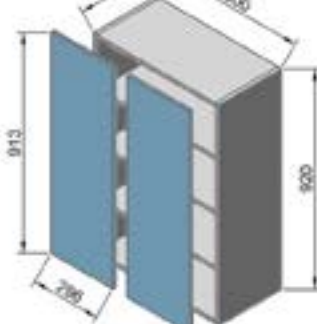

54ВД60 навесной шкаф 60 (920)