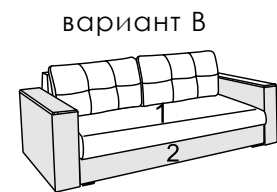

1, 2 - ткань мебельная