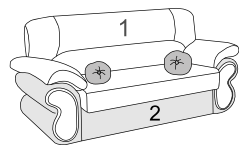

вариант А

вариант Б

1, 2 - ткань мебельная
декоративные подушки
заказываются
дополнительно

Механизм трансформации
«Американская раскладушка»

2 -х местный диван:
спальное место 197 x 120

3 -х местный диван:
спальное место 197 x 143

диван «Оскар»

MODERN TM

ДИЗАЙН
КАЧЕСТВО
ЦЕНА

Цвет накладок