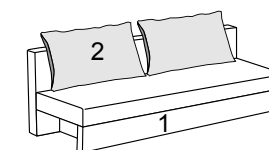

вариант Б

1, 2 - ткань мебельная