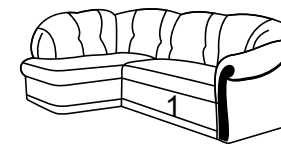

вариант А

1, 2 - ткань мебельная