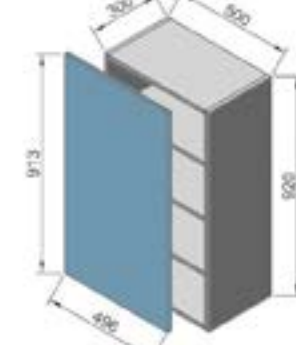

51ВД50 навесной шкаф 50 (920)