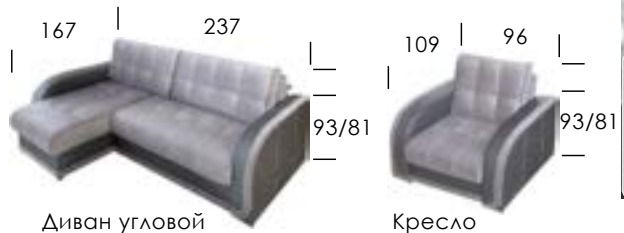

Диван угловой

Кресло