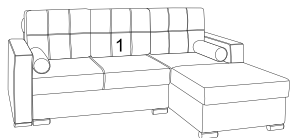

Диван угловой

Астра 16

3-х местный диван

Астра 16

Цвет полки

Венге южное

вариант А

вариант Б