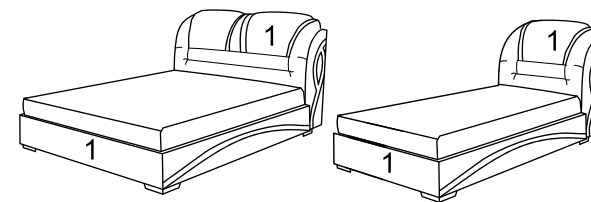

вариант А

1 - ткань мебельная

150