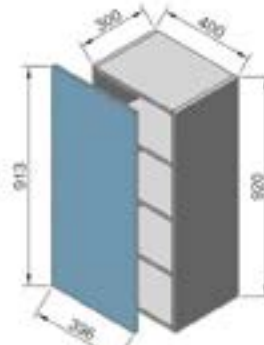

49ВД40 навесной шкаф 40 (920)