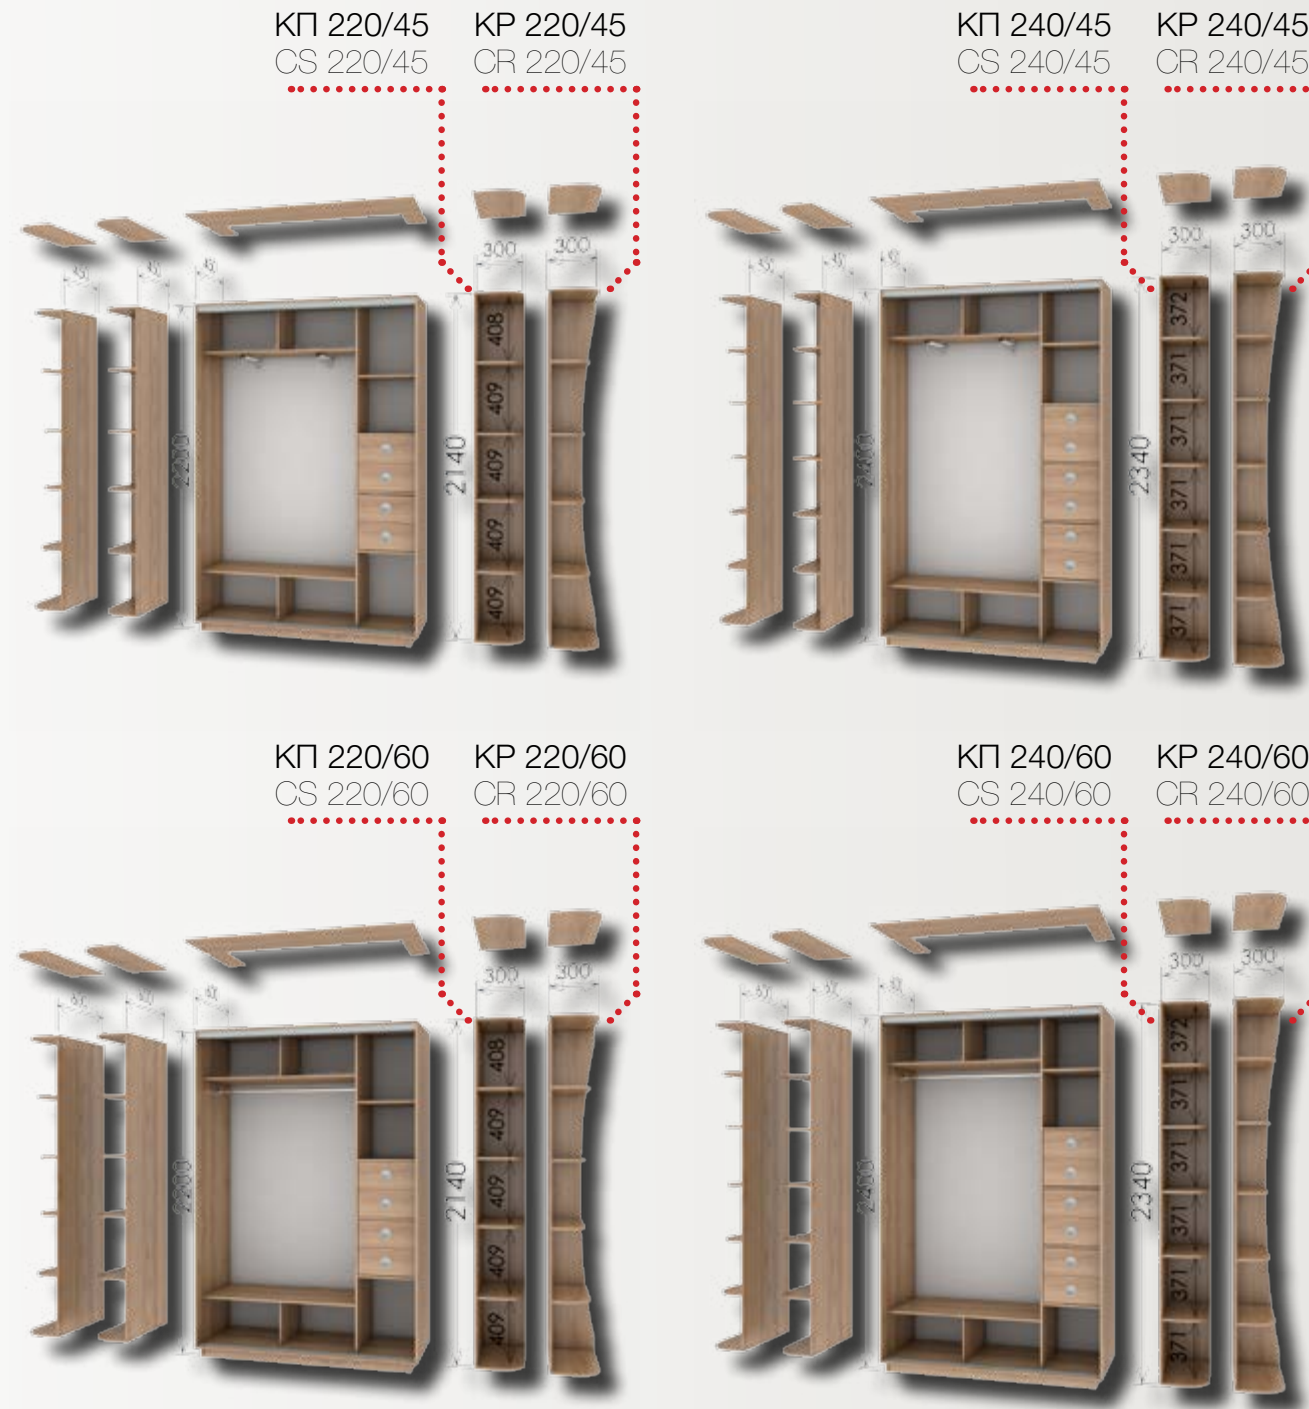

БАЗОВІ РОЗМІРИ
BASIC DIMENSIONS

* Колір на зображеннях може незначно відрізнятися від кольору реального матеріалу * The color in the images may differ slightly from the color of the actual material

КОНСОЛІ, КАРНИЗИ CONSOLES, CORNICES

До будь-якої шафи можна додатково замовити пряму або радіусну консоль.

You can additionally order a straight or radius console to any wardrobe.

Окрім цього, ще однією опцією є карниз та підсвітка.

In addition, another option is a cornice and spotlight.