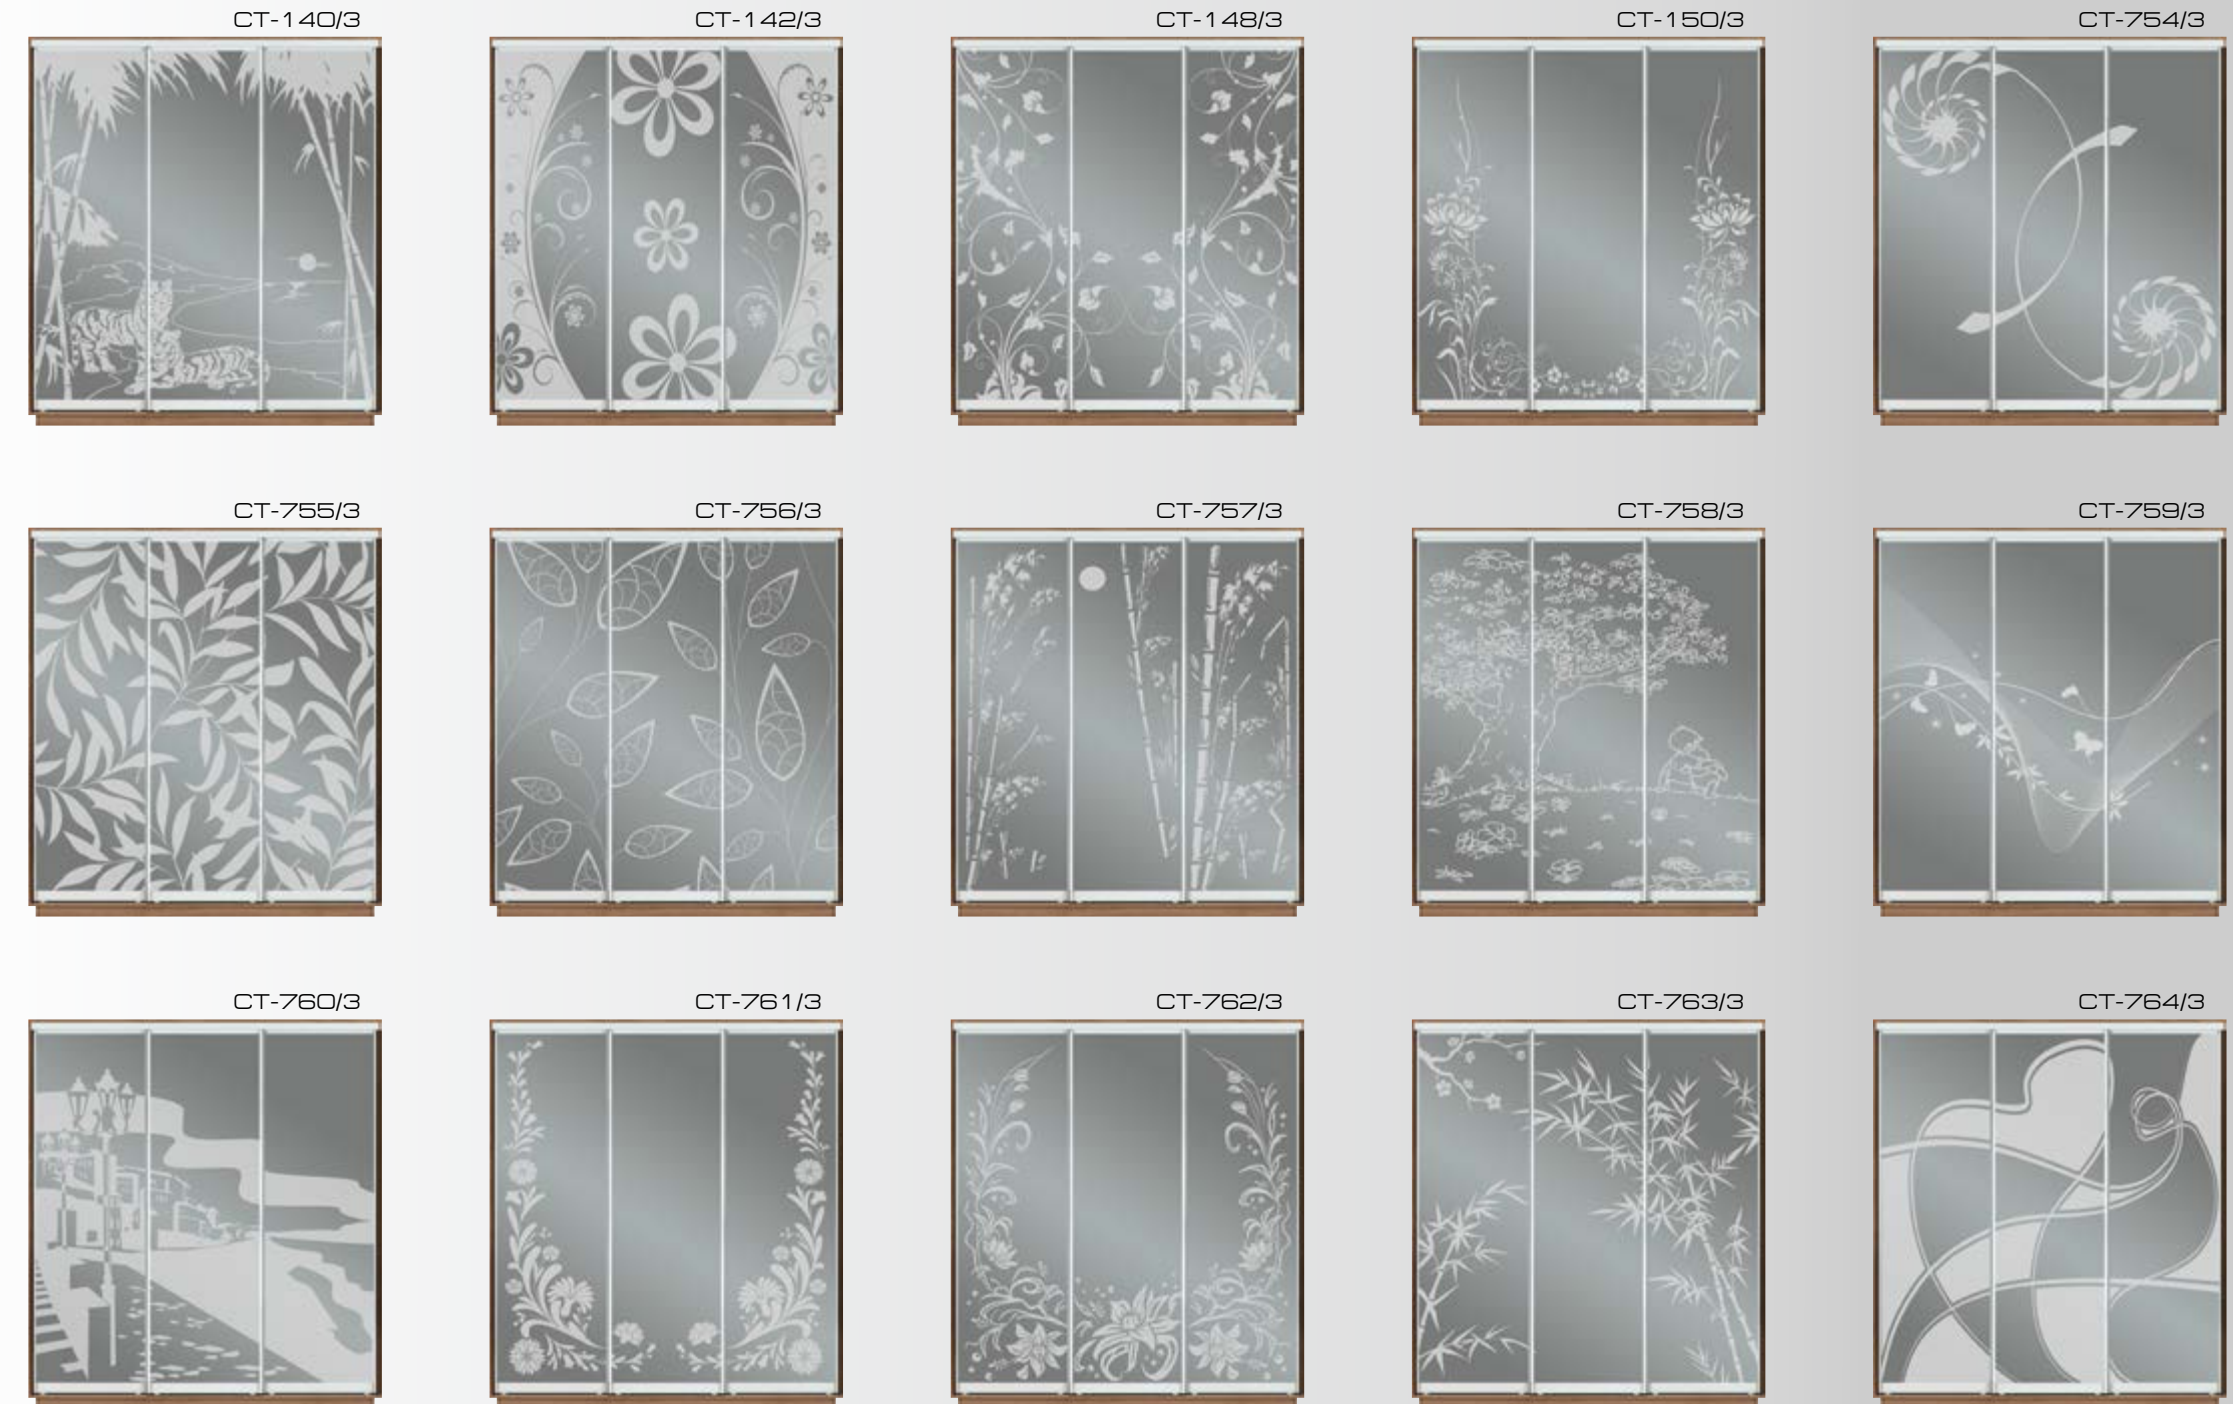

Зразки художнього матування на тридверні шафи-купе

Samples of artistic matting on two three sliding door