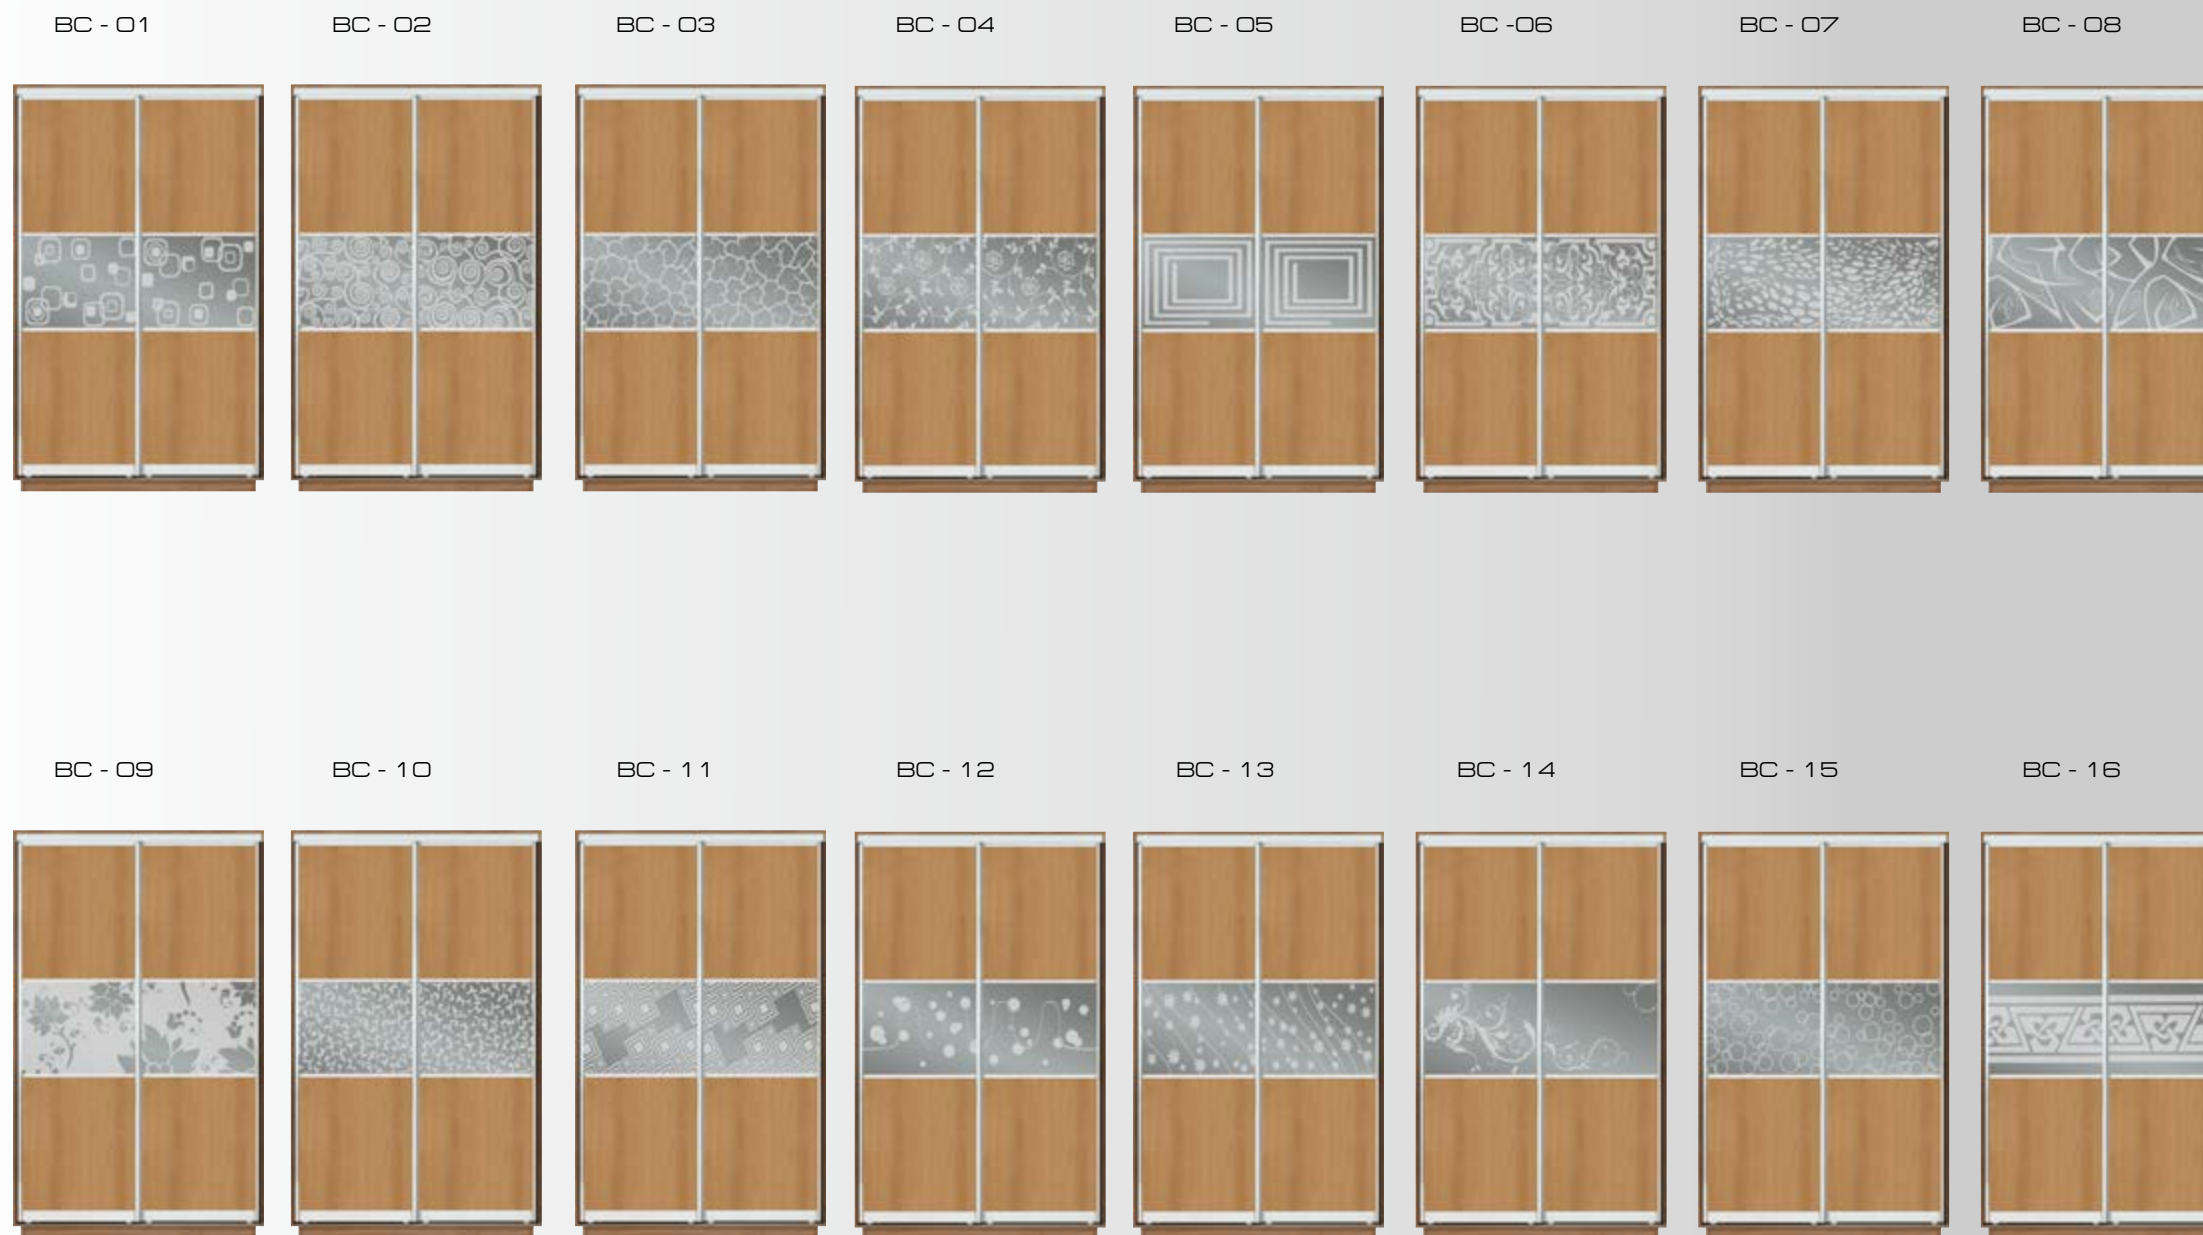

Зразки художнього матування вставок дверей розсувних систем

Samples of artistic matting of inserts of doors of sliding systems

* Колір на зображеннях може незначно відрізнятися від кольору реального матеріалу