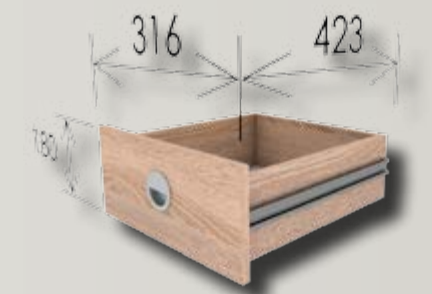

ШУХЛЯДИ DRAWERS

КШ 600/600
Set of Drawers 600/600

КШ 430/600
Set of Drawers 430/600

КШ 600/450
Set of Drawers 600/450

КШ 430/450
Set of Drawers 430/450

До будь-якої шафи-купе є можливість додатково замовити набори шухляд, розміри яких залежать від габаритних розмірів шафи-купе. Комплект включає в себе дві шухляди.