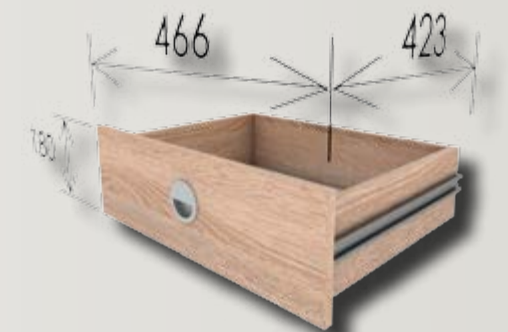

ШУХЛЯДИ DRAWERS

КШ 600/600
Set of Drawers 600/600

КШ 430/600
Set of Drawers 430/600

КШ 600/450
Set of Drawers 600/450

КШ 430/450
Set of Drawers 430/450

До будь-якої шафи-купе є можливість додатково замовити набори шухляд, розміри яких залежать від габаритних розмірів шафи-купе. Комплект включає в себе дві шухляди.