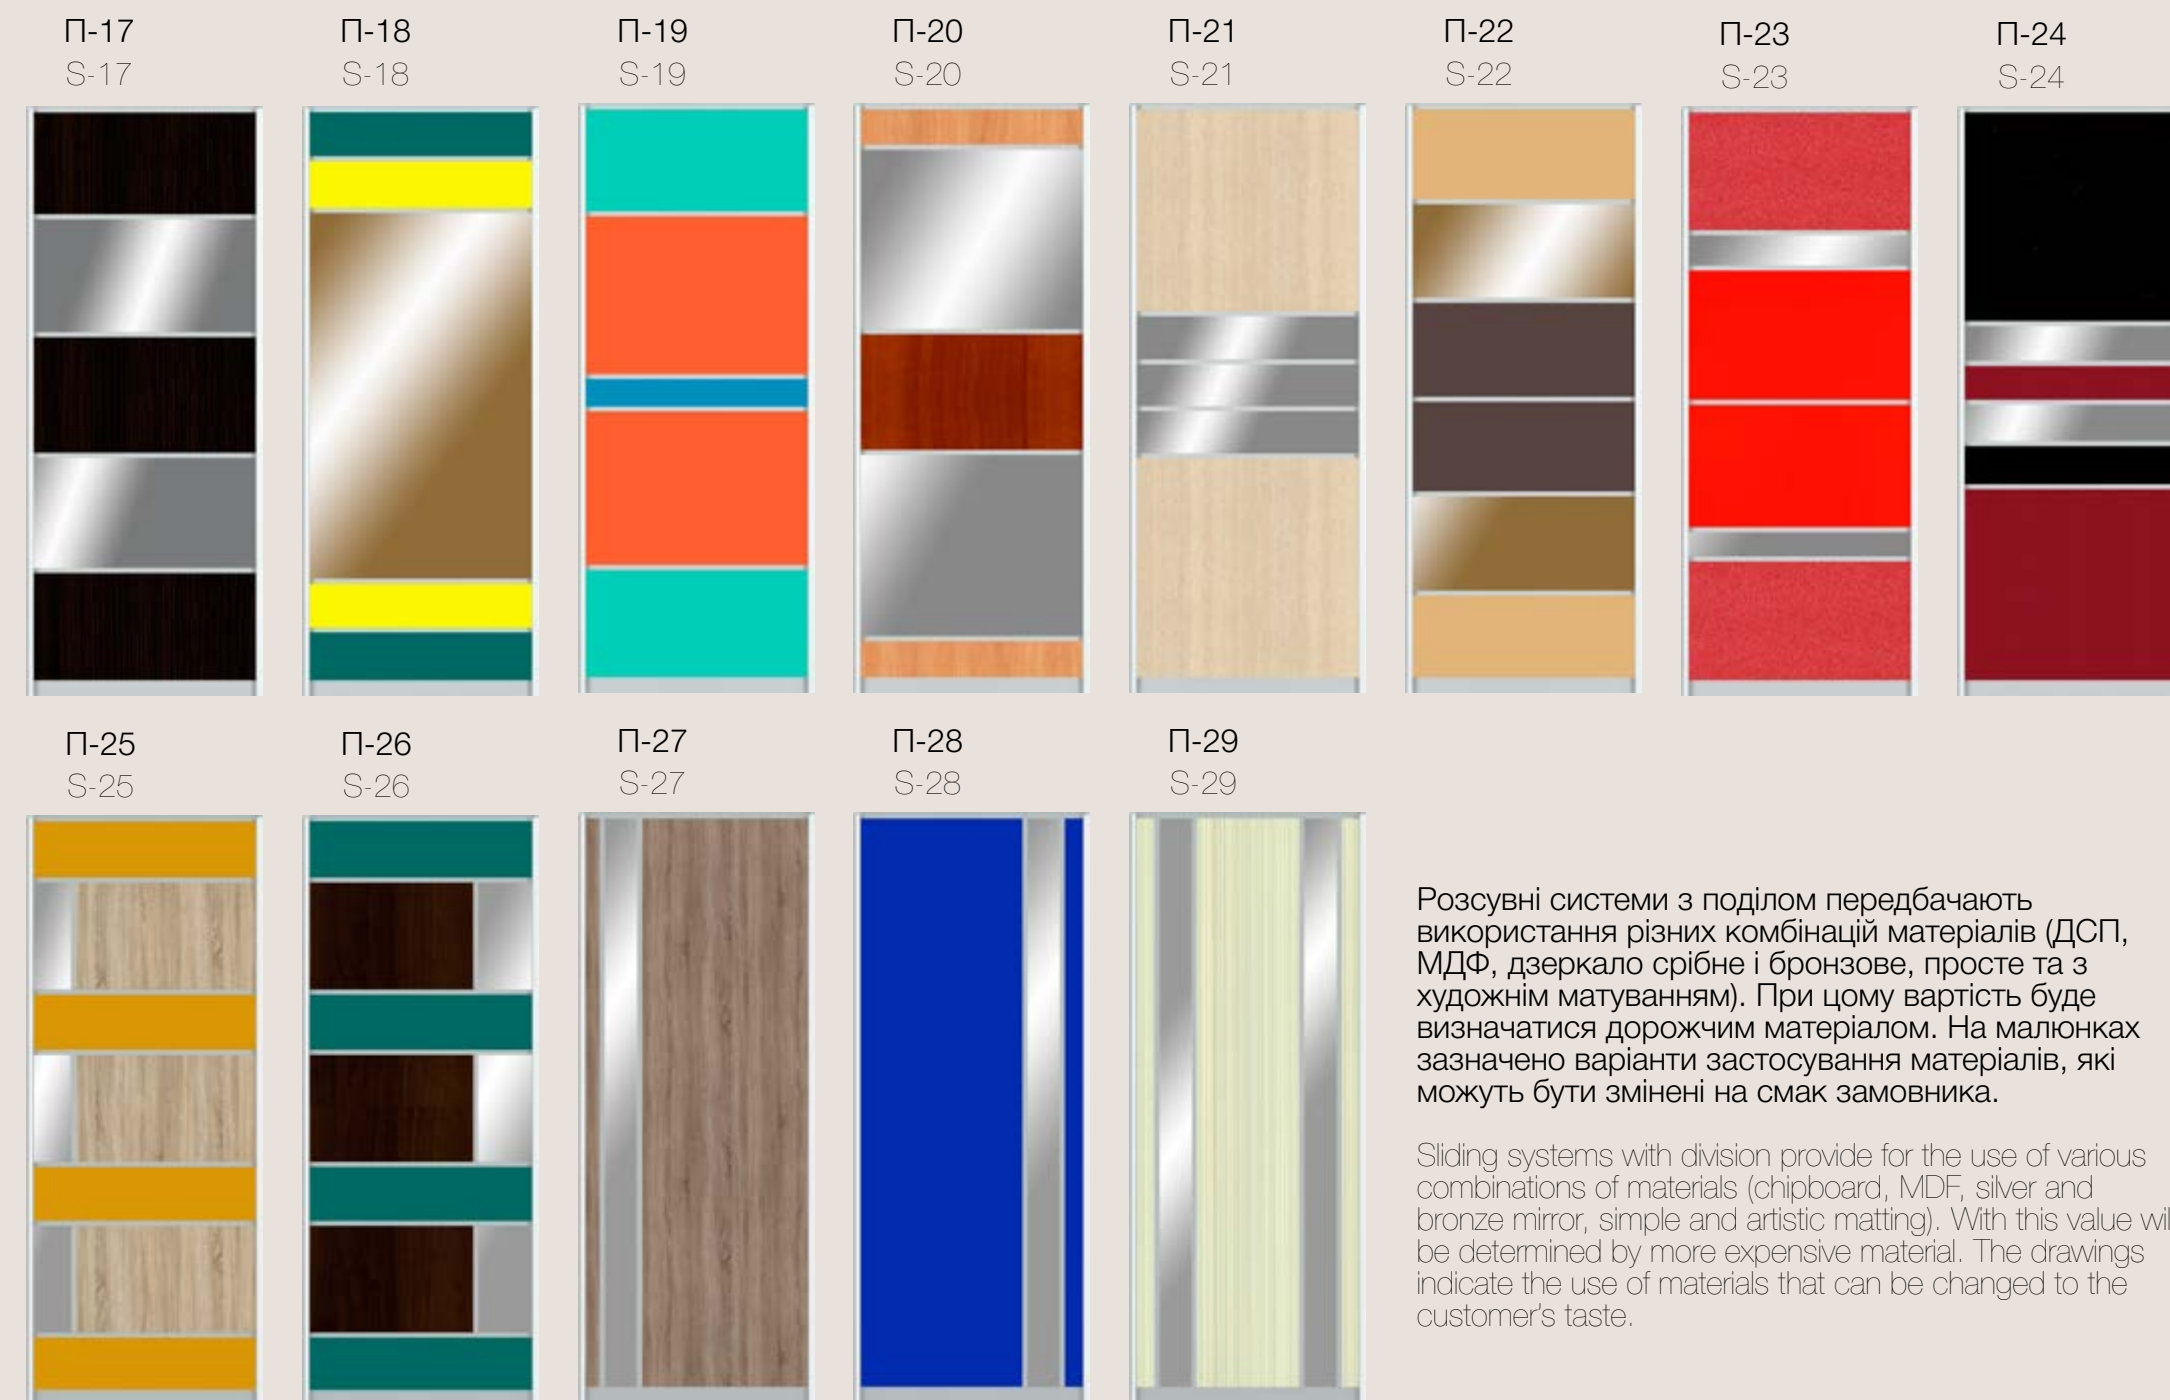

Зразки поділу дверей розсувних систем

Examples of door separation sliding systems

Розсувні системи з поділом передбачають використання різних комбінацій матеріалів (ДСП, МДФ, дзеркало срібне і бронзове, просте та з художнім матуванням). При цьому вартість буде визначатися дорожчим матеріалом. На малюнках зазначено варіанти застосування матеріалів, які можуть бути змінені на смак замовника.

Sliding systems with division provide for the use of various combinations of materials (chipboard, MDF, silver and bronze mirror, simple and artistic matting). With this value will be determined by more expensive material. The drawings indicate the use of materials that can be changed to the customer's taste.