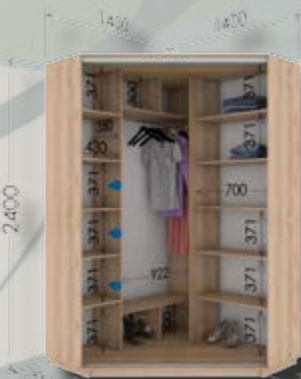

КУТОВИ CORNER

ШКК 240/130
CSDW 240/130

ШКК 240/110
CSDW 240/110

ШКК 240/140
CSDW 240/140

ШКК 240/120
CSDW 240/120

ШКК 240/150
CSDW 240/150

БАЗОВІ РОЗМІРИ BASIC DIMENSIONS

• варіанти встановлення шухляд
options for installing drawers