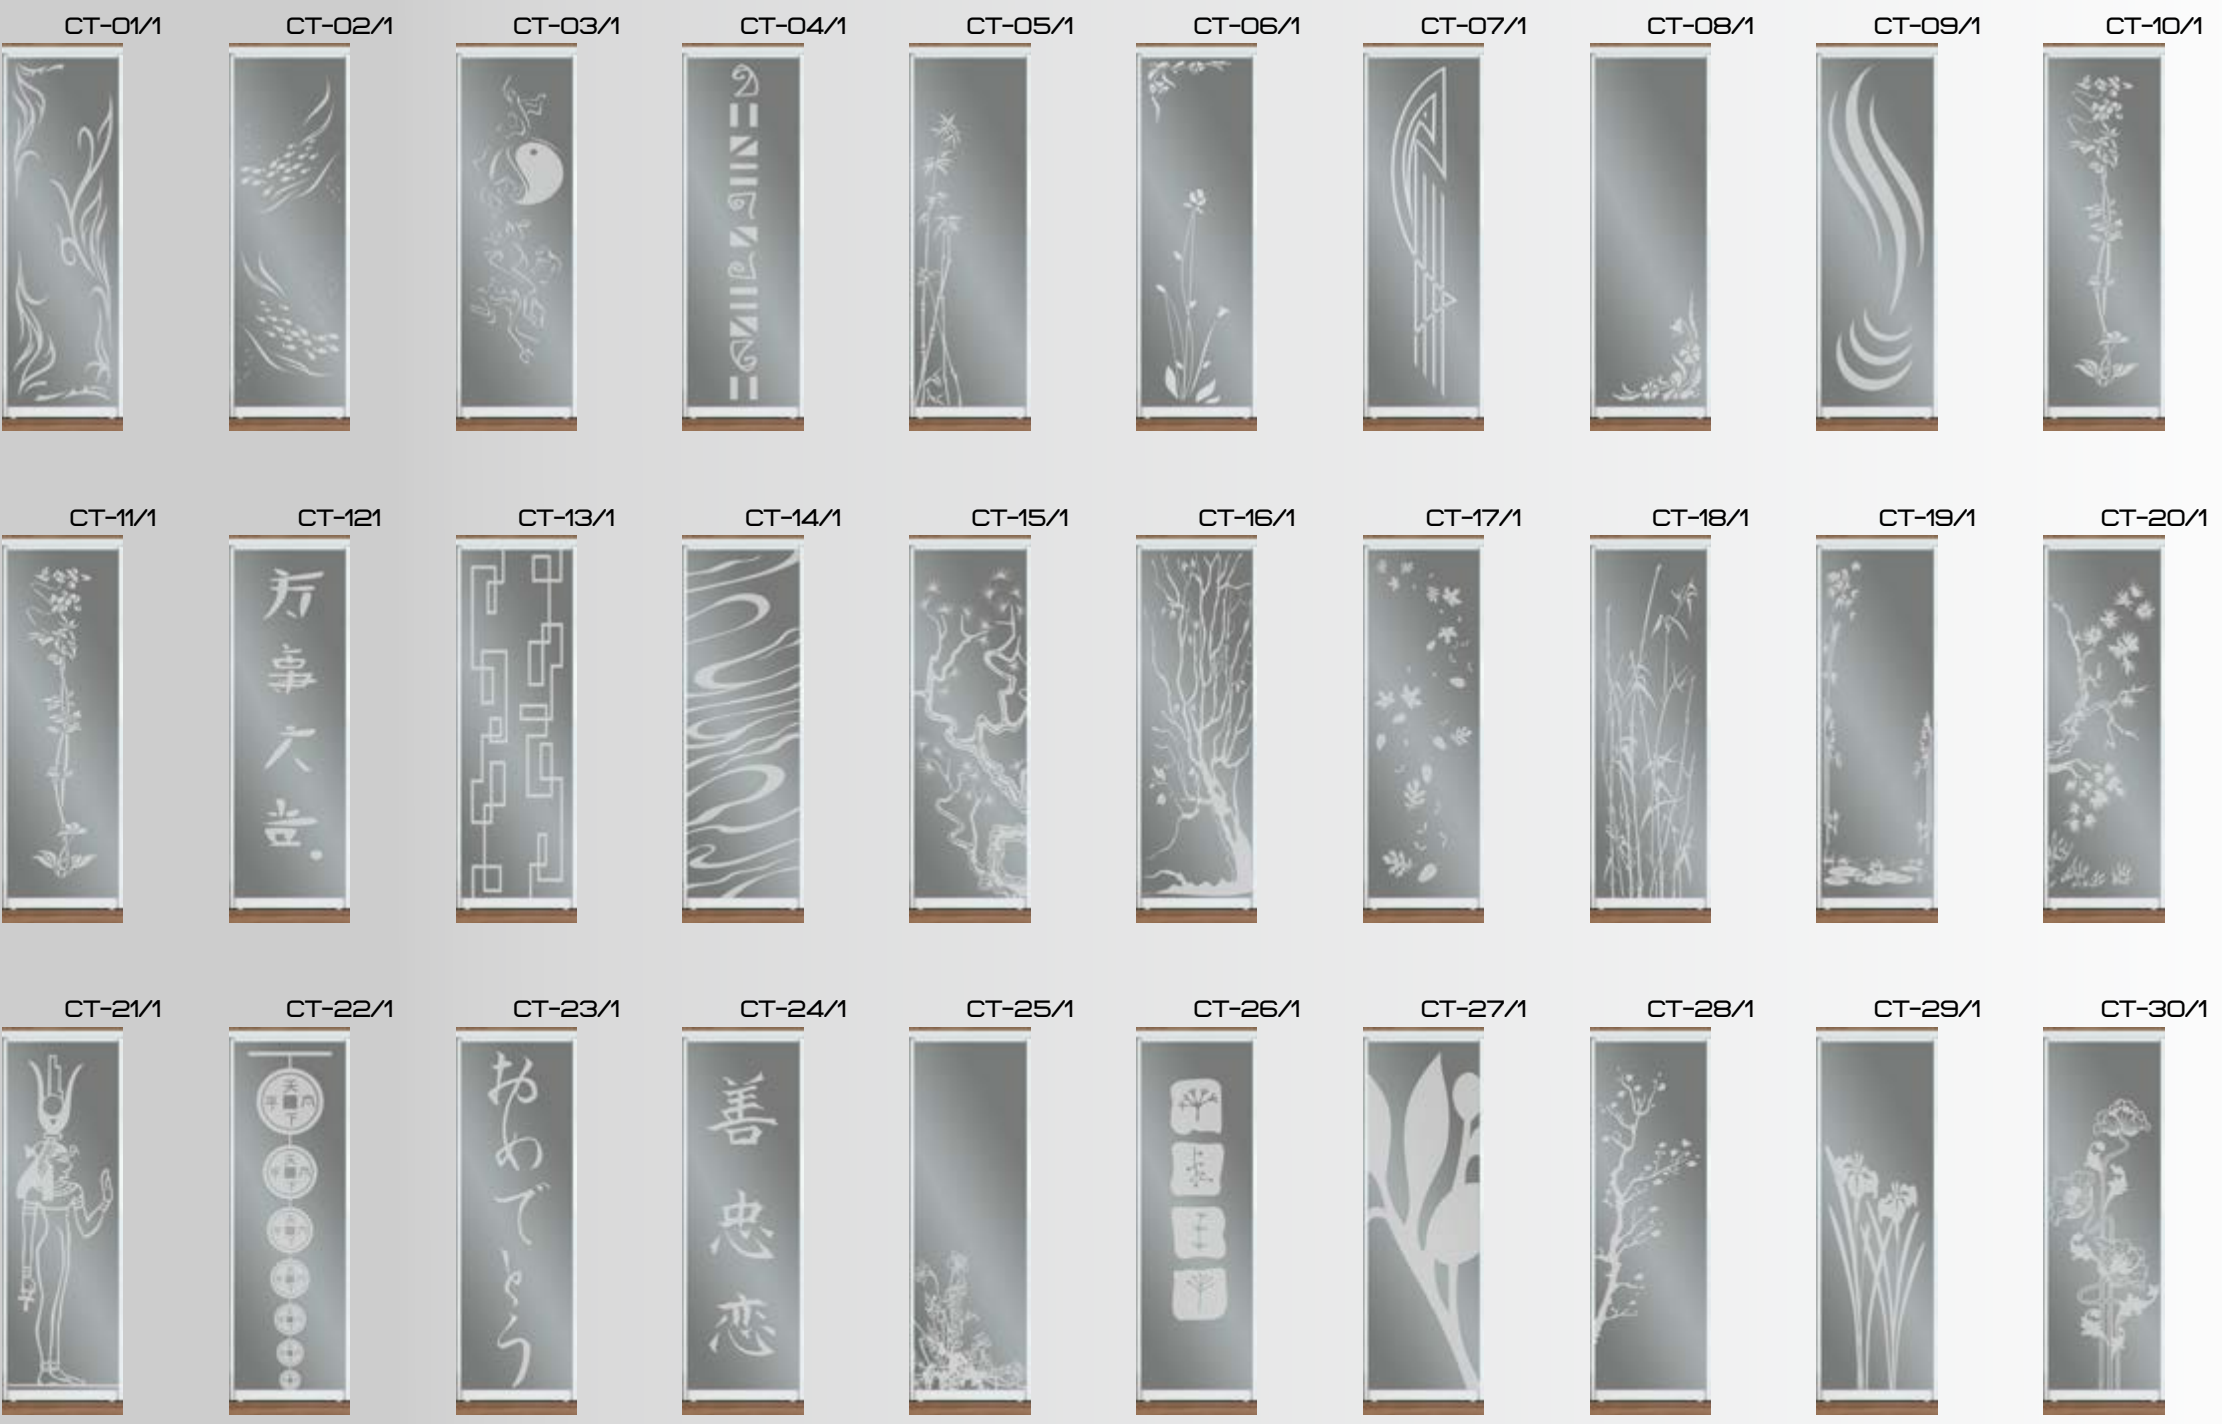

Зразки художнього матування на одні двері шафи-купе

Samples of artistic matting on one door sliding door

* Колір на зображеннях може незначно відрізнятися від кольору реального матеріалу * The color in the images may differ slightly from the color of the actual material