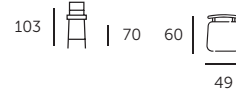

B-45

 **МАТЕРИАЛ:**
искусственная кожа +
хромированная сталь

 **ЦВЕТ:**
белый,
черный

101,5-123 |  | 62-84 56 |  | 45

B-132

МАТЕРИАЛ:
матовый вельвет + крашенный металл

ЦВЕТ:
пепельный + черный

BT-01