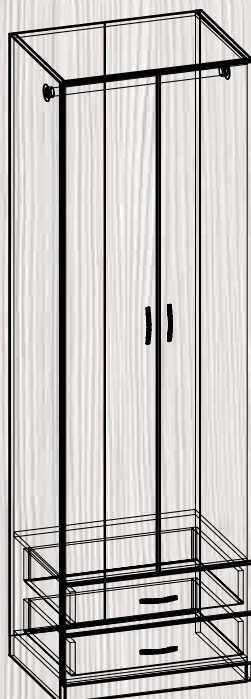

МС ШКАФ-22 МДФ (Фасады МДФ)

ШИРИНА – 800 ММ
 ВЫСОТА – 1950 ММ
 ГЛУБИНА – 464 ММ

МС ШКАФ-23

ШИРИНА – 800 ММ
ВЫСОТА – 1950 ММ
ГЛУБИНА – 464 ММ

МС ШКАФ-24 Л И МС ШКАФ-24 П

ШИРИНА – 400 ММ
ВЫСОТА – 1950 ММ
ГЛУБИНА – 464 ММ

ШКАФ-9

(Возможность сборки как левой, так и правой)

ШИРИНА – 850 (650) ММ
 ВЫСОТА – 2150 (1950) ММ
 ГЛУБИНА – 464 ММ

ШКАФ-10

(Возможность сборки как левой, так и правой)

ШИРИНА – 600 (400) ММ
 ВЫСОТА – 2150 (1950) ММ
 ГЛУБИНА – 464 ММ

ШКАФ-11

(Размер под шкафы
КШ (5-16))

ШИРИНА – 600 ММ

ВЫСОТА – 1950 ММ

ГЛУБИНА – 366 ММ

ШКАФ-12 **НОВИНКА!**

ШИРИНА – 600 ММ

ВЫСОТА – 1950 ММ

ГЛУБИНА – 464 ММ

ШКАФ-13 **НОВИНКА!**

ШИРИНА – 900 ММ

ВЫСОТА – 1950 ММ

ГЛУБИНА – 464 ММ

ШКАФ-14 **НОВИНКА!**

ШИРИНА – 1200 ММ

ВЫСОТА – 1950 ММ