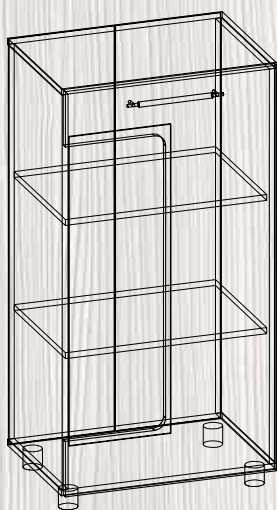

МГ-1 ШКАФ

ШИРИНА – 800 ММ
 ВЫСОТА – 2030 ММ
 ГЛУБИНА – 516 ММ

МГ-1 ТУМБА-1

ШИРИНА – 800 ММ
 ВЫСОТА – 1220 ММ
 ГЛУБИНА – 336 ММ

МГ-1 ТУМБА ТВ

ШИРИНА – 1900 ММ
 ВЫСОТА – 430 ММ
 ГЛУБИНА – 400 ММ

МОДУЛЬНАЯ ГОСТИНАЯ МГ-2 **НОВИНКА!**

МГ-2 ТУМБА ТВ-1; МГ-2 ТУМБА-1; МГ-2 ТУМБА-2;
МГ-2 ТУМБА НАВЕСНАЯ-1; ПОЛКА П-24

МГ-2 ТУМБА ТВ-1

 ШИРИНА – 1700 ММ
 ВЫСОТА – 364 ММ
 ГЛУБИНА – 400 ММ

МГ-2 ТУМБА ТВ-2

 ШИРИНА – 1100 ММ
 ВЫСОТА – 364 ММ
 ГЛУБИНА – 400 ММ

МГ-2 ТУМБА-2

 ШИРИНА – 750 ММ
 ВЫСОТА – 1264 ММ
 ГЛУБИНА – 400 ММ

МГ-2 ТУМБА-1

 ШИРИНА – 700 ММ
 ВЫСОТА – 930 ММ
 ГЛУБИНА – 400 ММ

**МГ-2 ТУМБА
НАВЕСНАЯ-1
(СТЕКЛОФАСАД)**

ШИРИНА – 600 ММ
 ВЫСОТА – 800 ММ
 ГЛУБИНА – 320 ММ

**МГ-2 ТУМБА
НАВЕСНАЯ-2**

ШИРИНА – 600 ММ
 ВЫСОТА – 800 ММ
 ГЛУБИНА – 320 ММ

МОДУЛЬНАЯ ГОСТИНАЯ МГ-3 **НОВИНКА!**

МГ-3 ТУМБА ТВ; МГ-3 ТУМБА; МГ-3 ТУМБА НАВЕСНАЯ; ПОЛКА П-24

МГ-3 ТУМБА

ШИРИНА – 580 ММ
 ВЫСОТА – 1180 ММ
 ГЛУБИНА – 416 ММ