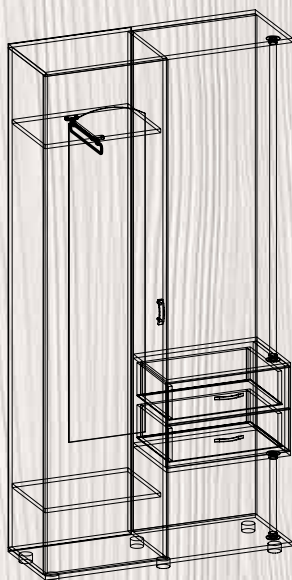

МГ-1 ШКАФ

ШИРИНА – 800 ММ
 ВЫСОТА – 2030 ММ
 ГЛУБИНА – 516 ММ

МГ-1 ТУМБА-1

ШИРИНА – 800 ММ
 ВЫСОТА – 1220 ММ
 ГЛУБИНА – 336 ММ

МГ-1 ТУМБА ТВ

ШИРИНА – 1900 ММ
 ВЫСОТА – 430 ММ
 ГЛУБИНА – 400 ММ

МОДУЛЬНАЯ ГОСТИНАЯ МГ-2 **НОВИНКА!**

ВЫСОТА – 1950 ММ

ГЛУБИНА – 448 ММ

ВАЛЕНТИНА

ШИРИНА – 1200 ММ

ВЫСОТА – 2000 ММ

ГЛУБИНА – 375 ММ

ЛИДИЯ

ШИРИНА – 1000 ММ

ВЫСОТА – 2000 ММ

ГЛУБИНА – 375 ММ

НАДЕЖДА

ШИРИНА – 1000 ММ

ВЫСОТА – 2026 ММ

ГЛУБИНА – 355 ММ

НАДЕЖДА МДФ

ШИРИНА – 1000 ММ

ВЫСОТА – 2026 ММ

ГЛУБИНА – 355 ММ

МАРИЯ

Угловая

Угол – 600 мм x 600 мм

Высота – 2026 мм

ОЛЬГА

ШИРИНА – 1000 мм