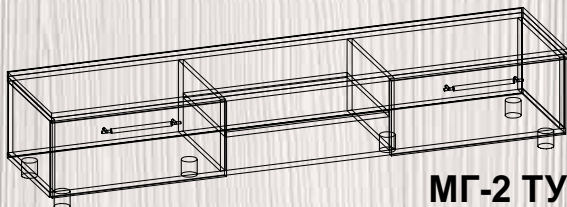

МГ-1 ТУМБА ТВ; МГ-1 ШКАФ; МГ-1 ТУМБА-3;
МГ-1 ТУМБА НАВЕСНАЯ-2; ПОЛКА П-23.

МГ-1 ТУМБА-2

 ШИРИНА – 783 мм
 ВЫСОТА – 900 мм
 ГЛУБИНА – 400 мм

МГ-1 ТУМБА НАВЕСНАЯ-2

 ШИРИНА – 800 мм
 ВЫСОТА – 1015 мм
 ГЛУБИНА – 300 мм

МГ-1 ТУМБА НАВЕСНАЯ-1 (СТЕКЛОФАСАД)

 ШИРИНА – 800 мм
 ВЫСОТА – 1015 мм
 ГЛУБИНА – 300 мм

МГ-1 ТУМБА-3

 ШИРИНА – 1100 мм
 ВЫСОТА – 900 мм
 ГЛУБИНА – 400 мм

МОДУЛЬНАЯ ГОСТИНАЯ МГ-1 **НОВИНКА!**

МГ-1 ТУМБА ТВ; МГ-1 ТУМБА-1; МГ-1 ТУМБА-2; МГ-1 ТУМБА НАВЕСНАЯ-1; ПОЛКА П-22; ПОЛКА П-23

МГ-1 ШКАФ

ШИРИНА – 800 ММ
 ВЫСОТА – 2030 ММ
 ГЛУБИНА – 516 ММ

МГ-1 ТУМБА-1

ШИРИНА – 800 ММ
 ВЫСОТА – 1220 ММ
 ГЛУБИНА – 336 ММ

МГ-1 ТУМБА ТВ

ШИРИНА – 1900 ММ
 ВЫСОТА – 430 ММ
 ГЛУБИНА – 400 ММ

МОДУЛЬНАЯ ГОСТИНАЯ МГ-2 **НОВИНКА!**

МГ-2 ТУМБА ТВ-1; МГ-2 ТУМБА-1; МГ-2 ТУМБА-2;
МГ-2 ТУМБА НАВЕСНАЯ-1; ПОЛКА П-24

МГ-2 ТУМБА ТВ-1

 ШИРИНА – 1700 ММ
 ВЫСОТА – 364 ММ
 ГЛУБИНА – 400 ММ

МГ-2 ТУМБА ТВ-2

 ШИРИНА – 1100 ММ
 ВЫСОТА – 364 ММ
 ГЛУБИНА – 400 ММ