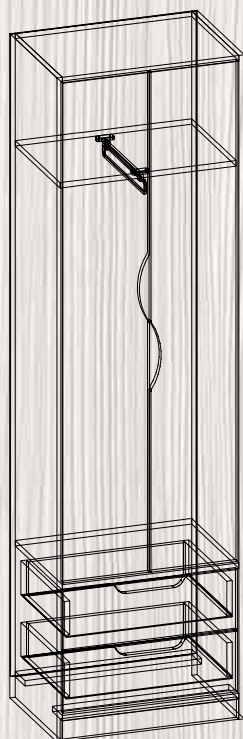

МГ-1 ШКАФ

ШИРИНА – 800 ММ
 ВЫСОТА – 2030 ММ
 ГЛУБИНА – 516 ММ

МГ-1 ТУМБА-1

ШИРИНА – 800 ММ
 ВЫСОТА – 1220 ММ
 ГЛУБИНА – 336 ММ

МГ-1 ТУМБА ТВ

ШИРИНА – 1900 ММ
 ВЫСОТА – 430 ММ
 ГЛУБИНА – 400 ММ

МОДУЛЬНАЯ ГОСТИНАЯ МГ-2 **НОВИНКА!**

ВЫСОТА – 2026 ММ

ГЛУБИНА – 355 ММ

МАРИЯ

Угловая

Угол – 600 мм x 600 мм

Высота – 2026 мм

ОЛЬГА

ШИРИНА – 1000 мм

ГЛУБИНА – 365 мм

Высота тумбы – 500 мм

Высота зеркала – 1000 мм

ДИАНА

ШИРИНА – 550 ММ
 ВЫСОТА – 1700 ММ
 ГЛУБИНА – 380 ММ

ФАИНА

ШИРИНА – 550 ММ
 ВЫСОТА – 1950 ММ
 ГЛУБИНА – 380 ММ

ТАМАРА

ШИРИНА – 1600 ММ

ВЫСОТА – 2000 ММ

ГЛУБИНА – 373 ММ

ТАТЬЯНА

ШИРИНА – 1268 ММ

ВЫСОТА – 2042 ММ

ГЛУБИНА – 440 ММ

ЮЛИЯ