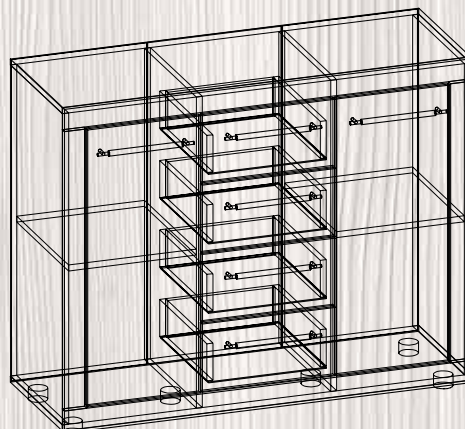

МГ-1 ТУМБА ТВ; МГ-1 ШКАФ; МГ-1 ТУМБА-3;
МГ-1 ТУМБА НАВЕСНАЯ-2; ПОЛКА П-23.

МГ-1 ТУМБА-2

 ШИРИНА – 783 мм
 ВЫСОТА – 900 мм
 ГЛУБИНА – 400 мм

МГ-1 ТУМБА НАВЕСНАЯ-2

 ШИРИНА – 800 мм
 ВЫСОТА – 1015 мм
 ГЛУБИНА – 300 мм

МГ-1 ТУМБА НАВЕСНАЯ-1 (СТЕКЛОФАСАД)

 ШИРИНА – 800 мм
 ВЫСОТА – 1015 мм
 ГЛУБИНА – 300 мм

МГ-1 ТУМБА-3

 ШИРИНА – 1100 мм
 ВЫСОТА – 900 мм
 ГЛУБИНА – 400 мм

МОДУЛЬНАЯ ГОСТИНАЯ МГ-1 **НОВИНКА!**

МГ-1 ТУМБА ТВ; МГ-1 ТУМБА-1; МГ-1 ТУМБА-2; МГ-1 ТУМБА НАВЕСНАЯ-1; ПОЛКА П-22; ПОЛКА П-23

МГ-1 ШКАФ

ШИРИНА – 800 ММ
 ВЫСОТА – 2030 ММ
 ГЛУБИНА – 516 ММ

МГ-1 ТУМБА-1

ШИРИНА – 800 ММ
 ВЫСОТА – 1220 ММ
 ГЛУБИНА – 336 ММ

МГ-1 ТУМБА ТВ

ШИРИНА – 1900 ММ
 ВЫСОТА – 430 ММ
 ГЛУБИНА – 400 ММ

МОДУЛЬНАЯ ГОСТИНАЯ МГ-2 **НОВИНКА!**