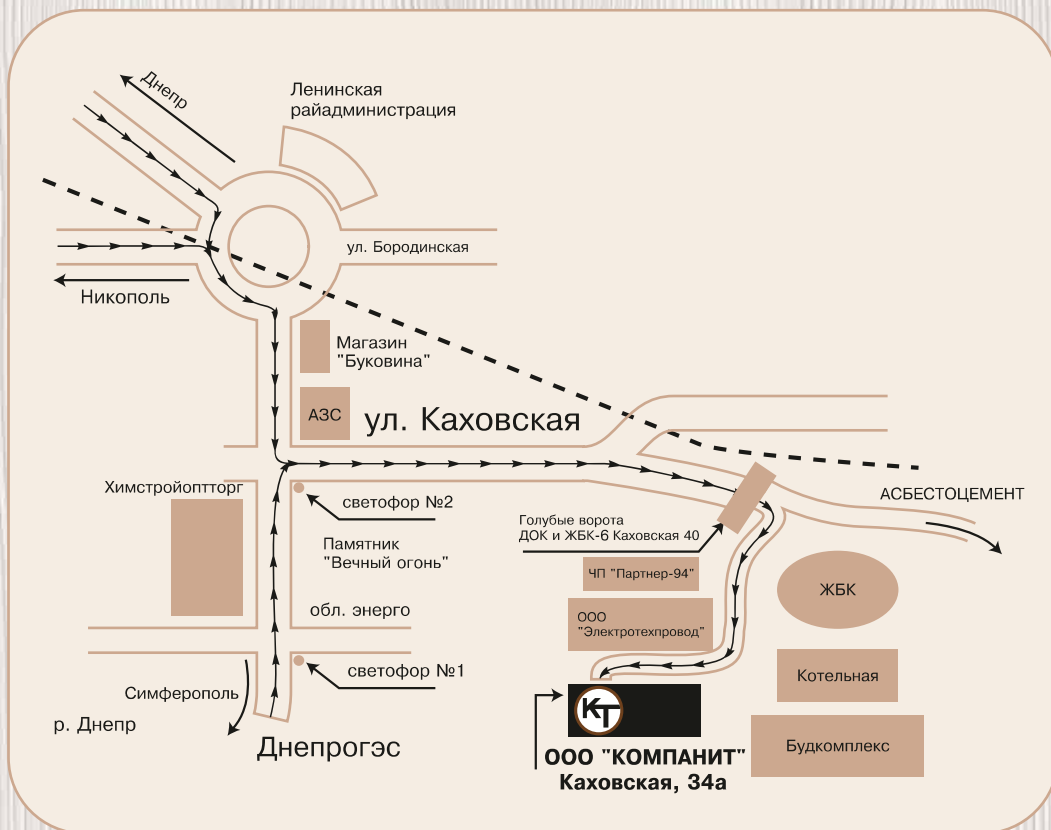

**П-24 НОВИНКА!**

ШИРИНА – 1200 ММ
 ВЫСОТА – 200 ММ
 ГЛУБИНА – 166 ММ

П-25 НОВИНКА!

ШИРИНА – 1500 ММ
 ВЫСОТА – 200 ММ
 ГЛУБИНА – 166 ММ

**П-26 НОВИНКА!**

ШИРИНА – 400 ММ
 ВЫСОТА – 1264 ММ
 ГЛУБИНА – 316 ММ