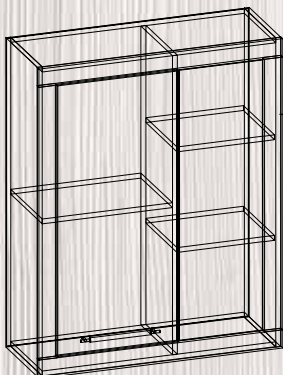

МГ-1 ТУМБА ТВ; МГ-1 ШКАФ; МГ-1 ТУМБА-3;
МГ-1 ТУМБА НАВЕСНАЯ-2; ПОЛКА П-23.

МГ-1 ТУМБА-2

 ШИРИНА – 783 мм
 ВЫСОТА – 900 мм
 ГЛУБИНА – 400 мм

МГ-1 ТУМБА НАВЕСНАЯ-2

 ШИРИНА – 800 мм
 ВЫСОТА – 1015 мм
 ГЛУБИНА – 300 мм

МГ-1 ТУМБА НАВЕСНАЯ-1 (СТЕКЛОФАСАД)

 ШИРИНА – 800 мм
 ВЫСОТА – 1015 мм
 ГЛУБИНА – 300 мм

МГ-1 ТУМБА-3

 ШИРИНА – 1100 мм
 ВЫСОТА – 900 мм
 ГЛУБИНА – 400 мм

МОДУЛЬНАЯ ГОСТИНАЯ МГ-1 **НОВИНКА!**

МГ-1 ТУМБА ТВ; МГ-1 ТУМБА-1; МГ-1 ТУМБА-2; МГ-1 ТУМБА НАВЕСНАЯ-1; ПОЛКА П-22; ПОЛКА П-23

МГ-1 ШКАФ

ШИРИНА – 800 ММ
 ВЫСОТА – 2030 ММ
 ГЛУБИНА – 516 ММ

МГ-1 ТУМБА-1

ШИРИНА – 800 ММ
 ВЫСОТА – 1220 ММ
 ГЛУБИНА – 336 ММ

МГ-1 ТУМБА ТВ

ШИРИНА – 1900 ММ
 ВЫСОТА – 430 ММ
 ГЛУБИНА – 400 ММ

МОДУЛЬНАЯ ГОСТИНАЯ МГ-2 **НОВИНКА!**