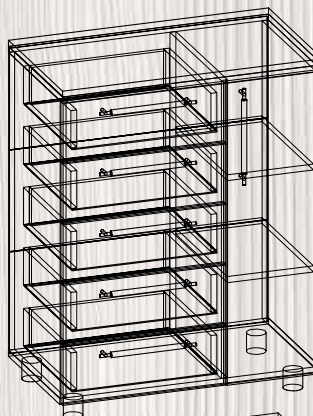

МГ-1 ШКАФ

ШИРИНА – 800 ММ
 ВЫСОТА – 2030 ММ
 ГЛУБИНА – 516 ММ

МГ-1 ТУМБА-1

ШИРИНА – 800 ММ
 ВЫСОТА – 1220 ММ
 ГЛУБИНА – 336 ММ

МГ-1 ТУМБА ТВ

ШИРИНА – 1900 ММ
 ВЫСОТА – 430 ММ
 ГЛУБИНА – 400 ММ

МОДУЛЬНАЯ ГОСТИНАЯ МГ-2 **НОВИНКА!**

МГ-2 ТУМБА ТВ-1; МГ-2 ТУМБА-1; МГ-2 ТУМБА-2;
МГ-2 ТУМБА НАВЕСНАЯ-1; ПОЛКА П-24

МГ-2 ТУМБА ТВ-1

 ШИРИНА – 1700 ММ
 ВЫСОТА – 364 ММ
 ГЛУБИНА – 400 ММ

МГ-2 ТУМБА ТВ-2

 ШИРИНА – 1100 ММ
 ВЫСОТА – 364 ММ
 ГЛУБИНА – 400 ММ

МГ-2 ТУМБА-2

 ШИРИНА – 750 ММ
 ВЫСОТА – 1264 ММ
 ГЛУБИНА – 400 ММ

МГ-2 ТУМБА-1

 ШИРИНА – 700 ММ
 ВЫСОТА – 930 ММ
 ГЛУБИНА – 400 ММ

**МГ-2 ТУМБА
НАВЕСНАЯ-1
(СТЕКЛОФАСАД)**

ШИРИНА – 600 ММ
 ВЫСОТА – 800 ММ
 ГЛУБИНА – 320 ММ