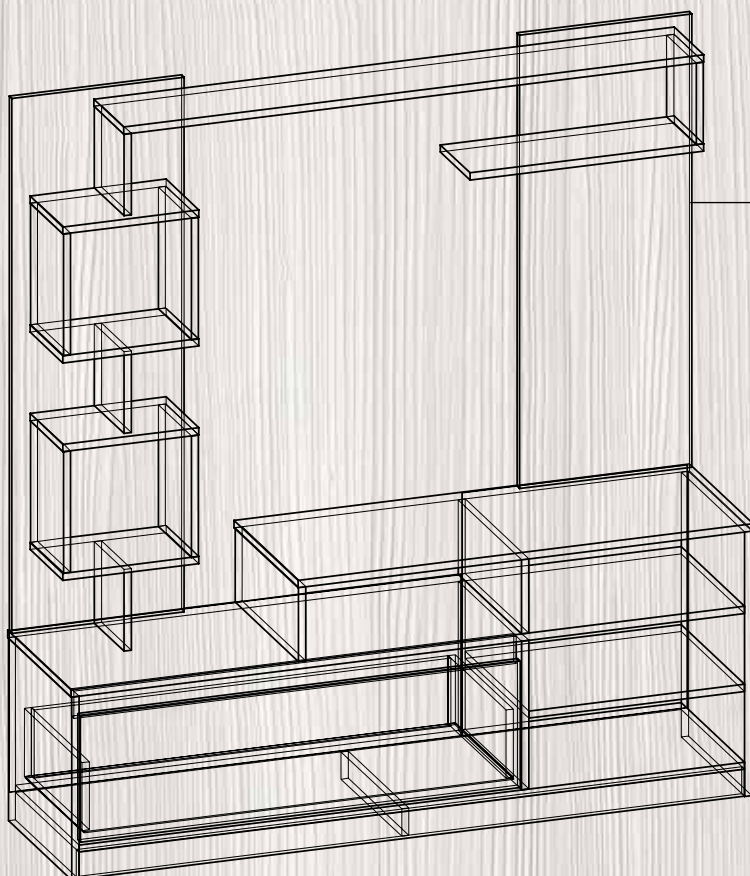

МОДУЛЬНАЯ ГОСТИНАЯ МГ-4 **НОВИНКА!**

МГ-4 ТУМБА ТВ-1; ПОЛКА П-26

**МГ-4 ТУМБА ТВ-2**

ШИРИНА – 1500 ММ
 ВЫСОТА – 480 ММ
 ГЛУБИНА – 420 ММ

МГ-4 ТУМБА ТВ-2; ПОЛКА П-26

ГОСТИНАЯ «МИЛАНА» **НОВИНКА!**

ШИРИНА 1500 ММ
(1000 ММ КРЫШКИ ТУМБЫ)
ГЛУБИНА 387 ММ
ВЫСОТА 1600 ММ
(600 ТУМБЫ)
ВЫСОТА ПОД ТВ ОТ КРЫШКИ
ДО ПОЛКИ 764 ММ

МС ШКАФ-21

ШИРИНА – 800 ММ
 ВЫСОТА – 1950 ММ
 ГЛУБИНА – 464 ММ

МС ШКАФ-22

ШИРИНА – 800 ММ
 ВЫСОТА – 1950 ММ
 ГЛУБИНА – 464 ММ

МС ШКАФ-21 МДФ (Фасады МДФ)

ШИРИНА – 800 ММ
 ВЫСОТА – 1950 ММ
 ГЛУБИНА – 464 ММ