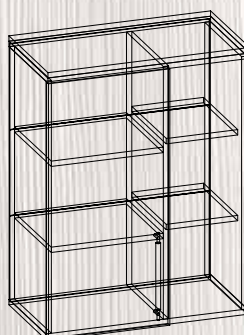

МГ-1 ШКАФ

ШИРИНА – 800 ММ
 ВЫСОТА – 2030 ММ
 ГЛУБИНА – 516 ММ

МГ-1 ТУМБА-1

ШИРИНА – 800 ММ
 ВЫСОТА – 1220 ММ
 ГЛУБИНА – 336 ММ

МГ-1 ТУМБА ТВ

ШИРИНА – 1900 ММ
 ВЫСОТА – 430 ММ
 ГЛУБИНА – 400 ММ

МОДУЛЬНАЯ ГОСТИНАЯ МГ-2 **НОВИНКА!**

МГ-2 ТУМБА ТВ-1; МГ-2 ТУМБА-1; МГ-2 ТУМБА-2;
МГ-2 ТУМБА НАВЕСНАЯ-1; ПОЛКА П-24

МГ-2 ТУМБА ТВ-1

 ШИРИНА – 1700 ММ
 ВЫСОТА – 364 ММ
 ГЛУБИНА – 400 ММ

МГ-2 ТУМБА ТВ-2

 ШИРИНА – 1100 ММ
 ВЫСОТА – 364 ММ
 ГЛУБИНА – 400 ММ

МГ-2 ТУМБА-2

 ШИРИНА – 750 ММ
 ВЫСОТА – 1264 ММ
 ГЛУБИНА – 400 ММ

МГ-2 ТУМБА-1

 ШИРИНА – 700 ММ
 ВЫСОТА – 930 ММ
 ГЛУБИНА – 400 ММ

**МГ-2 ТУМБА
НАВЕСНАЯ-1
(СТЕКЛОФАСАД)**

ШИРИНА – 600 ММ
 ВЫСОТА – 800 ММ
 ГЛУБИНА – 320 ММ

**МГ-2 ТУМБА
НАВЕСНАЯ-2**

ШИРИНА – 600 ММ
 ВЫСОТА – 800 ММ
 ГЛУБИНА – 320 ММ

МОДУЛЬНАЯ ГОСТИНАЯ МГ-3 **НОВИНКА!**

МГ-3 ТУМБА ТВ; МГ-3 ТУМБА; МГ-3 ТУМБА НАВЕСНАЯ; ПОЛКА П-24

МГ-3 ТУМБА

ШИРИНА – 580 ММ
 ВЫСОТА – 1180 ММ
 ГЛУБИНА – 416 ММ