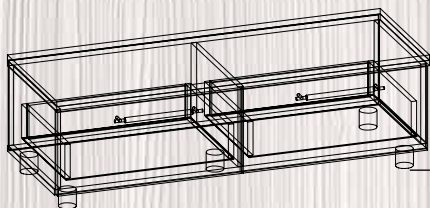

МГ-1 ТУМБА ТВ; МГ-1 ШКАФ; МГ-1 ТУМБА-3;
МГ-1 ТУМБА НАВЕСНАЯ-2; ПОЛКА П-23.

МГ-1 ТУМБА-2

 ШИРИНА – 783 мм
 ВЫСОТА – 900 мм
 ГЛУБИНА – 400 мм

МГ-1 ТУМБА НАВЕСНАЯ-2

 ШИРИНА – 800 мм
 ВЫСОТА – 1015 мм
 ГЛУБИНА – 300 мм

МГ-1 ТУМБА НАВЕСНАЯ-1 (СТЕКЛОФАСАД)

 ШИРИНА – 800 мм
 ВЫСОТА – 1015 мм
 ГЛУБИНА – 300 мм

МГ-1 ТУМБА-3

 ШИРИНА – 1100 мм
 ВЫСОТА – 900 мм
 ГЛУБИНА – 400 мм

МОДУЛЬНАЯ ГОСТИНАЯ МГ-1 **НОВИНКА!**

МГ-1 ТУМБА ТВ; МГ-1 ТУМБА-1; МГ-1 ТУМБА-2; МГ-1 ТУМБА НАВЕСНАЯ-1; ПОЛКА П-22; ПОЛКА П-23

МГ-1 ШКАФ

ШИРИНА – 800 ММ
 ВЫСОТА – 2030 ММ
 ГЛУБИНА – 516 ММ

МГ-1 ТУМБА-1

ШИРИНА – 800 ММ
 ВЫСОТА – 1220 ММ
 ГЛУБИНА – 336 ММ

МГ-1 ТУМБА ТВ

ШИРИНА – 1900 ММ
 ВЫСОТА – 430 ММ
 ГЛУБИНА – 400 ММ

МОДУЛЬНАЯ ГОСТИНАЯ МГ-2 **НОВИНКА!**

МГ-2 ТУМБА ТВ-1; МГ-2 ТУМБА-1; МГ-2 ТУМБА-2;
МГ-2 ТУМБА НАВЕСНАЯ-1; ПОЛКА П-24

МГ-2 ТУМБА ТВ-1

 ШИРИНА – 1700 ММ
 ВЫСОТА – 364 ММ
 ГЛУБИНА – 400 ММ

МГ-2 ТУМБА ТВ-2

 ШИРИНА – 1100 ММ
 ВЫСОТА – 364 ММ
 ГЛУБИНА – 400 ММ