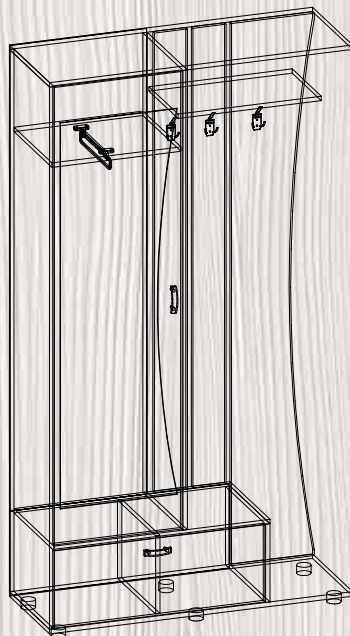

ШИРИНА – 1600 ММ

ВЫСОТА – 2000 ММ

ГЛУБИНА – 373 ММ

ТАТЬЯНА

ШИРИНА – 1268 ММ

ВЫСОТА – 2042 ММ

ГЛУБИНА – 440 ММ

ЮЛИЯ

(Возможность сборки как левой, так и правой)

ШИРИНА – 1100 ММ

ВЫСОТА – 2026 ММ

ГЛУБИНА – 400 ММ

ЯНА **НОВИНКА!**

ШИРИНА – 800 ММ

ВЫСОТА – 2000 ММ

ГЛУБИНА – 370 ММ