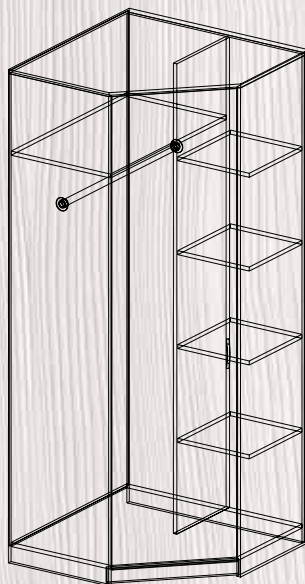

ВЕШАЛКА В-1

ШИРИНА – 480 ММ

ВЫСОТА – 1000 ММ

ВЕШАЛКА В-2

ШИРИНА – 600 ММ

ВЫСОТА – 300 ММ

ГЛУБИНА – 216 ММ

ВЕШАЛКА В-3

ШИРИНА – 900 ММ

ВЫСОТА – 300 ММ

ГЛУБИНА – 216 ММ

ШКАФ-1

ШИРИНА – 650 ММ
ВЫСОТА – 1800 ММ
ГЛУБИНА – 456 ММ

ШКАФ-2

ШИРИНА – 785 ММ
ВЫСОТА – 1826 ММ
ГЛУБИНА – 550 ММ

**ШКАФ-3У**

ВЫСОТА – 1950 ММ

угловой
угол 802x802**ШКАФ-4**ШИРИНА – 737 ММ
ВЫСОТА – 2120 ММ
ГЛУБИНА – 536 ММ

ШКАФ-5

ШИРИНА – 800 ММ
 ВЫСОТА – 2176 ММ
 ГЛУБИНА – 536 ММ

ШКАФ-6

ШИРИНА – 1198 ММ
 ВЫСОТА – 2176 ММ
 ГЛУБИНА – 536 ММ