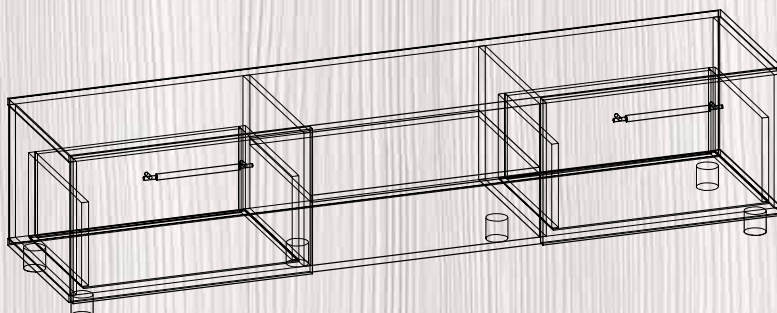

МГ-2 ТУМБА-2

 ШИРИНА – 750 ММ
 ВЫСОТА – 1264 ММ
 ГЛУБИНА – 400 ММ

МГ-2 ТУМБА-1

 ШИРИНА – 700 ММ
 ВЫСОТА – 930 ММ
 ГЛУБИНА – 400 ММ

**МГ-2 ТУМБА
НАВЕСНАЯ-1
(СТЕКЛОФАСАД)**

ШИРИНА – 600 ММ
 ВЫСОТА – 800 ММ
 ГЛУБИНА – 320 ММ

**МГ-2 ТУМБА
НАВЕСНАЯ-2**

ШИРИНА – 600 ММ
 ВЫСОТА – 800 ММ
 ГЛУБИНА – 320 ММ

МОДУЛЬНАЯ ГОСТИНАЯ МГ-3 **НОВИНКА!**

МГ-3 ТУМБА ТВ; МГ-3 ТУМБА; МГ-3 ТУМБА НАВЕСНАЯ; ПОЛКА П-24

МГ-3 ТУМБА

ШИРИНА – 580 ММ
 ВЫСОТА – 1180 ММ
 ГЛУБИНА – 416 ММ

МГ-3 ТУМБА НАВЕСНАЯ

ШИРИНА – 576 ММ
 ВЫСОТА – 1100 ММ
 ГЛУБИНА – 316 ММ

МГ-3 ТУМБА ТВ

ШИРИНА – 1700 ММ
 ВЫСОТА – 430 ММ
 ГЛУБИНА – 416 ММ

**МГ-4 ТУМБА ТВ-1**

ШИРИНА – 1500 ММ
 ВЫСОТА – 480 ММ
 ГЛУБИНА – 316 ММ