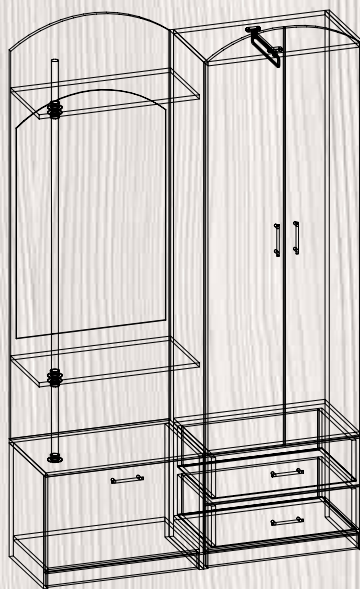

ВЫСОТА – 1950 ММ

ГЛУБИНА – 448 ММ

ВАЛЕНТИНА

ШИРИНА – 1200 ММ

ВЫСОТА – 2000 ММ

ГЛУБИНА – 375 ММ

ЛИДИЯ

ШИРИНА – 1000 ММ

ВЫСОТА – 2000 ММ

ГЛУБИНА – 375 ММ

НАДЕЖДА

ШИРИНА – 1000 ММ

ВЫСОТА – 2026 ММ

ГЛУБИНА – 355 ММ

НАДЕЖДА МДФ

ШИРИНА – 1000 ММ