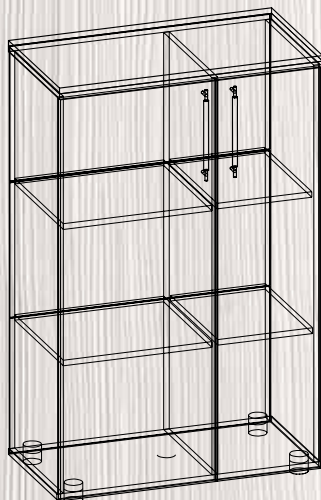

МГ-1 ШКАФ

ШИРИНА – 800 ММ
 ВЫСОТА – 2030 ММ
 ГЛУБИНА – 516 ММ

МГ-1 ТУМБА-1

ШИРИНА – 800 ММ
 ВЫСОТА – 1220 ММ
 ГЛУБИНА – 336 ММ

МГ-1 ТУМБА ТВ

ШИРИНА – 1900 ММ
 ВЫСОТА – 430 ММ
 ГЛУБИНА – 400 ММ

МОДУЛЬНАЯ ГОСТИНАЯ МГ-2 **НОВИНКА!**

МГ-2 ТУМБА ТВ-1; МГ-2 ТУМБА-1; МГ-2 ТУМБА-2;
МГ-2 ТУМБА НАВЕСНАЯ-1; ПОЛКА П-24

МГ-2 ТУМБА ТВ-1

 ШИРИНА – 1700 ММ
 ВЫСОТА – 364 ММ
 ГЛУБИНА – 400 ММ

МГ-2 ТУМБА ТВ-2

 ШИРИНА – 1100 ММ
 ВЫСОТА – 364 ММ
 ГЛУБИНА – 400 ММ

МГ-2 ТУМБА-2

 ШИРИНА – 750 ММ
 ВЫСОТА – 1264 ММ
 ГЛУБИНА – 400 ММ

МГ-2 ТУМБА-1

 ШИРИНА – 700 ММ
 ВЫСОТА – 930 ММ
 ГЛУБИНА – 400 ММ

**МГ-2 ТУМБА
НАВЕСНАЯ-1
(СТЕКЛОФАСАД)**

ШИРИНА – 600 ММ
 ВЫСОТА – 800 ММ
 ГЛУБИНА – 320 ММ