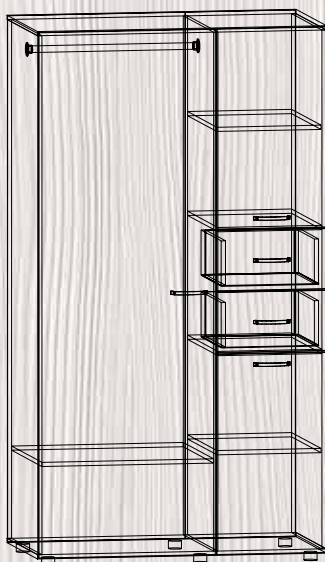

МГ-1 ШКАФ

ШИРИНА – 800 ММ
 ВЫСОТА – 2030 ММ
 ГЛУБИНА – 516 ММ

МГ-1 ТУМБА-1

ШИРИНА – 800 ММ
 ВЫСОТА – 1220 ММ
 ГЛУБИНА – 336 ММ

МГ-1 ТУМБА ТВ

ШИРИНА – 1900 ММ
 ВЫСОТА – 430 ММ
 ГЛУБИНА – 400 ММ

МОДУЛЬНАЯ ГОСТИНАЯ МГ-2 **НОВИНКА!**

ГЛУБИНА – 464 ММ

ШКАФ-15 НОВИНКА!

ШИРИНА – 1200 ММ

ВЫСОТА – 1950 ММ

ГЛУБИНА – 464 ММ

ШКАФ-18

ШИРИНА – 800 ММ

ВЫСОТА – 2028 ММ

ГЛУБИНА – 619 ММ

ШКАФ-19

ШИРИНА – 1110 ММ

ВЫСОТА – 2028 ММ

ГЛУБИНА – 619 ММ

ШКАФ-20

ШИРИНА – 1602 ММ

ВЫСОТА – 2028 ММ

ГЛУБИНА – 619 ММ

**КШ-1**

ШИРИНА – 612 ММ

ВЫСОТА – 1950 ММ

ГЛУБИНА – 448 ММ

**КШ-2****(Фасад торцован
кромкой АБС-2 мм)**

ШИРИНА – 836 ММ

ВЫСОТА – 2056 ММ