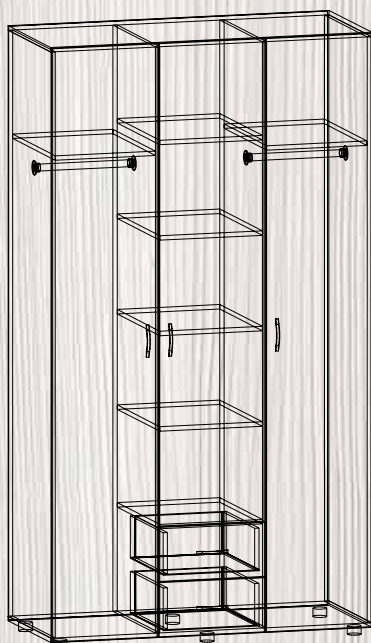

МГ-1 ШКАФ

ШИРИНА – 800 ММ
 ВЫСОТА – 2030 ММ
 ГЛУБИНА – 516 ММ

МГ-1 ТУМБА-1

ШИРИНА – 800 ММ
 ВЫСОТА – 1220 ММ
 ГЛУБИНА – 336 ММ

МГ-1 ТУМБА ТВ

ШИРИНА – 1900 ММ
 ВЫСОТА – 430 ММ
 ГЛУБИНА – 400 ММ

МОДУЛЬНАЯ ГОСТИНАЯ МГ-2 **НОВИНКА!**

ШИРИНА – 900 ММ

ВЫСОТА – 300 ММ

ГЛУБИНА – 216 ММ

ШКАФ-1

ШИРИНА – 650 ММ
ВЫСОТА – 1800 ММ
ГЛУБИНА – 456 ММ

ШКАФ-2

ШИРИНА – 785 ММ
ВЫСОТА – 1826 ММ
ГЛУБИНА – 550 ММ

**ШКАФ-3У**

ВЫСОТА – 1950 ММ

угловой
угол 802x802**ШКАФ-4**ШИРИНА – 737 ММ
ВЫСОТА – 2120 ММ
ГЛУБИНА – 536 ММ

ШКАФ-5

ШИРИНА – 800 ММ
 ВЫСОТА – 2176 ММ
 ГЛУБИНА – 536 ММ

ШКАФ-6

ШИРИНА – 1198 ММ
 ВЫСОТА – 2176 ММ
 ГЛУБИНА – 536 ММ

**ШКАФ-7**

ШИРИНА – 1600 ММ

ВЫСОТА – 2176 ММ

ГЛУБИНА – 536 ММ

**ШКАФ-8****(Возможность сборки как левой, так и правой)**

ШИРИНА – 600 (400) ММ

ВЫСОТА – 2150 (1950) ММ

ГЛУБИНА – 464 ММ