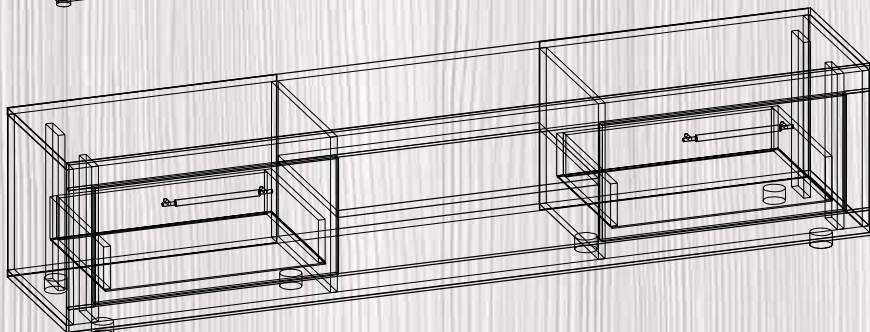

МГ-1 ТУМБА НАВЕСНАЯ-1 (СТЕКЛОФАСАД)

 ШИРИНА – 800 мм
 ВЫСОТА – 1015 мм
 ГЛУБИНА – 300 мм

МГ-1 ТУМБА-3

 ШИРИНА – 1100 мм
 ВЫСОТА – 900 мм
 ГЛУБИНА – 400 мм

МОДУЛЬНАЯ ГОСТИНАЯ МГ-1 **НОВИНКА!**

МГ-1 ТУМБА ТВ; МГ-1 ТУМБА-1; МГ-1 ТУМБА-2; МГ-1 ТУМБА НАВЕСНАЯ-1; ПОЛКА П-22; ПОЛКА П-23

МГ-1 ШКАФ

ШИРИНА – 800 ММ
 ВЫСОТА – 2030 ММ
 ГЛУБИНА – 516 ММ

МГ-1 ТУМБА-1

ШИРИНА – 800 ММ
 ВЫСОТА – 1220 ММ
 ГЛУБИНА – 336 ММ

МГ-1 ТУМБА ТВ

ШИРИНА – 1900 ММ
 ВЫСОТА – 430 ММ
 ГЛУБИНА – 400 ММ

МОДУЛЬНАЯ ГОСТИНАЯ МГ-2 **НОВИНКА!**

МГ-2 ТУМБА ТВ-1; МГ-2 ТУМБА-1; МГ-2 ТУМБА-2;
МГ-2 ТУМБА НАВЕСНАЯ-1; ПОЛКА П-24

МГ-2 ТУМБА ТВ-1

 ШИРИНА – 1700 ММ
 ВЫСОТА – 364 ММ
 ГЛУБИНА – 400 ММ

МГ-2 ТУМБА ТВ-2

 ШИРИНА – 1100 ММ
 ВЫСОТА – 364 ММ
 ГЛУБИНА – 400 ММ