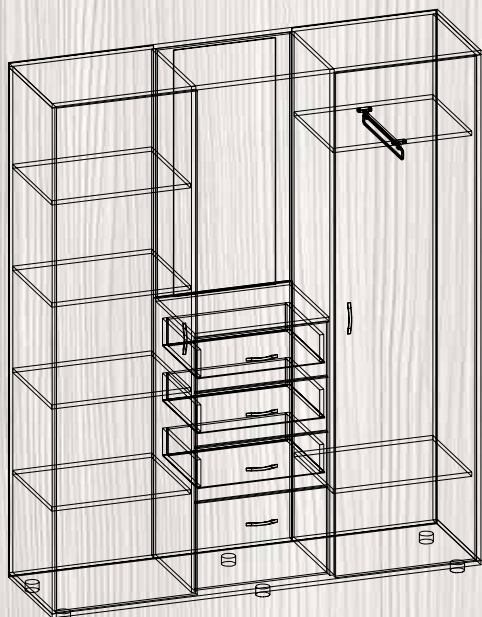

МГ-1 ШКАФ

ШИРИНА – 800 ММ
 ВЫСОТА – 2030 ММ
 ГЛУБИНА – 516 ММ

МГ-1 ТУМБА-1

ШИРИНА – 800 ММ
 ВЫСОТА – 1220 ММ
 ГЛУБИНА – 336 ММ

МГ-1 ТУМБА ТВ

ШИРИНА – 1900 ММ
 ВЫСОТА – 430 ММ
 ГЛУБИНА – 400 ММ

МОДУЛЬНАЯ ГОСТИНАЯ МГ-2 **НОВИНКА!**

**МС КОМОД-8 МДФ
(Фасады МДФ)**

ШИРИНА – 500 ММ
 ВЫСОТА – 1267 ММ
 ГЛУБИНА – 464 ММ

АЛИСА (КУПЕ)

ШИРИНА – 1200 ММ

ВЫСОТА – 1950 ММ

ГЛУБИНА – 448 ММ

АНГЕЛИНА (КУПЕ)

ШИРИНА – 1600 ММ

ВЫСОТА – 1950 ММ

ГЛУБИНА – 448 ММ

ВАЛЕНТИНА

ШИРИНА – 1200 ММ

ВЫСОТА – 2000 ММ

ГЛУБИНА – 375 ММ

ЛИДИЯ

ШИРИНА – 1000 ММ