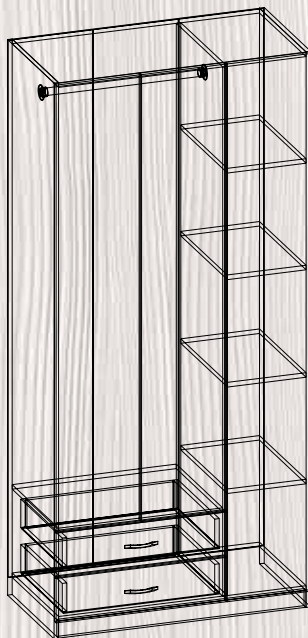

МГ-1 ШКАФ

ШИРИНА – 800 ММ
 ВЫСОТА – 2030 ММ
 ГЛУБИНА – 516 ММ

МГ-1 ТУМБА-1

ШИРИНА – 800 ММ
 ВЫСОТА – 1220 ММ
 ГЛУБИНА – 336 ММ

МГ-1 ТУМБА ТВ

ШИРИНА – 1900 ММ
 ВЫСОТА – 430 ММ
 ГЛУБИНА – 400 ММ

МОДУЛЬНАЯ ГОСТИНАЯ МГ-2 **НОВИНКА!**

ШКАФ-11

(Размер под шкафы
КШ (5-16))

ШИРИНА – 600 ММ

ВЫСОТА – 1950 ММ

ГЛУБИНА – 366 ММ

ШКАФ-12 **НОВИНКА!**

ШИРИНА – 600 ММ

ВЫСОТА – 1950 ММ

ГЛУБИНА – 464 ММ

ШКАФ-13 **НОВИНКА!**

ШИРИНА – 900 ММ

ВЫСОТА – 1950 ММ

ГЛУБИНА – 464 ММ

ШКАФ-14 **НОВИНКА!**

ШИРИНА – 1200 ММ

ВЫСОТА – 1950 ММ

ГЛУБИНА – 464 ММ

ШКАФ-15 НОВИНКА!

ШИРИНА – 1200 ММ

ВЫСОТА – 1950 ММ

ГЛУБИНА – 464 ММ

ШКАФ-18

ШИРИНА – 800 ММ

ВЫСОТА – 2028 ММ