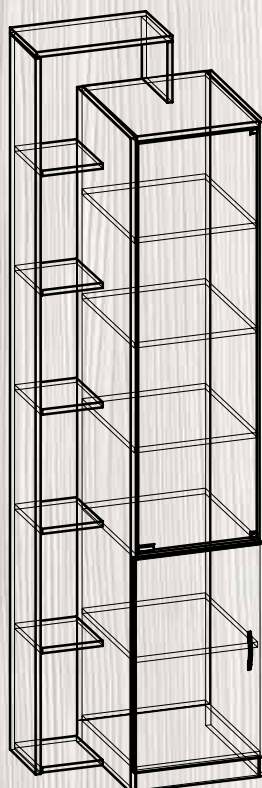

МС ШКАФ-22 МДФ (Фасады МДФ)

ШИРИНА – 800 ММ
 ВЫСОТА – 1950 ММ
 ГЛУБИНА – 464 ММ

МС ШКАФ-23

ШИРИНА – 800 ММ
ВЫСОТА – 1950 ММ
ГЛУБИНА – 464 ММ

МС ШКАФ-24 Л И МС ШКАФ-24 П

ШИРИНА – 400 ММ
ВЫСОТА – 1950 ММ
ГЛУБИНА – 464 ММ

**ШКАФ-7**

ШИРИНА – 1600 ММ

ВЫСОТА – 2176 ММ

ГЛУБИНА – 536 ММ

**ШКАФ-8****(Возможность сборки как левой, так и правой)**

ШИРИНА – 600 (400) ММ

ВЫСОТА – 2150 (1950) ММ

ГЛУБИНА – 464 ММ

ШКАФ-9

(Возможность сборки как левой, так и правой)

ШИРИНА – 850 (650) ММ
 ВЫСОТА – 2150 (1950) ММ
 ГЛУБИНА – 464 ММ

ШКАФ-10

(Возможность сборки как левой, так и правой)

ШИРИНА – 600 (400) ММ
 ВЫСОТА – 2150 (1950) ММ
 ГЛУБИНА – 464 ММ

ШКАФ-11

(Размер под шкафы
КШ (5-16))

ШИРИНА – 600 ММ

ВЫСОТА – 1950 ММ

ГЛУБИНА – 366 ММ

ШКАФ-12 **НОВИНКА!**

ШИРИНА – 600 ММ

ВЫСОТА – 1950 ММ