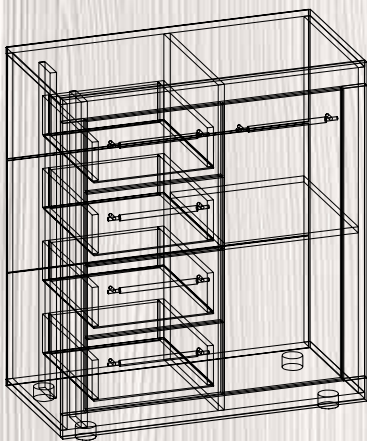

МГ-1 ТУМБА ТВ; МГ-1 ШКАФ; МГ-1 ТУМБА-3;
МГ-1 ТУМБА НАВЕСНАЯ-2; ПОЛКА П-23.

МГ-1 ТУМБА-2

 ШИРИНА – 783 мм
 ВЫСОТА – 900 мм
 ГЛУБИНА – 400 мм

МГ-1 ТУМБА НАВЕСНАЯ-2

 ШИРИНА – 800 мм
 ВЫСОТА – 1015 мм
 ГЛУБИНА – 300 мм