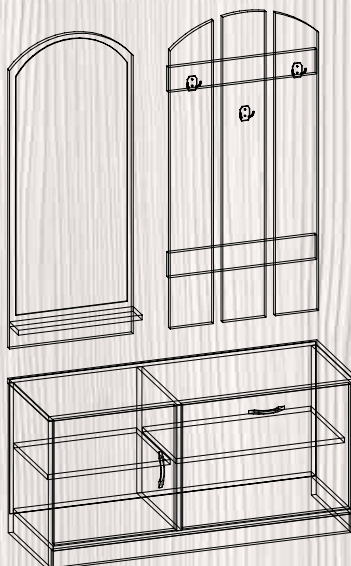

ВЫСОТА – 2000 ММ

ГЛУБИНА – 375 ММ

НАДЕЖДА

ШИРИНА – 1000 ММ

ВЫСОТА – 2026 ММ

ГЛУБИНА – 355 ММ

НАДЕЖДА МДФ

ШИРИНА – 1000 ММ

ВЫСОТА – 2026 ММ

ГЛУБИНА – 355 ММ

МАРИЯ

Угловая

Угол – 600 мм x 600 мм

Высота – 2026 мм

ОЛЬГА

ШИРИНА – 1000 мм

ГЛУБИНА – 365 мм

Высота тумбы – 500 мм

Высота зеркала – 1000 мм

ДИАНА

ШИРИНА – 550 ММ
 ВЫСОТА – 1700 ММ
 ГЛУБИНА – 380 ММ

ФАИНА

ШИРИНА – 550 ММ
 ВЫСОТА – 1950 ММ
 ГЛУБИНА – 380 ММ

ТАМАРА