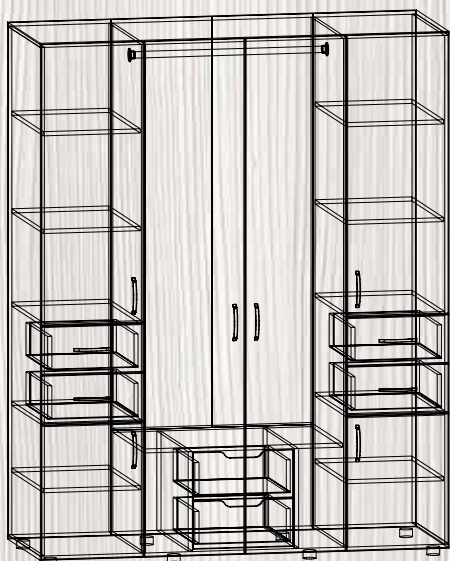

ШКАФ-20

ШИРИНА – 1602 ММ

ВЫСОТА – 2028 ММ

ГЛУБИНА – 619 ММ