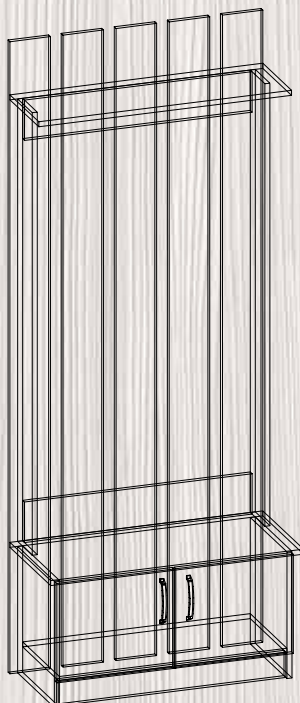

МГ-1 ШКАФ

ШИРИНА – 800 ММ
 ВЫСОТА – 2030 ММ
 ГЛУБИНА – 516 ММ

МГ-1 ТУМБА-1

ШИРИНА – 800 ММ
 ВЫСОТА – 1220 ММ
 ГЛУБИНА – 336 ММ

МГ-1 ТУМБА ТВ

ШИРИНА – 1900 ММ
 ВЫСОТА – 430 ММ
 ГЛУБИНА – 400 ММ

МОДУЛЬНАЯ ГОСТИНАЯ МГ-2 **НОВИНКА!**

ШИРИНА – 1600 ММ

ВЫСОТА – 2000 ММ

ГЛУБИНА – 373 ММ

ТАТЬЯНА

ШИРИНА – 1268 ММ

ВЫСОТА – 2042 ММ

ГЛУБИНА – 440 ММ

ЮЛИЯ

(Возможность сборки как левой, так и правой)

ШИРИНА – 1100 ММ

ВЫСОТА – 2026 ММ

ГЛУБИНА – 400 ММ

ЯНА **НОВИНКА!**

ШИРИНА – 800 ММ

ВЫСОТА – 2000 ММ

ГЛУБИНА – 370 ММ

ВЕШАЛКА В-1

ШИРИНА – 480 ММ

ВЫСОТА – 1000 ММ

ВЕШАЛКА В-2

ШИРИНА – 600 ММ

ВЫСОТА – 300 ММ

ГЛУБИНА – 216 ММ

ВЕШАЛКА В-3