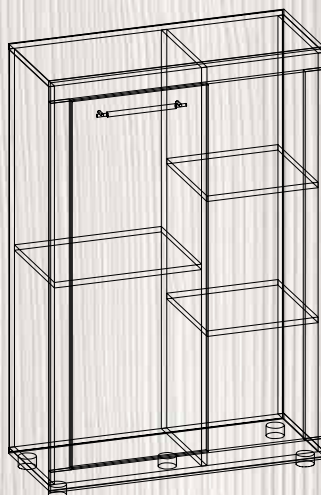

МГ-1 ТУМБА ТВ; МГ-1 ШКАФ; МГ-1 ТУМБА-3;
МГ-1 ТУМБА НАВЕСНАЯ-2; ПОЛКА П-23.

МГ-1 ТУМБА-2

 ШИРИНА – 783 мм
 ВЫСОТА – 900 мм
 ГЛУБИНА – 400 мм

МГ-1 ТУМБА НАВЕСНАЯ-2

 ШИРИНА – 800 мм
 ВЫСОТА – 1015 мм
 ГЛУБИНА – 300 мм

МГ-1 ТУМБА НАВЕСНАЯ-1 (СТЕКЛОФАСАД)

 ШИРИНА – 800 мм
 ВЫСОТА – 1015 мм
 ГЛУБИНА – 300 мм

МГ-1 ТУМБА-3

 ШИРИНА – 1100 мм
 ВЫСОТА – 900 мм
 ГЛУБИНА – 400 мм

МОДУЛЬНАЯ ГОСТИНАЯ МГ-1 **НОВИНКА!**

МГ-1 ТУМБА ТВ; МГ-1 ТУМБА-1; МГ-1 ТУМБА-2; МГ-1 ТУМБА НАВЕСНАЯ-1; ПОЛКА П-22; ПОЛКА П-23

МГ-1 ШКАФ

ШИРИНА – 800 ММ
 ВЫСОТА – 2030 ММ
 ГЛУБИНА – 516 ММ

МГ-1 ТУМБА-1

ШИРИНА – 800 ММ
 ВЫСОТА – 1220 ММ
 ГЛУБИНА – 336 ММ

МГ-1 ТУМБА ТВ

ШИРИНА – 1900 ММ
 ВЫСОТА – 430 ММ
 ГЛУБИНА – 400 ММ

МОДУЛЬНАЯ ГОСТИНАЯ МГ-2 **НОВИНКА!**

МГ-2 ТУМБА ТВ-1; МГ-2 ТУМБА-1; МГ-2 ТУМБА-2;
МГ-2 ТУМБА НАВЕСНАЯ-1; ПОЛКА П-24

МГ-2 ТУМБА ТВ-1

 ШИРИНА – 1700 ММ
 ВЫСОТА – 364 ММ
 ГЛУБИНА – 400 ММ

МГ-2 ТУМБА ТВ-2

 ШИРИНА – 1100 ММ
 ВЫСОТА – 364 ММ
 ГЛУБИНА – 400 ММ