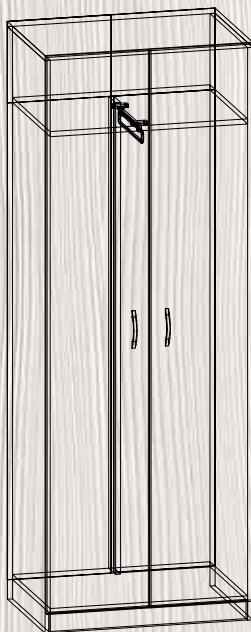

МГ-1 ШКАФ

ШИРИНА – 800 ММ
 ВЫСОТА – 2030 ММ
 ГЛУБИНА – 516 ММ

МГ-1 ТУМБА-1

ШИРИНА – 800 ММ
 ВЫСОТА – 1220 ММ
 ГЛУБИНА – 336 ММ

МГ-1 ТУМБА ТВ

ШИРИНА – 1900 ММ
 ВЫСОТА – 430 ММ
 ГЛУБИНА – 400 ММ

МОДУЛЬНАЯ ГОСТИНАЯ МГ-2 **НОВИНКА!**

ВЕШАЛКА В-1

ШИРИНА – 480 ММ

ВЫСОТА – 1000 ММ

ВЕШАЛКА В-2

ШИРИНА – 600 ММ

ВЫСОТА – 300 ММ

ГЛУБИНА – 216 ММ

ВЕШАЛКА В-3

ШИРИНА – 900 ММ

ВЫСОТА – 300 ММ

ГЛУБИНА – 216 ММ

ШКАФ-1

ШИРИНА – 650 ММ
ВЫСОТА – 1800 ММ
ГЛУБИНА – 456 ММ

ШКАФ-2

ШИРИНА – 785 ММ
ВЫСОТА – 1826 ММ
ГЛУБИНА – 550 ММ

**ШКАФ-3У**

ВЫСОТА – 1950 ММ

угловой
угол 802x802**ШКАФ-4**ШИРИНА – 737 ММ
ВЫСОТА – 2120 ММ
ГЛУБИНА – 536 ММ

ШКАФ-5

ШИРИНА – 800 ММ
 ВЫСОТА – 2176 ММ
 ГЛУБИНА – 536 ММ

ШКАФ-6

ШИРИНА – 1198 ММ
 ВЫСОТА – 2176 ММ
 ГЛУБИНА – 536 ММ