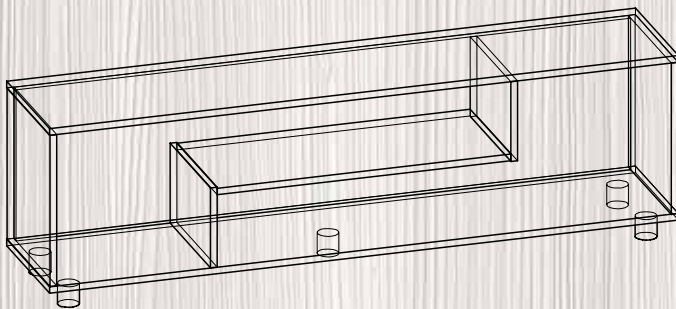

МГ-4 ТУМБА ТВ-2

ШИРИНА – 1500 ММ
ВЫСОТА – 480 ММ
ГЛУБИНА – 420 ММ