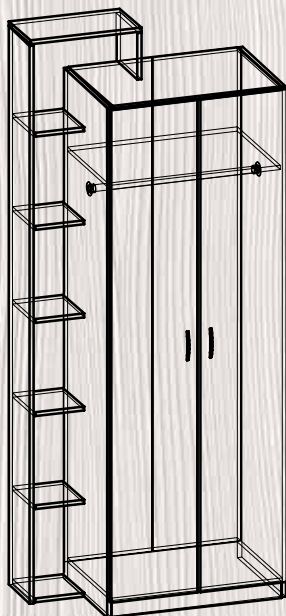

МГ-1 ШКАФ

ШИРИНА – 800 ММ
 ВЫСОТА – 2030 ММ
 ГЛУБИНА – 516 ММ

МГ-1 ТУМБА-1

ШИРИНА – 800 ММ
 ВЫСОТА – 1220 ММ
 ГЛУБИНА – 336 ММ

МГ-1 ТУМБА ТВ

ШИРИНА – 1900 ММ
 ВЫСОТА – 430 ММ
 ГЛУБИНА – 400 ММ

МОДУЛЬНАЯ ГОСТИНАЯ МГ-2 **НОВИНКА!**

ВЫСОТА – 1950 ММ

угловой
угол 802x802**ШКАФ-4**ШИРИНА – 737 ММ
ВЫСОТА – 2120 ММ
ГЛУБИНА – 536 ММ

ШКАФ-5

ШИРИНА – 800 ММ
 ВЫСОТА – 2176 ММ
 ГЛУБИНА – 536 ММ

ШКАФ-6

ШИРИНА – 1198 ММ
 ВЫСОТА – 2176 ММ
 ГЛУБИНА – 536 ММ

**ШКАФ-7**

ШИРИНА – 1600 ММ

ВЫСОТА – 2176 ММ

ГЛУБИНА – 536 ММ

**ШКАФ-8****(Возможность сборки как левой, так и правой)**

ШИРИНА – 600 (400) ММ

ВЫСОТА – 2150 (1950) ММ

ГЛУБИНА – 464 ММ

ШКАФ-9

(Возможность сборки как левой, так и правой)

ШИРИНА – 850 (650) ММ
 ВЫСОТА – 2150 (1950) ММ
 ГЛУБИНА – 464 ММ

ШКАФ-10

(Возможность сборки как левой, так и правой)

ШИРИНА – 600 (400) ММ
 ВЫСОТА – 2150 (1950) ММ
 ГЛУБИНА – 464 ММ