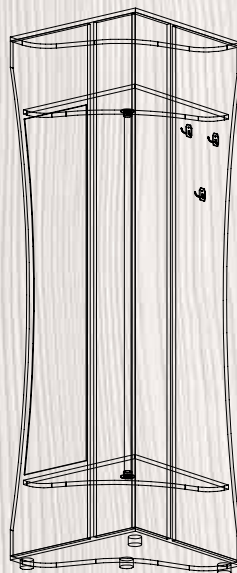

МС ШКАФ-22 МДФ (Фасады МДФ)

ШИРИНА – 800 ММ
 ВЫСОТА – 1950 ММ
 ГЛУБИНА – 464 ММ

МС ШКАФ-23

ШИРИНА – 800 ММ
ВЫСОТА – 1950 ММ
ГЛУБИНА – 464 ММ

МС ШКАФ-24 Л И МС ШКАФ-24 П

ШИРИНА – 400 ММ
ВЫСОТА – 1950 ММ
ГЛУБИНА – 464 ММ

ВЫСОТА – 1950 ММ

ГЛУБИНА – 448 ММ

ВАЛЕНТИНА

ШИРИНА – 1200 ММ

ВЫСОТА – 2000 ММ

ГЛУБИНА – 375 ММ

ЛИДИЯ

ШИРИНА – 1000 ММ

ВЫСОТА – 2026 ММ

ГЛУБИНА – 355 ММ

МАРИЯ

Угловая

Угол – 600 мм x 600 мм

Высота – 2026 мм

ОЛЬГА

ШИРИНА – 1000 мм

ГЛУБИНА – 365 мм

Высота тумбы – 500 мм

Высота зеркала – 1000 мм

ДИАНА

ШИРИНА – 550 ММ
 ВЫСОТА – 1700 ММ
 ГЛУБИНА – 380 ММ

ФАИНА

ШИРИНА – 550 ММ
 ВЫСОТА – 1950 ММ
 ГЛУБИНА – 380 ММ

ТАМАРА