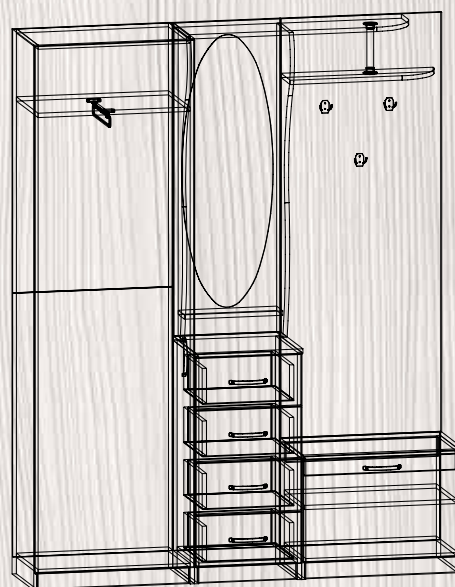

ГЛУБИНА – 365 мм

Высота тумбы – 500 мм

Высота зеркала – 1000 мм

ДИАНА

ШИРИНА – 550 ММ
 ВЫСОТА – 1700 ММ
 ГЛУБИНА – 380 ММ

ФАИНА

ШИРИНА – 550 ММ
 ВЫСОТА – 1950 ММ
 ГЛУБИНА – 380 ММ

ТАМАРА

ШИРИНА – 1600 ММ

ВЫСОТА – 2000 ММ

ГЛУБИНА – 373 ММ

ТАТЬЯНА

ШИРИНА – 1268 ММ

ВЫСОТА – 2042 ММ

ГЛУБИНА – 440 ММ

ЮЛИЯ