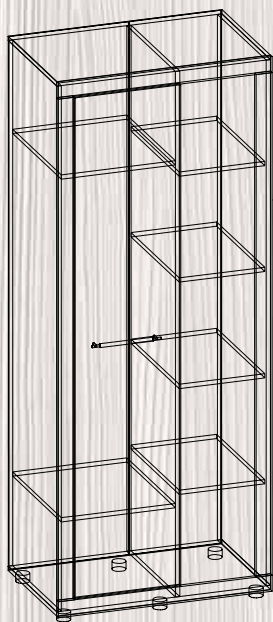

МГ-1 ТУМБА ТВ; МГ-1 ШКАФ; МГ-1 ТУМБА-3;
МГ-1 ТУМБА НАВЕСНАЯ-2; ПОЛКА П-23.

МГ-1 ТУМБА-2

 ШИРИНА – 783 мм
 ВЫСОТА – 900 мм
 ГЛУБИНА – 400 мм

МГ-1 ТУМБА НАВЕСНАЯ-2

 ШИРИНА – 800 мм
 ВЫСОТА – 1015 мм
 ГЛУБИНА – 300 мм

МГ-1 ТУМБА НАВЕСНАЯ-1 (СТЕКЛОФАСАД)

 ШИРИНА – 800 мм
 ВЫСОТА – 1015 мм
 ГЛУБИНА – 300 мм

МГ-1 ТУМБА-3

 ШИРИНА – 1100 мм
 ВЫСОТА – 900 мм
 ГЛУБИНА – 400 мм

МОДУЛЬНАЯ ГОСТИНАЯ МГ-1 **НОВИНКА!**

МГ-1 ТУМБА ТВ; МГ-1 ТУМБА-1; МГ-1 ТУМБА-2; МГ-1 ТУМБА НАВЕСНАЯ-1; ПОЛКА П-22; ПОЛКА П-23

МГ-1 ШКАФ

ШИРИНА – 800 ММ
 ВЫСОТА – 2030 ММ
 ГЛУБИНА – 516 ММ

МГ-1 ТУМБА-1

ШИРИНА – 800 ММ
 ВЫСОТА – 1220 ММ
 ГЛУБИНА – 336 ММ

МГ-1 ТУМБА ТВ

ШИРИНА – 1900 ММ
 ВЫСОТА – 430 ММ
 ГЛУБИНА – 400 ММ

МОДУЛЬНАЯ ГОСТИНАЯ МГ-2 **НОВИНКА!**

МГ-2 ТУМБА ТВ-1; МГ-2 ТУМБА-1; МГ-2 ТУМБА-2;
МГ-2 ТУМБА НАВЕСНАЯ-1; ПОЛКА П-24

МГ-2 ТУМБА ТВ-1

 ШИРИНА – 1700 ММ
 ВЫСОТА – 364 ММ
 ГЛУБИНА – 400 ММ

МГ-2 ТУМБА ТВ-2

 ШИРИНА – 1100 ММ
 ВЫСОТА – 364 ММ
 ГЛУБИНА – 400 ММ