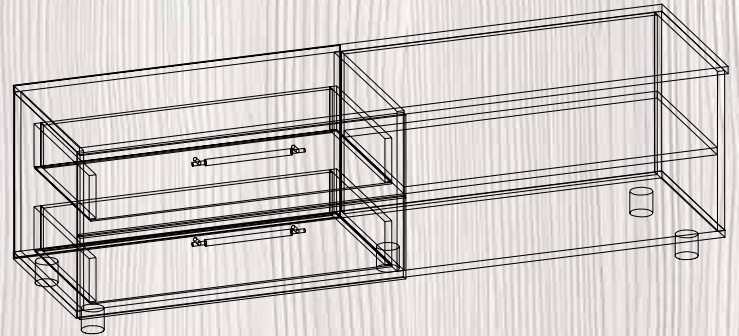

МГ-4 ТУМБА ТВ-1

ШИРИНА – 1500 ММ
ВЫСОТА – 480 ММ
ГЛУБИНА – 316 ММ

МОДУЛЬНАЯ ГОСТИНАЯ МГ-4 **НОВИНКА!**

МГ-4 ТУМБА ТВ-1; ПОЛКА П-26