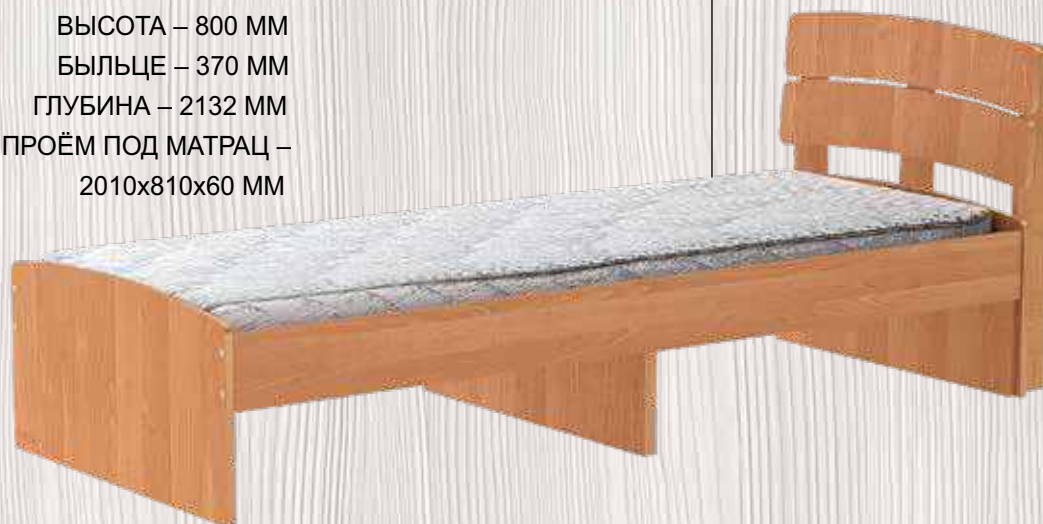

КРОВАТЬ «МОДЕРН»-80 НОВИНКА!

ШИРИНА – 852 ММ
ВЫСОТА – 800 ММ
БЫЛЬЦЕ – 370 ММ
ГЛУБИНА – 2132 ММ
ПРОЁМ ПОД МАТРАЦ –
2010x810x60 ММ

КРОВАТЬ «МОДЕРН»-140 НОВИНКА!

ШИРИНА – 1452 ММ
ВЫСОТА – 800 ММ
БЫЛЬЦЕ – 370 ММ
ГЛУБИНА – 2132 ММ
ПРОЁМ ПОД МАТРАЦ –
2010x1410x60 ММ

* ЯЩИК НЕ ВХОДИТ
В КОМПЛЕКТАЦИЮ
КРОВАТИ