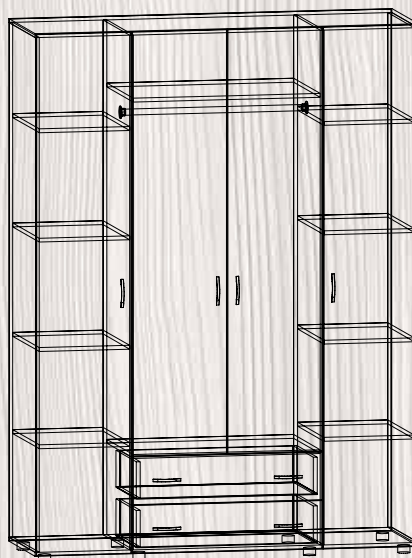

МГ-1 ШКАФ

ШИРИНА – 800 ММ
 ВЫСОТА – 2030 ММ
 ГЛУБИНА – 516 ММ

МГ-1 ТУМБА-1

ШИРИНА – 800 ММ
 ВЫСОТА – 1220 ММ
 ГЛУБИНА – 336 ММ

МГ-1 ТУМБА ТВ

ШИРИНА – 1900 ММ
 ВЫСОТА – 430 ММ
 ГЛУБИНА – 400 ММ

МОДУЛЬНАЯ ГОСТИНАЯ МГ-2 **НОВИНКА!**

ШИРИНА – 900 ММ

ВЫСОТА – 300 ММ

ГЛУБИНА – 216 ММ

ШКАФ-1

ШИРИНА – 650 ММ
ВЫСОТА – 1800 ММ
ГЛУБИНА – 456 ММ

ШКАФ-2

ШИРИНА – 785 ММ
ВЫСОТА – 1826 ММ
ГЛУБИНА – 550 ММ

**ШКАФ-3У**

ВЫСОТА – 1950 ММ

угловой
угол 802x802**ШКАФ-4**ШИРИНА – 737 ММ
ВЫСОТА – 2120 ММ
ГЛУБИНА – 536 ММ

ШКАФ-5

ШИРИНА – 800 ММ
 ВЫСОТА – 2176 ММ
 ГЛУБИНА – 536 ММ

ШКАФ-6

ШИРИНА – 1198 ММ
 ВЫСОТА – 2176 ММ
 ГЛУБИНА – 536 ММ

**ШКАФ-7**

ШИРИНА – 1600 ММ

ВЫСОТА – 2176 ММ

ГЛУБИНА – 536 ММ

**ШКАФ-8****(Возможность сборки как левой, так и правой)**

ШИРИНА – 600 (400) ММ

ВЫСОТА – 2150 (1950) ММ

ГЛУБИНА – 464 ММ