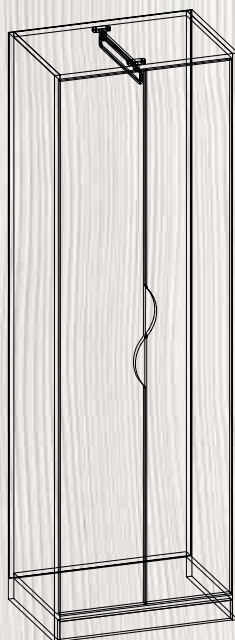

ВЫСОТА – 1950 ММ

ГЛУБИНА – 448 ММ

ВАЛЕНТИНА

ШИРИНА – 1200 ММ

ВЫСОТА – 2000 ММ

ГЛУБИНА – 375 ММ

ЛИДИЯ

ШИРИНА – 1000 ММ

ВЫСОТА – 2026 ММ

ГЛУБИНА – 355 ММ

МАРИЯ

Угловая

Угол – 600 мм x 600 мм

Высота – 2026 мм

ОЛЬГА

ШИРИНА – 1000 мм

ГЛУБИНА – 365 мм

Высота тумбы – 500 мм

Высота зеркала – 1000 мм

ДИАНА

ШИРИНА – 550 ММ
 ВЫСОТА – 1700 ММ
 ГЛУБИНА – 380 ММ

ФАИНА

ШИРИНА – 550 ММ
 ВЫСОТА – 1950 ММ
 ГЛУБИНА – 380 ММ

ТАМАРА

ШИРИНА – 1600 ММ

ВЫСОТА – 2000 ММ

ГЛУБИНА – 373 ММ

ТАТЬЯНА

ШИРИНА – 1268 ММ

ВЫСОТА – 2042 ММ

ГЛУБИНА – 440 ММ

ЮЛИЯ