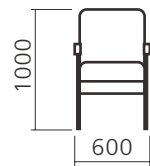

Габаритні розміри: **1550/1750 x 1050 x 900 мм**

Спальне місце: **1200/1400 x 1900 мм**

Механізм розкладання: **акордеон**

D

Pio

Габаритні розміри: **1550 x 1050 x 850 мм**
Спальне місце: **1300 x 2050 мм**
Механізм розкладання: **алеко**

Габаритні розміри: **820 x 950 x 930 мм**

D/B

Софія

Габаритні розміри: **1050 x 1000 x 900 мм**

Спальне місце: **800 x 1950 мм**

Механізм розкладання: **класична тахта**

B

Хамелеон

Габаритні розміри: **1080 x 1010 x 900 мм**

Спальне місце: **650 x 2000 мм**

Механізм розкладання: **алеко**

D

Хамелеон

(бік Соната)

7 Габаритні розміри: **1150 x 1100 x 900 мм**
Спальне місце: **650 x 2000 мм**
Механізм розкладання: **алеко**

D

Лорд

Габаритні
розміри: **630 x 1000 x 1000 мм**
Сидіння: **550 x 570 мм**

Салют

Габаритні
розміри: **600 x 950 x 1000 мм**
Сидіння: **520 x 570 мм**

Фабрика меблів
КИЇВСЬКИЙ СТАНДАРТ

Ліжка

Флоренція