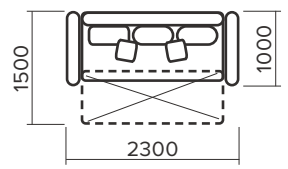

Стор.: 26
Гармонія
 Габаритні розміри: 2300 x 1000 x 900 мм
 Механізм розкладання: єврософа
 Спальне місце: 1950 x 1450 мм
 Висота сидіння: 530 мм

Стор.: 28
Фокус
 Габаритні розміри: 2350 x 1000 x 850 мм
 Механізм розкладання: єврософа
 Спальне місце: 1950 x 1450 мм
 Висота сидіння: 500 мм

Стор.: 29
Фокус II
 Габаритні розміри: 2350 x 1000 x 850 мм
 Механізм розкладання: єврософа
 Спальне місце: 1950 x 1450 мм
 Висота сидіння: 500 мм

Стор.: 30 **Класік**
Габаритні розміри: 2300 x 1000 x 850 мм
Механізм розкладання: єврософа
Спальне місце: 1950 x 1400 мм
Висота сидіння: 480 мм

Стор.: 31 **Шабо**
Габаритні розміри: 2300 x 1000 x 850 мм
Механізм розкладання: єврософа
Спальне місце: 1900 x 1450 мм
Висота сидіння: 530 мм

Стор.: 32 **Циклон**
Габаритні розміри: 2350 x 1000 x 900 мм
Механізм розкладання: дельфін
Спальне місце: 1950 x 1450 мм
Висота сидіння: 530 мм