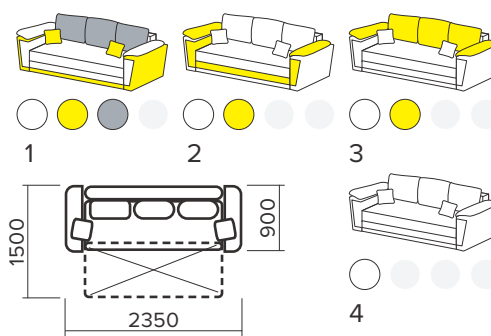

В
Стор.: 42
Шторм
Габаритні розміри: 2400 x 900 x 850 мм
Механізм розкладання: дельфін
Спальне місце: 1900 x 1450 мм
Висота сидіння: 500 мм