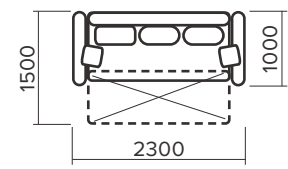

Стор.: 33 **Греція**
Габаритні розміри: 2300 x 1000 x 850 мм
Механізм розкладання: єврософа
Спальне місце: 1900 x 1450 мм
Висота сидіння: 530 мм