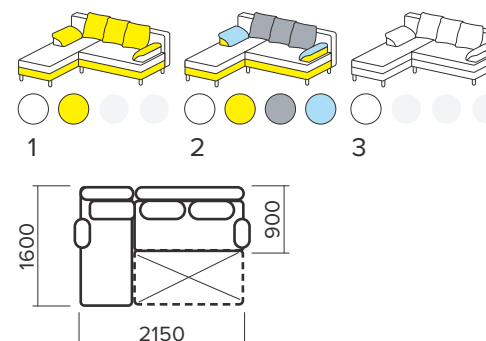

Стор.: 16
Джас
Габаритні розміри: 2150 x 1600 x 900 мм
Механізм розкладання: єврософа
Спальне місце: 2150 x 1550 мм
Висота сидіння: 500 мм