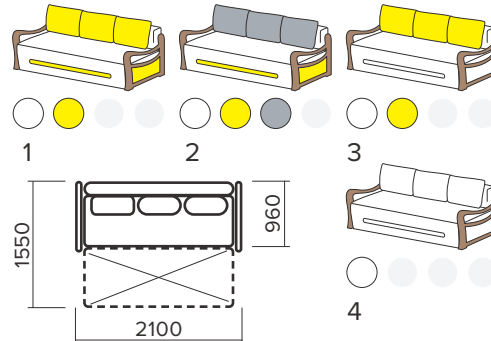

Стор.: 22
Мальта
Габаритні розміри: 2100 x 1000 x 850 мм
Механізм розкладання: єврософа
Спальне місце: 2000 x 1530 мм
Висота сидіння: 430 мм