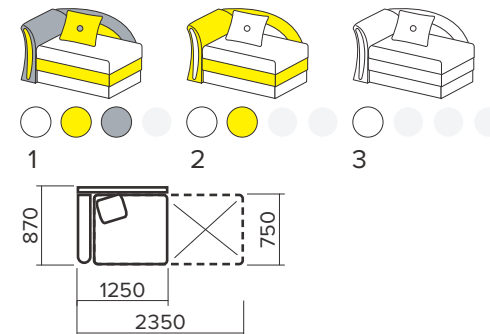

С
Стор.: 63
Карпуз
Габаритні розміри: 1250 x 870 x 970 мм
Механізм розкладання: класична тахта
Спальне місце: 1900 x 750 мм
Висота сидіння: 430 мм