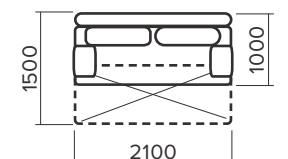

Стор.: 38 **Венеція**
Габаритні розміри: 2100 x 1000 x 850 мм
Механізм розкладання: єврософа
Спальне місце: 2100 x 1500 мм
Висота сидіння: 480 мм