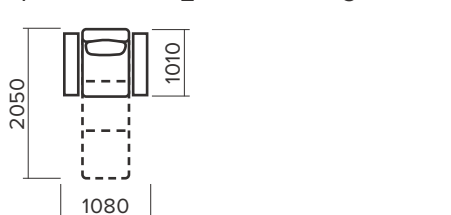

В
Стор.: 69
Софія
Габаритні розміри: 1050 x 1000 x 900 мм
Механізм розкладання: класична тахта
Спальне місце: 800 x 1950 мм
Висота сидіння: 530 мм

Д
Стор.: 70
Хамелеон
Габаритні розміри: 1080 x 1010 x 900 мм
Механізм розкладання: алеко
Спальне місце: 650 x 2000 мм
Висота сидіння: 420 мм