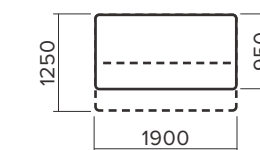

Стор.: 52 **Каліпсо**
Габаритні розміри: 1900 x 950 x 950 мм
Механізм розкладання: книжка
Спальне місце: 1900 x 1250 мм
Висота сидіння: 430 мм