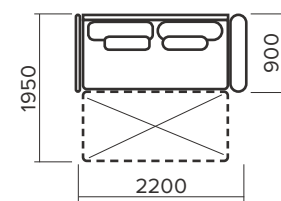

С
 Стор.: 46
Імперія I
 Габаритні розміри: 2200 x 850 x 1050 мм
 Механізм розкладання: класична тахта
 Спальне місце: 1900 x 1600 мм
 Висота сидіння: 530 мм

С
 Стор.: 47
Імперія II
 Габаритні розміри: 2050 x 1050 x 1050 мм
 Механізм розкладання: класична тахта
 Спальне місце: 1600 x 1950 мм
 Висота сидіння: 530 мм

С
 Стор.: 48
Лотос I
 Габаритні розміри: 1900 x 800 x 850 мм
 Механізм розкладання: класична тахта
 Спальне місце: 1900 x 1500 мм
 Висота сидіння: 530 мм

Стор.: 49 **Лотос II**
Габаритні розміри: 1400/1600 x 1000 x 850 мм
Механізм розкладання: класична тахта
Спальне місце: 1400/1600 x 1900 мм
Висота сидіння: 550 мм

Стор.: 50 **Верона**
Габаритні розміри: 1650 x 1020 x 970 мм
Механізм розкладання: класична тахта
Спальне місце: 1400 x 1950 мм
Висота сидіння: 530 мм

Стор.: 51 **Лайла**
Габаритні розміри: 2200 x 1050 x 1000 мм
Механізм розкладання: класична тахта
Спальне місце: 1900 x 1900 мм
Висота сидіння: 530 мм