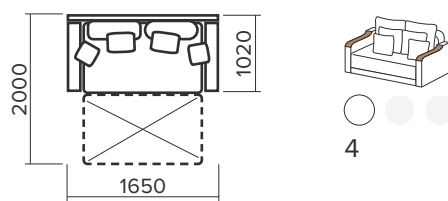

С
 Стор.: 46
Імперія I
 Габаритні розміри: 2200 x 850 x 1050 мм
 Механізм розкладання: класична тахта
 Спальне місце: 1900 x 1600 мм
 Висота сидіння: 530 мм

С
 Стор.: 47
Імперія II
 Габаритні розміри: 2050 x 1050 x 1050 мм
 Механізм розкладання: класична тахта
 Спальне місце: 1600 x 1950 мм
 Висота сидіння: 530 мм

С
 Стор.: 48
Лотос I
 Габаритні розміри: 1900 x 800 x 850 мм
 Механізм розкладання: класична тахта
 Спальне місце: 1900 x 1500 мм
 Висота сидіння: 530 мм

Стор.: 49 **Лотос II**
Габаритні розміри: 1400/1600 x 1000 x 850 мм
Механізм розкладання: класична тахта
Спальне місце: 1400/1600 x 1900 мм
Висота сидіння: 550 мм

Стор.: 50 **Верона**
Габаритні розміри: 1650 x 1020 x 970 мм
Механізм розкладання: класична тахта
Спальне місце: 1400 x 1950 мм
Висота сидіння: 530 мм

Стор.: 51 **Лайла**
Габаритні розміри: 2200 x 1050 x 1000 мм
Механізм розкладання: класична тахта
Спальне місце: 1900 x 1900 мм
Висота сидіння: 530 мм