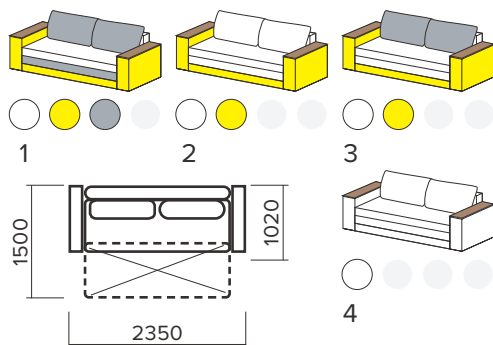

Габаритні розміри: **2250 x 850 x 900 мм**

Спальне місце: **1800/1900 x 1550 мм**

Механізм розкладання: **дельфін**

В

Барон

Габаритні розміри: **2020 x 1050 x 900 мм**
Спальне місце: **1900 x 1600 мм**
Механізм розкладання: **класична тахта**

Стор.: 36 **Соната**
Габаритні розміри: 2550 x 1100 x 850 мм
Механізм розкладання: єврософа
Спальне місце: 2000 x 1550 мм
Висота сидіння: 500 мм

Стор.: 37 **Міраж**
Габаритні розміри: 2410 x 1040 x 850 мм
Механізм розкладання: єврософа
Спальне місце: 1950 x 1450 мм
Висота сидіння: 500 мм

Стор.: 38 **Венеція**
Габаритні розміри: 2100 x 1000 x 850 мм
Механізм розкладання: єврософа
Спальне місце: 2100 x 1500 мм
Висота сидіння: 480 мм

В
 Стор.: 40
Софія II
 Габаритні розміри: 2350 x 1020 x 850 мм
 Механізм розкладання: єврософа
 Спальне місце: 1950 x 1450 мм
 Висота сидіння: 530 мм

С
 Стор.: 46
Імперія I
 Габаритні розміри: 2200 x 850 x 1050 мм
 Механізм розкладання: класична тахта
 Спальне місце: 1900 x 1600 мм
 Висота сидіння: 530 мм

С
 Стор.: 47
Імперія II
 Габаритні розміри: 2050 x 1050 x 1050 мм
 Механізм розкладання: класична тахта
 Спальне місце: 1600 x 1950 мм
 Висота сидіння: 530 мм