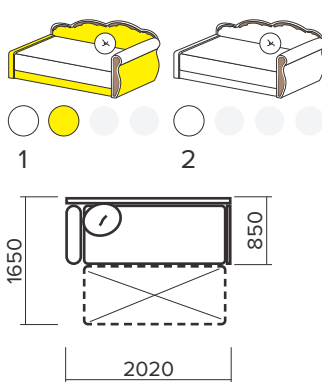

Стор.: 38 **Венеція**
Габаритні розміри: 2100 x 1000 x 850 мм
Механізм розкладання: єврософа
Спальне місце: 2100 x 1500 мм
Висота сидіння: 480 мм

В
 Стор.: 40
Софія II
 Габаритні розміри: 2350 x 1020 x 850 мм
 Механізм розкладання: єврософа
 Спальне місце: 1950 x 1450 мм
 Висота сидіння: 530 мм

В
 Стор.: 41
Лілу
 Габаритні розміри: 2250 x 1000 x 850 мм
 Механізм розкладання: єврософа
 Спальне місце: 1900 x 1450 мм
 Висота сидіння: 530 мм

В
 Стор.: 42
Шторм
 Габаритні розміри: 2400 x 900 x 850 мм
 Механізм розкладання: дельфін
 Спальне місце: 1900 x 1450 мм
 Висота сидіння: 500 мм

В
 Стор.: 44
Корона
 Габаритні розміри: 2250 x 850 x 900 мм
 Механізм розкладання: дельфін
 Спальне місце: 1800/1900 x 1550 мм
 Висота сидіння: 500 мм

С
 Стор.: 45
Барон
 Габаритні розміри: 2020 x 1050 x 900 мм
 Механізм розкладання: класична тахта
 Спальне місце: 1600 x 1900 мм
 Висота сидіння: 530 мм

С
 Стор.: 46
Імперія I
 Габаритні розміри: 2200 x 850 x 1050 мм
 Механізм розкладання: класична тахта
 Спальне місце: 1900 x 1600 мм
 Висота сидіння: 530 мм

С
 Стор.: 47
Імперія II
 Габаритні розміри: 2050 x 1050 x 1050 мм
 Механізм розкладання: класична тахта
 Спальне місце: 1600 x 1950 мм
 Висота сидіння: 530 мм