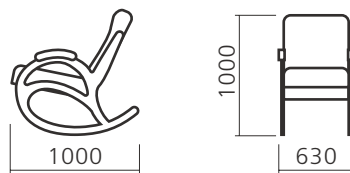

В
Стор.: 69
Софія
Габаритні розміри: 1050 x 1000 x 900 мм
Механізм розкладання: класична тахта
Спальне місце: 800 x 1950 мм
Висота сидіння: 530 мм

Д
Стор.: 70
Хамелеон
Габаритні розміри: 1080 x 1010 x 900 мм
Механізм розкладання: алеко
Спальне місце: 650 x 2000 мм
Висота сидіння: 420 мм

Д
Стор.: 71
Хамелеон (бік Соната)
Габаритні розміри: 1150 x 1100 x 900 мм
Механізм розкладання: алеко
Спальне місце: 650 x 2000 мм
Висота сидіння: 420 мм

Д
Стор.: 72
Лорд
крісло-гойдалка
Габаритні розміри: 630 x 1000 x 1000 мм
Висота сидіння: 430 мм