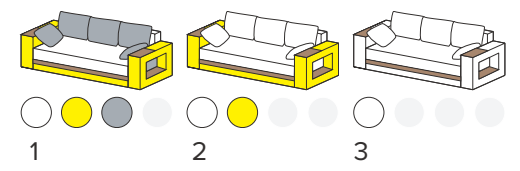

Стор.: 33 **Греція**
Габаритні розміри: 2300 x 1000 x 850 мм
Механізм розкладання: єврософа
Спальне місце: 1900 x 1450 мм
Висота сидіння: 530 мм