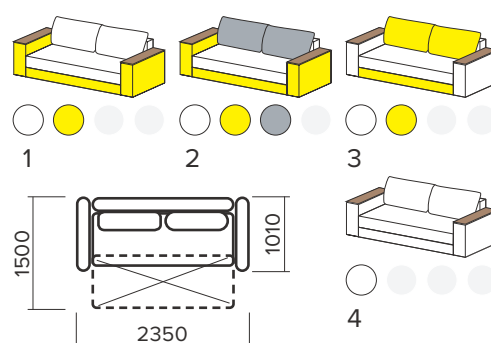

Габаритні розміри: **2250 x 850 x 900 мм**

Спальне місце: **1800/1900 x 1550 мм**

Механізм розкладання: **дельфін**

В

Барон

Габаритні розміри: **2020 x 1050 x 900 мм**
Спальне місце: **1900 x 1600 мм**
Механізм розкладання: **класична тахта**

Стор.: 16
Джас
Габаритні розміри: 2150 x 1600 x 900 мм
Механізм розкладання: єврософа
Спальне місце: 2150 x 1550 мм
Висота сидіння: 500 мм

Стор.: 17
Степ
 Габаритні розміри: 2100/2700 x 1550 x 900 мм
 Механізм розкладання: поворотний + єврософа
 Спальне місце: 2000 x 1500 мм
 Висота сидіння: 450 мм

Стор.: 24
Тік-Так
 Габаритні розміри: 2150 x 1050 x 850 мм
 Механізм розкладання: єврософа
 Спальне місце: 1950 x 1450 мм
 Висота сидіння: 430 мм

Стор.: 25
Мілена
 Габаритні розміри: 2150 x 1050 x 900 мм
 Механізм розкладання: єврософа
 Спальне місце: 1950 x 1450 мм
 Висота сидіння: 430 мм

Стор.: 26
Гармонія
 Габаритні розміри: 2300 x 1000 x 900 мм
 Механізм розкладання: єврософа
 Спальне місце: 1950 x 1450 мм
 Висота сидіння: 530 мм

Стор.: 28
Фокус
 Габаритні розміри: 2350 x 1000 x 850 мм
 Механізм розкладання: єврософа
 Спальне місце: 1950 x 1450 мм
 Висота сидіння: 500 мм