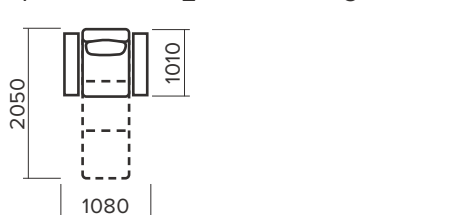

Д
Стор.: 71
Хамелеон (бік Соната)
Габаритні розміри: 1150 x 1100 x 900 мм
Механізм розкладання: алеко
Спальне місце: 650 x 2000 мм
Висота сидіння: 420 мм