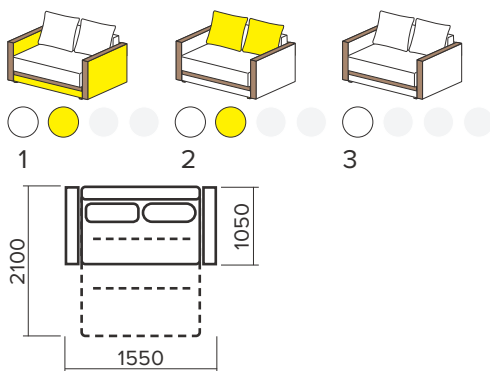

Габаритні
розміри: **1900 x 950 x 950 мм**

Спальне
місце: **1850 x 1200 мм**

Механізм
розкладання: **книжка**

Книжка ДСП

Габаритні розміри: **1900 x 950 x 950 мм**

Спальне місце: **1850 x 1200 мм**

Механізм розкладання: **книжка**

С
 Стор.: 46
Імперія I
 Габаритні розміри: 2200 x 850 x 1050 мм
 Механізм розкладання: класична тахта
 Спальне місце: 1900 x 1600 мм
 Висота сидіння: 530 мм

С
 Стор.: 47
Імперія II
 Габаритні розміри: 2050 x 1050 x 1050 мм
 Механізм розкладання: класична тахта
 Спальне місце: 1600 x 1950 мм
 Висота сидіння: 530 мм

Стор.: 56 **Бінго**
Габаритні розміри: 1370 x 1050 x 900 мм
Механізм розкладання: алеко
Спальне місце: 1300 x 2050 мм
Висота сидіння: 430 мм

Д
Стор.: 60
Еліпс
Габаритні розміри: 1550/1750 x 1050 x 900 мм
Механізм розкладання: акордеон
Спальне місце: 1200/1400 x 1900 мм
Висота сидіння: 420 мм

В
Стор.: 61
Ріо
Габаритні розміри: 1550 x 1050 x 850 мм
Механізм розкладання: алеко
Спальне місце: 1300 x 2050 мм
Висота сидіння: 430 мм

Д
Стор.: 62
Томас
Габаритні розміри: 1350 x 850 x 850 мм
Механізм розкладання: класична тахта
Спальне місце: 1100 x 1900 мм
Висота сидіння: 460 мм