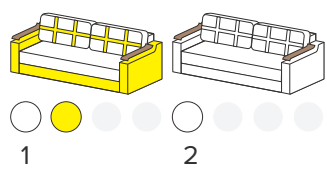

Стор.: 34 **7000**
Габаритні розміри: 2220 x 1050 x 950 мм
Механізм розкладання: єврософа
Спальне місце: 1950 x 1480 мм
Висота сидіння: 530 мм