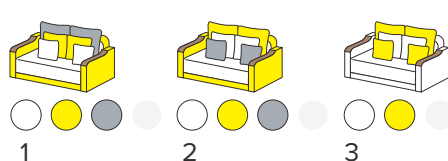

Стор.: 50 **Верона**
Габаритні розміри: 1650 x 1020 x 970 мм
Механізм розкладання: класична тахта
Спальне місце: 1400 x 1950 мм
Висота сидіння: 530 мм