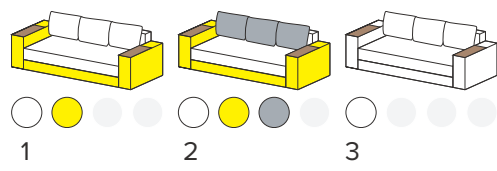

Стор.: 30 **Класік**
Габаритні розміри: 2300 x 1000 x 850 мм
Механізм розкладання: єврософа
Спальне місце: 1950 x 1400 мм
Висота сидіння: 480 мм