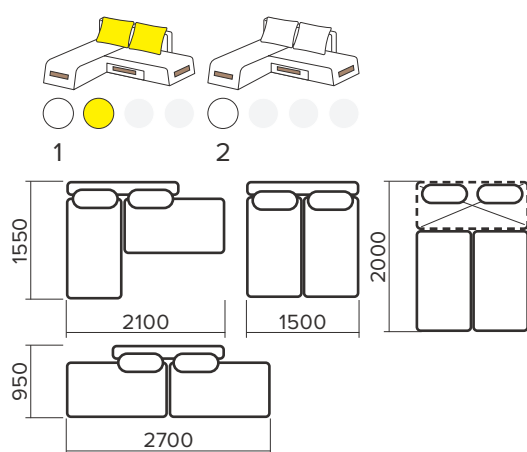

Стор.: 17
Степ
Габаритні розміри: 2100/2700 x 1550 x 900 мм
Механізм розкладання: поворотний + єврософа
Спальне місце: 2000 x 1500 мм
Висота сидіння: 450 мм