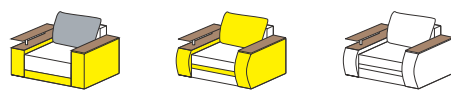

Д
Стор.: 71
Хамелеон (бік Соната)
Габаритні розміри: 1150 x 1100 x 900 мм
Механізм розкладання: алеко
Спальне місце: 650 x 2000 мм
Висота сидіння: 420 мм