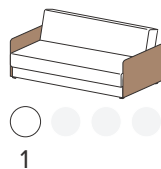

Стор.: 54 **Книжка VIP**
Габаритні розміри: 1900 x 950 x 950 мм
Механізм розкладання: книжка
Спальне місце: 1850 x 1200 мм
Висота сидіння: 450 мм