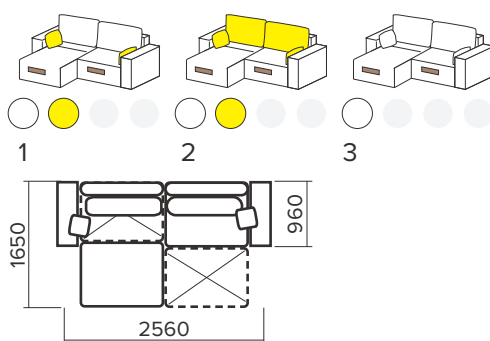

Стор.: 18
Дон
Габаритні розміри: 2550 x 1700 x 900 мм
Механізм розкладання: єврософа
Спальне місце: 2000 x 1600 мм
Висота сидіння: 550 мм