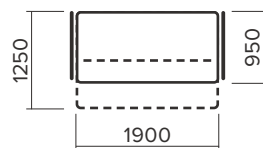

Стор.: 55 **Книжка ДСП**
Габаритні розміри: 1900 x 950 x 950 мм
Механізм розкладання: книжка
Спальне місце: 1850 x 1200 мм
Висота сидіння: 450 мм