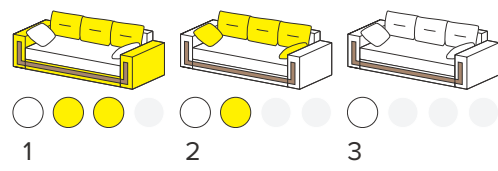

Стор.: 31 **Шабо**
Габаритні розміри: 2300 x 1000 x 850 мм
Механізм розкладання: єврософа
Спальне місце: 1900 x 1450 мм
Висота сидіння: 530 мм