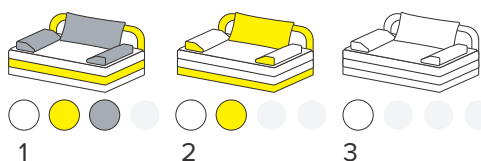

Стор.: 49 **Лотос II**
Габаритні розміри: 1400/1600 x 1000 x 850 мм
Механізм розкладання: класична тахта
Спальне місце: 1400/1600 x 1900 мм
Висота сидіння: 550 мм