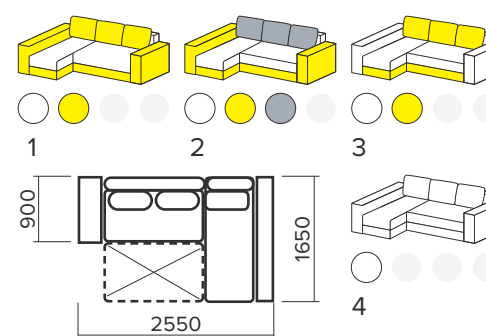

Стор.: 10
Квадро
Габаритні розміри: 2550 x 1650 x 900 мм
Механізм розкладання: єврософа
Спальне місце: 2000 x 1600 мм
Висота сидіння: 530 мм