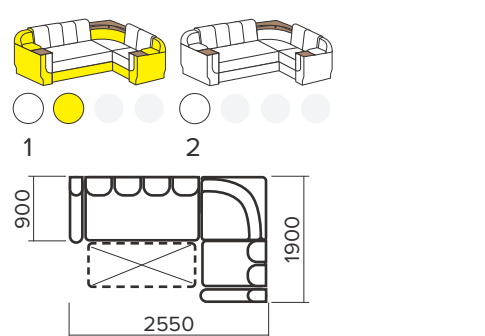

Стор.: 9
Прадо
Габаритні розміри: 2550/1900 x 900 x 950 мм
Механізм розкладання: дельфін
Спальне місце: 1950 x 1300 мм
Висота сидіння: 500 мм