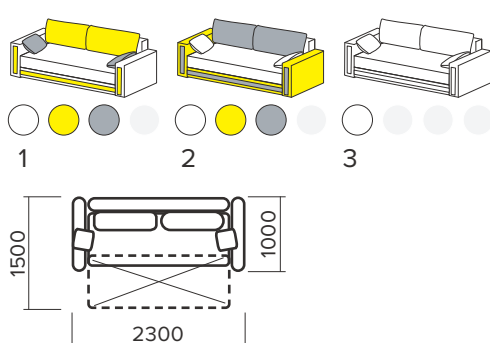

Стор.: 26
Гармонія
Габаритні розміри: 2300 x 1000 x 900 мм
Механізм розкладання: єврософа
Спальне місце: 1950 x 1450 мм
Висота сидіння: 530 мм