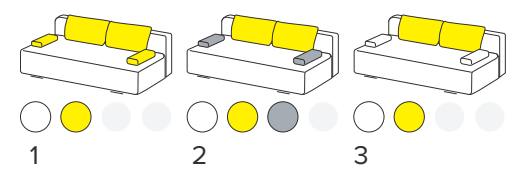

Стор.: 38 **Венеція**
Габаритні розміри: 2100 x 1000 x 850 мм
Механізм розкладання: єврософа
Спальне місце: 2100 x 1500 мм
Висота сидіння: 480 мм