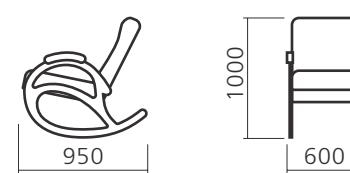

Д
Стор.: 73
Салют
крісло-гойдалка
Габаритні розміри: 600 x 950 x 1000 мм
Висота сидіння: 430 мм