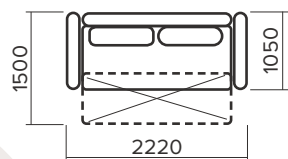

Стор.: 34 **7000**
Габаритні розміри: 2220 x 1050 x 950 мм
Механізм розкладання: єврософа
Спальне місце: 1950 x 1480 мм
Висота сидіння: 530 мм