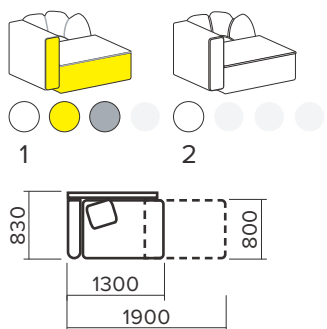

С
 Стор.: 46
Імперія I
 Габаритні розміри: 2200 x 850 x 1050 мм
 Механізм розкладання: класична тахта
 Спальне місце: 1900 x 1600 мм
 Висота сидіння: 530 мм

С
 Стор.: 47
Імперія II
 Габаритні розміри: 2050 x 1050 x 1050 мм
 Механізм розкладання: класична тахта
 Спальне місце: 1600 x 1950 мм
 Висота сидіння: 530 мм

Стор.: 56 **Бінго**
Габаритні розміри: 1370 x 1050 x 900 мм
Механізм розкладання: алеко
Спальне місце: 1300 x 2050 мм
Висота сидіння: 430 мм

Д
Стор.: 60
Еліпс
Габаритні розміри: 1550/1750 x 1050 x 900 мм
Механізм розкладання: акордеон
Спальне місце: 1200/1400 x 1900 мм
Висота сидіння: 420 мм

В
Стор.: 61
Ріо
Габаритні розміри: 1550 x 1050 x 850 мм
Механізм розкладання: алеко
Спальне місце: 1300 x 2050 мм
Висота сидіння: 430 мм

Д
Стор.: 62
Томас
Габаритні розміри: 1350 x 850 x 850 мм
Механізм розкладання: класична тахта
Спальне місце: 1100 x 1900 мм
Висота сидіння: 460 мм

С
Стор.: 63
Карпуз
Габаритні розміри: 1250 x 870 x 970 мм
Механізм розкладання: класична тахта
Спальне місце: 1900 x 750 мм
Висота сидіння: 430 мм

В
Стор.: 64
Барвінок
Габаритні розміри: 1300 x 900 x 1050 мм
Механізм розкладання: єврософа
Спальне місце: 1900 x 800 мм
Висота сидіння: 510 мм