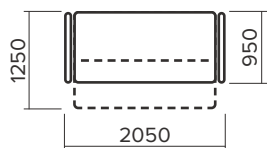

Стор.: 53 **Книжка (м'який бік)**
Габаритні розміри: 2050 x 950 x 950 мм
Механізм розкладання: книжка
Спальне місце: 1850 x 1200 мм
Висота сидіння: 450 мм