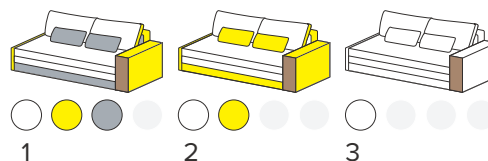

Стор.: 51 **Лайла**
Габаритні розміри: 2200 x 1050 x 1000 мм
Механізм розкладання: класична тахта
Спальне місце: 1900 x 1900 мм
Висота сидіння: 530 мм