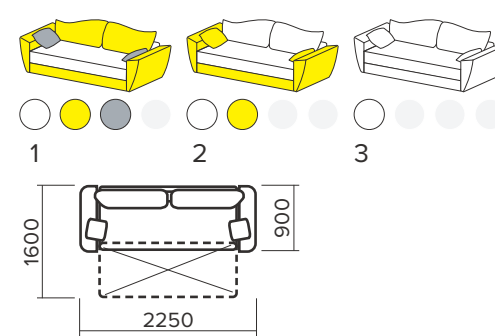

В
Стор.: 44
Корона
Габаритні розміри: 2250 x 850 x 900 мм
Механізм розкладання: дельфін
Спальне місце: 1800/1900 x 1550 мм
Висота сидіння: 500 мм