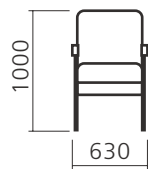

Габаритні розміри: **1550/1750 x 1050 x 900 мм**

Спальне місце: **1200/1400 x 1900 мм**

Механізм розкладання: **акордеон**

D

Pio

Габаритні розміри: **1550 x 1050 x 850 мм**
Спальне місце: **1300 x 2050 мм**
Механізм розкладання: **алеко**

Габаритні розміри: **820 x 950 x 930 мм**

D/B

Софія

Габаритні розміри: **1050 x 1000 x 900 мм**

Спальне місце: **800 x 1950 мм**

Механізм розкладання: **класична тахта**

B

Хамелеон

Габаритні розміри: **1080 x 1010 x 900 мм**

Спальне місце: **650 x 2000 мм**

Механізм розкладання: **алеко**

D

Хамелеон

(бік Соната)

7 Габаритні розміри: **1150 x 1100 x 900 мм**
Спальне місце: **650 x 2000 мм**
Механізм розкладання: **алеко**

D

Лорд

Габаритні
розміри: **630 x 1000 x 1000 мм**
Сидіння: **550 x 570 мм**

Салют

Габаритні
розміри: **600 x 950 x 1000 мм**
Сидіння: **520 x 570 мм**

Фабрика меблів
КИЇВСЬКИЙ СТАНДАРТ

Ліжка

Флоренція