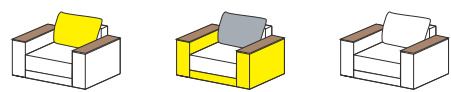

В
Стор.: 69
Софія
Габаритні розміри: 1050 x 1000 x 900 мм
Механізм розкладання: класична тахта
Спальне місце: 800 x 1950 мм
Висота сидіння: 530 мм

Д
Стор.: 70
Хамелеон
Габаритні розміри: 1080 x 1010 x 900 мм
Механізм розкладання: алеко
Спальне місце: 650 x 2000 мм
Висота сидіння: 420 мм