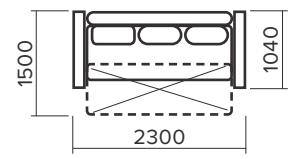

Стор.: 26
Гармонія
 Габаритні розміри: 2300 x 1000 x 900 мм
 Механізм розкладання: єврософа
 Спальне місце: 1950 x 1450 мм
 Висота сидіння: 530 мм

Стор.: 28
Фокус
 Габаритні розміри: 2350 x 1000 x 850 мм
 Механізм розкладання: єврософа
 Спальне місце: 1950 x 1450 мм
 Висота сидіння: 500 мм

Стор.: 31 **Шабо**
Габаритні розміри: 2300 x 1000 x 850 мм
Механізм розкладання: єврософа
Спальне місце: 1900 x 1450 мм
Висота сидіння: 530 мм

Стор.: 32 **Циклон**
Габаритні розміри: 2350 x 1000 x 900 мм
Механізм розкладання: дельфін
Спальне місце: 1950 x 1450 мм
Висота сидіння: 530 мм

Стор.: 33 **Греція**
Габаритні розміри: 2300 x 1000 x 850 мм
Механізм розкладання: єврософа
Спальне місце: 1900 x 1450 мм
Висота сидіння: 530 мм

Стор.: 34 **7000**
Габаритні розміри: 2220 x 1050 x 950 мм
Механізм розкладання: єврософа
Спальне місце: 1950 x 1480 мм
Висота сидіння: 530 мм

Стор.: 36 **Соната**
Габаритні розміри: 2550 x 1100 x 850 мм
Механізм розкладання: єврософа
Спальне місце: 2000 x 1550 мм
Висота сидіння: 500 мм

Стор.: 37 **Міраж**
Габаритні розміри: 2410 x 1040 x 850 мм
Механізм розкладання: єврософа
Спальне місце: 1950 x 1450 мм
Висота сидіння: 500 мм