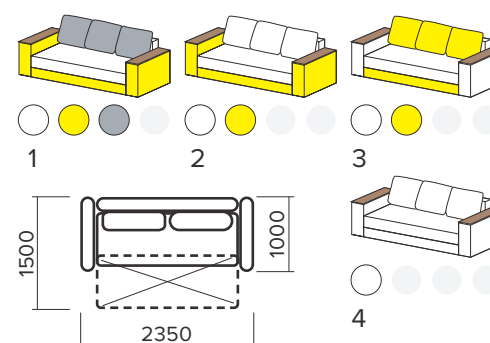

Стор.: 29
Фокус II
Габаритні розміри: 2350 x 1000 x 850 мм
Механізм розкладання: єврософа
Спальне місце: 1950 x 1450 мм
Висота сидіння: 500 мм