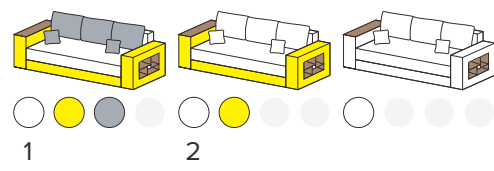

Стор.: 32 **Циклон**
Габаритні розміри: 2350 x 1000 x 900 мм
Механізм розкладання: дельфін
Спальне місце: 1950 x 1450 мм
Висота сидіння: 530 мм