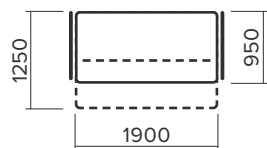

Стор.: 54 **Книжка VIP**
Габаритні розміри: 1900 x 950 x 950 мм
Механізм розкладання: книжка
Спальне місце: 1850 x 1200 мм
Висота сидіння: 450 мм