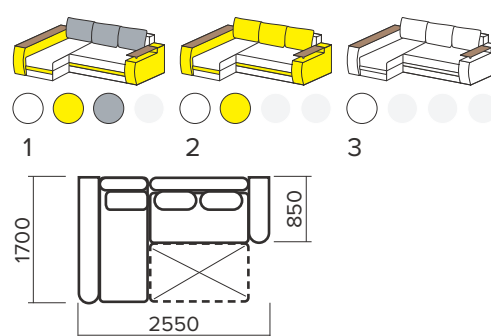

Степ

Габаритні розміри: **2100/2700 x 1550 x 900 мм**

Спальне місце: **2000 x 1500 мм**

Механізм розкладання: **поворотний + єврософа**

B

Дон

Габаритні розміри: **2550 x 1700 x 900 мм**

Спальне місце: **2000 x 1600 мм**

В

Соня

Габаритні
розміри: **1600 x 2000 x 900 мм**
Спальне
місце: **1600 x 1950 мм**

B

Стор.: 6
Султан
Габаритні розміри: 2700 x 1700 x 900 мм
Механізм розкладання: єврософа
Спальне місце: 2000 x 1600 мм
Висота сидіння: 450 мм

Стор.: 8
Соната кутова
Габаритні розміри: 2550 x 1700 x 850 мм
Механізм розкладання: єврософа
Спальне місце: 2000 x 1600 мм
Висота сидіння: 500 мм

Стор.: 9
Прадо
Габаритні розміри: 2550/1900 x 900 x 950 мм
Механізм розкладання: дельфін
Спальне місце: 1950 x 1300 мм
Висота сидіння: 500 мм

С
 Стор.: 46
Імперія I
 Габаритні розміри: 2200 x 850 x 1050 мм
 Механізм розкладання: класична тахта
 Спальне місце: 1900 x 1600 мм
 Висота сидіння: 530 мм

С
 Стор.: 47
Імперія II
 Габаритні розміри: 2050 x 1050 x 1050 мм
 Механізм розкладання: класична тахта
 Спальне місце: 1600 x 1950 мм
 Висота сидіння: 530 мм