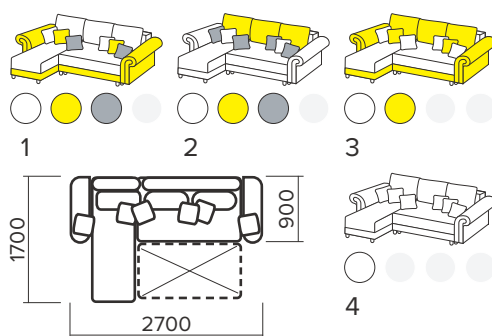

Валентин

7 Габаритні розміри: **2500 x 1600 x 1000 мм**
Спальне місце: **2000 x 1600 мм**
Механізм розкладання: **єврософа**

Софія кутова

7 Габаритні розміри: **2450 x 1600 x 900 мм**
Спальне місце: **2000 x 1600 мм**
Механізм розкладання: **єврософа**

Степ

Габаритні розміри: **2100/2700 x 1550 x 900 мм**

Спальне місце: **2000 x 1500 мм**

Механізм розкладання: **поворотний + єврософа**

B

Дон

Габаритні розміри: **2550 x 1700 x 900 мм**

Спальне місце: **2000 x 1600 мм**

В

Соня

Габаритні
розміри: **1600 x 2000 x 900 мм**
Спальне
місце: **1600 x 1950 мм**

B

Стор.: 6
Султан
Габаритні розміри: 2700 x 1700 x 900 мм
Механізм розкладання: єврософа
Спальне місце: 2000 x 1600 мм
Висота сидіння: 450 мм