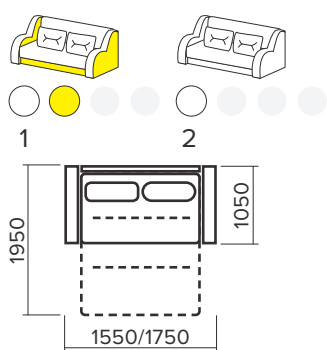

Габаритні
розміри: **1900 x 950 x 950 мм**

Спальне
місце: **1850 x 1200 мм**

Механізм
розкладання: **книжка**

Книжка ДСП

Габаритні розміри: **1900 x 950 x 950 мм**

Спальне місце: **1850 x 1200 мм**

Механізм розкладання: **книжка**

Габаритні розміри: **1550/1750 x 1050 x 900 мм**

Спальне місце: **1200/1400 x 1900 мм**

Механізм розкладання: **акордеон**

D

Pio

Габаритні розміри: **1550 x 1050 x 850 мм**
Спальне місце: **1300 x 2050 мм**
Механізм розкладання: **алеко**

Стор.: 54 **Книжка VIP**
Габаритні розміри: 1900 x 950 x 950 мм
Механізм розкладання: книжка
Спальне місце: 1850 x 1200 мм
Висота сидіння: 450 мм

Стор.: 55 **Книжка ДСП**
Габаритні розміри: 1900 x 950 x 950 мм
Механізм розкладання: книжка
Спальне місце: 1850 x 1200 мм
Висота сидіння: 450 мм

Стор.: 56 **Бінго**
Габаритні розміри: 1370 x 1050 x 900 мм
Механізм розкладання: алеко
Спальне місце: 1300 x 2050 мм
Висота сидіння: 430 мм

Д
Стор.: 60
Еліпс
Габаритні розміри: 1550/1750 x 1050 x 900 мм
Механізм розкладання: акордеон
Спальне місце: 1200/1400 x 1900 мм
Висота сидіння: 420 мм