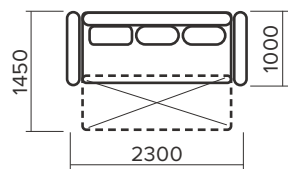

Стор.: 30 **Класік**
Габаритні розміри: 2300 x 1000 x 850 мм
Механізм розкладання: єврософа
Спальне місце: 1950 x 1400 мм
Висота сидіння: 480 мм