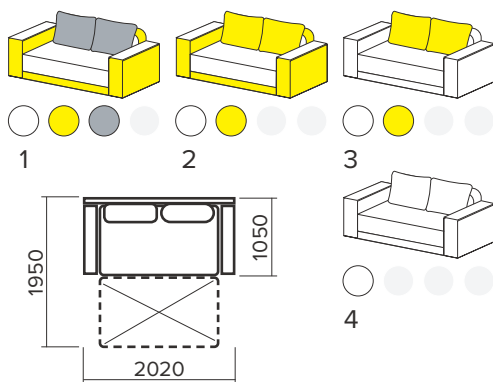

Стор.: 36 **Соната**
Габаритні розміри: 2550 x 1100 x 850 мм
Механізм розкладання: єврософа
Спальне місце: 2000 x 1550 мм
Висота сидіння: 500 мм

Стор.: 37 **Міраж**
Габаритні розміри: 2410 x 1040 x 850 мм
Механізм розкладання: єврософа
Спальне місце: 1950 x 1450 мм
Висота сидіння: 500 мм

Стор.: 38 **Венеція**
Габаритні розміри: 2100 x 1000 x 850 мм
Механізм розкладання: єврософа
Спальне місце: 2100 x 1500 мм
Висота сидіння: 480 мм

В
 Стор.: 40
Софія II
 Габаритні розміри: 2350 x 1020 x 850 мм
 Механізм розкладання: єврософа
 Спальне місце: 1950 x 1450 мм
 Висота сидіння: 530 мм

В
 Стор.: 41
Лілу
 Габаритні розміри: 2250 x 1000 x 850 мм
 Механізм розкладання: єврософа
 Спальне місце: 1900 x 1450 мм
 Висота сидіння: 530 мм

В
 Стор.: 42
Шторм
 Габаритні розміри: 2400 x 900 x 850 мм
 Механізм розкладання: дельфін
 Спальне місце: 1900 x 1450 мм
 Висота сидіння: 500 мм

С
 Стор.: 46
Імперія I
 Габаритні розміри: 2200 x 850 x 1050 мм
 Механізм розкладання: класична тахта
 Спальне місце: 1900 x 1600 мм
 Висота сидіння: 530 мм

С
 Стор.: 47
Імперія II
 Габаритні розміри: 2050 x 1050 x 1050 мм
 Механізм розкладання: класична тахта
 Спальне місце: 1600 x 1950 мм
 Висота сидіння: 530 мм