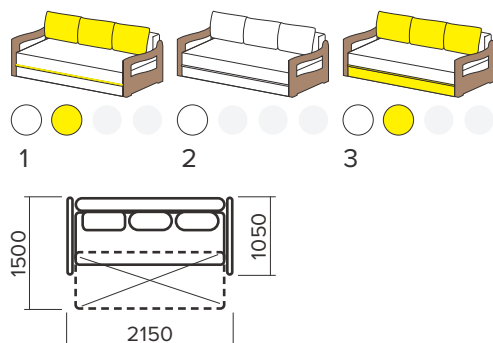

Стор.: 25
Мілена
Габаритні розміри: 2150 x 1050 x 900 мм
Механізм розкладання: єврософа
Спальне місце: 1950 x 1450 мм
Висота сидіння: 430 мм