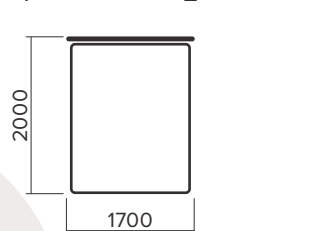

В
Стор.: 69
Софія
Габаритні розміри: 1050 x 1000 x 900 мм
Механізм розкладання: класична тахта
Спальне місце: 800 x 1950 мм
Висота сидіння: 530 мм

Д
Стор.: 70
Хамелеон
Габаритні розміри: 1080 x 1010 x 900 мм
Механізм розкладання: алеко
Спальне місце: 650 x 2000 мм
Висота сидіння: 420 мм

Д
Стор.: 71
Хамелеон (бік Соната)
Габаритні розміри: 1150 x 1100 x 900 мм
Механізм розкладання: алеко
Спальне місце: 650 x 2000 мм
Висота сидіння: 420 мм

Д
Стор.: 72
Лорд
крісло-гойдалка
Габаритні розміри: 630 x 1000 x 1000 мм
Висота сидіння: 430 мм

Д
Стор.: 73
Салют
крісло-гойдалка
Габаритні розміри: 600 x 950 x 1000 мм
Висота сидіння: 430 мм

В
Стор.: 76
Флоренція
Габаритні розміри: 1700 x 2000 x 1250 мм
Механізм: пружинний
Спальне місце: 1950 x 1600 мм
Висота сидіння: 500 мм