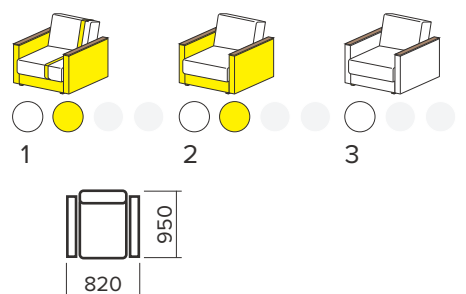

В
Стор.: 68
Книжка нерозкл.
Габаритні розміри: 820 x 950 x 930 мм
Механізм розкладання: —
Спальне місце: —
Висота сидіння: 430 мм