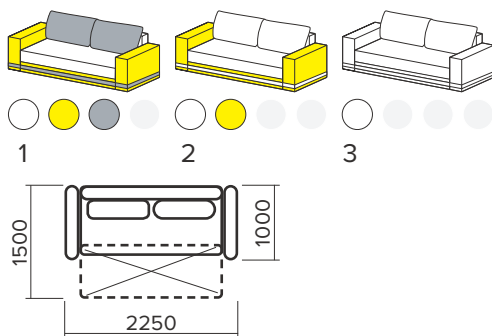

Стор.: 36 **Соната**
Габаритні розміри: 2550 x 1100 x 850 мм
Механізм розкладання: єврософа
Спальне місце: 2000 x 1550 мм
Висота сидіння: 500 мм

Стор.: 37 **Міраж**
Габаритні розміри: 2410 x 1040 x 850 мм
Механізм розкладання: єврософа
Спальне місце: 1950 x 1450 мм
Висота сидіння: 500 мм

Стор.: 38 **Венеція**
Габаритні розміри: 2100 x 1000 x 850 мм
Механізм розкладання: єврософа
Спальне місце: 2100 x 1500 мм
Висота сидіння: 480 мм

В
 Стор.: 40
Софія II
 Габаритні розміри: 2350 x 1020 x 850 мм
 Механізм розкладання: єврософа
 Спальне місце: 1950 x 1450 мм
 Висота сидіння: 530 мм

В
 Стор.: 41
Лілу
 Габаритні розміри: 2250 x 1000 x 850 мм
 Механізм розкладання: єврософа
 Спальне місце: 1900 x 1450 мм
 Висота сидіння: 530 мм

В
 Стор.: 42
Шторм
 Габаритні розміри: 2400 x 900 x 850 мм
 Механізм розкладання: дельфін
 Спальне місце: 1900 x 1450 мм
 Висота сидіння: 500 мм

С
 Стор.: 46
Імперія I
 Габаритні розміри: 2200 x 850 x 1050 мм
 Механізм розкладання: класична тахта
 Спальне місце: 1900 x 1600 мм
 Висота сидіння: 530 мм

С
 Стор.: 47
Імперія II
 Габаритні розміри: 2050 x 1050 x 1050 мм
 Механізм розкладання: класична тахта
 Спальне місце: 1600 x 1950 мм
 Висота сидіння: 530 мм