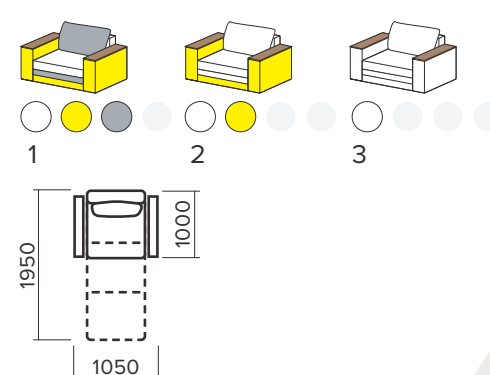

В
Стор.: 69
Софія
Габаритні розміри: 1050 x 1000 x 900 мм
Механізм розкладання: класична тахта
Спальне місце: 800 x 1950 мм
Висота сидіння: 530 мм