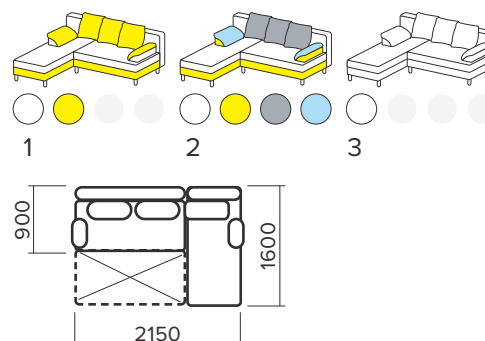

Степ

Габаритні розміри: **2100/2700 x 1550 x 900 мм**

Спальне місце: **2000 x 1500 мм**

Механізм розкладання: **поворотний + єврософа**

B

Дон

Габаритні розміри: **2550 x 1700 x 900 мм**

Спальне місце: **2000 x 1600 мм**

Стор.: 8
Соната кутова
Габаритні розміри: 2550 x 1700 x 850 мм
Механізм розкладання: єврософа
Спальне місце: 2000 x 1600 мм
Висота сидіння: 500 мм

Стор.: 9
Прадо
Габаритні розміри: 2550/1900 x 900 x 950 мм
Механізм розкладання: дельфін
Спальне місце: 1950 x 1300 мм
Висота сидіння: 500 мм

Стор.: 10
Квадро
Габаритні розміри: 2550 x 1650 x 900 мм
Механізм розкладання: єврософа
Спальне місце: 2000 x 1600 мм
Висота сидіння: 530 мм

Стор.: 12
Валентин
Габаритні розміри: 2500 x 1600 x 1000 мм
Механізм розкладання: єврософа
Спальне місце: 2000 x 1600 мм
Висота сидіння: 530 мм

Стор.: 13
Софія кутова
Габаритні розміри: 2450 x 1600 x 900 мм
Механізм розкладання: єврософа
Спальне місце: 2000 x 1600 мм
Висота сидіння: 530 мм

Стор.: 14
Джас
Габаритні розміри: 2150 x 1600 x 900 мм
Механізм розкладання: єврософа
Спальне місце: 2150 x 1550 мм
Висота сидіння: 500 мм