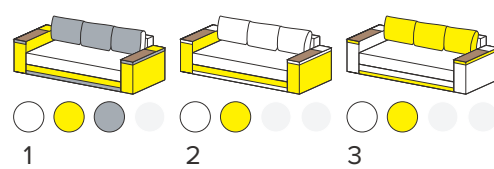

Стор.: 37 **Міраж**
Габаритні розміри: 2410 x 1040 x 850 мм
Механізм розкладання: єврософа
Спальне місце: 1950 x 1450 мм
Висота сидіння: 500 мм