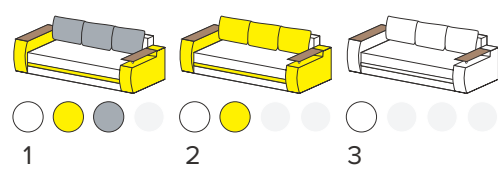

Стор.: 36 **Соната**
Габаритні розміри: 2550 x 1100 x 850 мм
Механізм розкладання: єврософа
Спальне місце: 2000 x 1550 мм
Висота сидіння: 500 мм