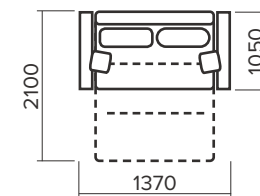

Стор.: 56 **Бінго**
Габаритні розміри: 1370 x 1050 x 900 мм
Механізм розкладання: алеко
Спальне місце: 1300 x 2050 мм
Висота сидіння: 430 мм