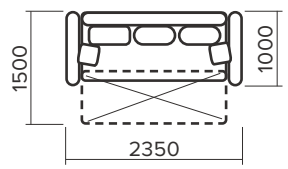

Стор.: 26
Гармонія
 Габаритні розміри: 2300 x 1000 x 900 мм
 Механізм розкладання: єврософа
 Спальне місце: 1950 x 1450 мм
 Висота сидіння: 530 мм

Стор.: 28
Фокус
 Габаритні розміри: 2350 x 1000 x 850 мм
 Механізм розкладання: єврософа
 Спальне місце: 1950 x 1450 мм
 Висота сидіння: 500 мм

Стор.: 29
Фокус II
 Габаритні розміри: 2350 x 1000 x 850 мм
 Механізм розкладання: єврософа
 Спальне місце: 1950 x 1450 мм
 Висота сидіння: 500 мм

Стор.: 30 **Класік**
Габаритні розміри: 2300 x 1000 x 850 мм
Механізм розкладання: єврософа
Спальне місце: 1950 x 1400 мм
Висота сидіння: 480 мм

Стор.: 31 **Шабо**
Габаритні розміри: 2300 x 1000 x 850 мм
Механізм розкладання: єврософа
Спальне місце: 1900 x 1450 мм
Висота сидіння: 530 мм

Стор.: 32 **Циклон**
Габаритні розміри: 2350 x 1000 x 900 мм
Механізм розкладання: дельфін
Спальне місце: 1950 x 1450 мм
Висота сидіння: 530 мм