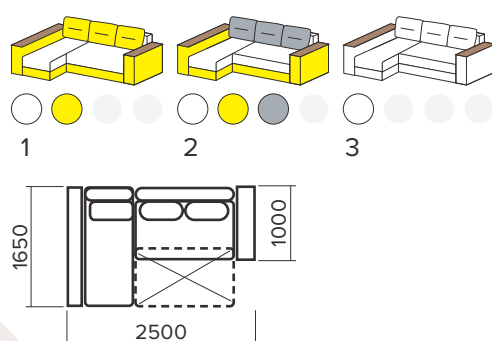

Степ

Габаритні розміри: **2100/2700 x 1550 x 900 мм**

Спальне місце: **2000 x 1500 мм**

Механізм розкладання: **поворотний + єврософа**

B

Дон

Габаритні розміри: **2550 x 1700 x 900 мм**

Спальне місце: **2000 x 1600 мм**

В

Соня

Габаритні
розміри: **1600 x 2000 x 900 мм**
Спальне
місце: **1600 x 1950 мм**

B

Стор.: 6
Султан
Габаритні розміри: 2700 x 1700 x 900 мм
Механізм розкладання: єврософа
Спальне місце: 2000 x 1600 мм
Висота сидіння: 450 мм

Стор.: 8
Соната кутова
Габаритні розміри: 2550 x 1700 x 850 мм
Механізм розкладання: єврософа
Спальне місце: 2000 x 1600 мм
Висота сидіння: 500 мм

Стор.: 9
Прадо
Габаритні розміри: 2550/1900 x 900 x 950 мм
Механізм розкладання: дельфін
Спальне місце: 1950 x 1300 мм
Висота сидіння: 500 мм

Стор.: 10
Квадро
Габаритні розміри: 2550 x 1650 x 900 мм
Механізм розкладання: єврософа
Спальне місце: 2000 x 1600 мм
Висота сидіння: 530 мм

Стор.: 12
Валентин
Габаритні розміри: 2500 x 1600 x 1000 мм
Механізм розкладання: єврософа
Спальне місце: 2000 x 1600 мм
Висота сидіння: 530 мм