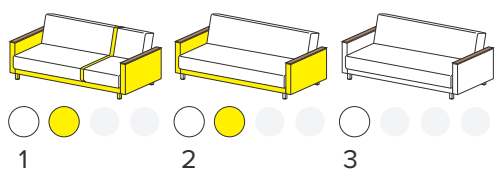

Стор.: 53 **Книжка (м'який бік)**
Габаритні розміри: 2050 x 950 x 950 мм
Механізм розкладання: книжка
Спальне місце: 1850 x 1200 мм
Висота сидіння: 450 мм

Стор.: 54 **Книжка VIP**
Габаритні розміри: 1900 x 950 x 950 мм
Механізм розкладання: книжка
Спальне місце: 1850 x 1200 мм
Висота сидіння: 450 мм