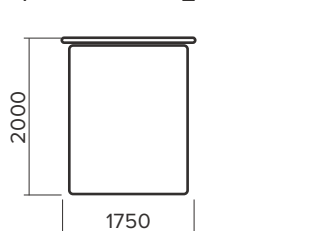

В
Стор.: 77
Єва
Габаритні розміри: 1750 x 2000 x 1250 мм
Механізм: пружинний
Спальне місце: 1950 x 1600 мм
Висота сидіння: 500 мм