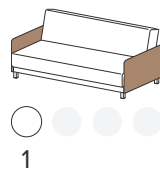

Стор.: 55 **Книжка ДСП**
Габаритні розміри: 1900 x 950 x 950 мм
Механізм розкладання: книжка
Спальне місце: 1850 x 1200 мм
Висота сидіння: 450 мм