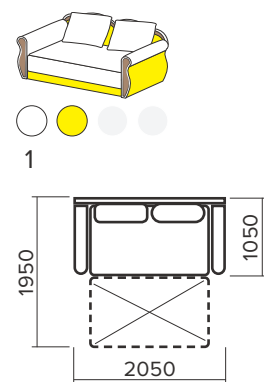

Стор.: 38 **Венеція**
Габаритні розміри: 2100 x 1000 x 850 мм
Механізм розкладання: єврософа
Спальне місце: 2100 x 1500 мм
Висота сидіння: 480 мм

В
 Стор.: 40
Софія II
 Габаритні розміри: 2350 x 1020 x 850 мм
 Механізм розкладання: єврософа
 Спальне місце: 1950 x 1450 мм
 Висота сидіння: 530 мм

В
 Стор.: 41
Лілу
 Габаритні розміри: 2250 x 1000 x 850 мм
 Механізм розкладання: єврософа
 Спальне місце: 1900 x 1450 мм
 Висота сидіння: 530 мм

В
 Стор.: 42
Шторм
 Габаритні розміри: 2400 x 900 x 850 мм
 Механізм розкладання: дельфін
 Спальне місце: 1900 x 1450 мм
 Висота сидіння: 500 мм

В
 Стор.: 44
Корона
 Габаритні розміри: 2250 x 850 x 900 мм
 Механізм розкладання: дельфін
 Спальне місце: 1800/1900 x 1550 мм
 Висота сидіння: 500 мм

С
 Стор.: 45
Барон
 Габаритні розміри: 2020 x 1050 x 900 мм
 Механізм розкладання: класична тахта
 Спальне місце: 1600 x 1900 мм
 Висота сидіння: 530 мм

С
 Стор.: 46
Імперія I
 Габаритні розміри: 2200 x 850 x 1050 мм
 Механізм розкладання: класична тахта
 Спальне місце: 1900 x 1600 мм
 Висота сидіння: 530 мм

С
 Стор.: 47
Імперія II
 Габаритні розміри: 2050 x 1050 x 1050 мм
 Механізм розкладання: класична тахта
 Спальне місце: 1600 x 1950 мм
 Висота сидіння: 530 мм