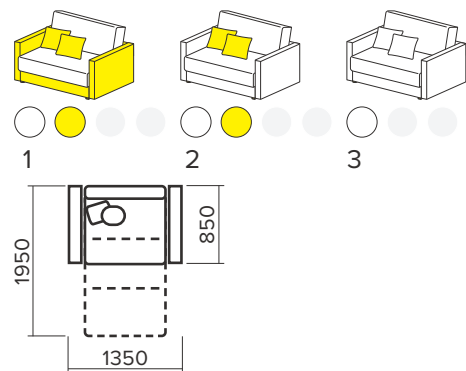

Габаритні
розміри: **1900 x 950 x 950 мм**

Спальне
місце: **1850 x 1200 мм**

Механізм
розкладання: **книжка**

Книжка ДСП

Габаритні розміри: **1900 x 950 x 950 мм**

Спальне місце: **1850 x 1200 мм**

Механізм розкладання: **книжка**

С
 Стор.: 46
Імперія I
 Габаритні розміри: 2200 x 850 x 1050 мм
 Механізм розкладання: класична тахта
 Спальне місце: 1900 x 1600 мм
 Висота сидіння: 530 мм

С
 Стор.: 47
Імперія II
 Габаритні розміри: 2050 x 1050 x 1050 мм
 Механізм розкладання: класична тахта
 Спальне місце: 1600 x 1950 мм
 Висота сидіння: 530 мм

Стор.: 56 **Бінго**
Габаритні розміри: 1370 x 1050 x 900 мм
Механізм розкладання: алеко
Спальне місце: 1300 x 2050 мм
Висота сидіння: 430 мм

Д
Стор.: 60
Еліпс
Габаритні розміри: 1550/1750 x 1050 x 900 мм
Механізм розкладання: акордеон
Спальне місце: 1200/1400 x 1900 мм
Висота сидіння: 420 мм

В
Стор.: 61
Ріо
Габаритні розміри: 1550 x 1050 x 850 мм
Механізм розкладання: алеко
Спальне місце: 1300 x 2050 мм
Висота сидіння: 430 мм

Д
Стор.: 62
Томас
Габаритні розміри: 1350 x 850 x 850 мм
Механізм розкладання: класична тахта
Спальне місце: 1100 x 1900 мм
Висота сидіння: 460 мм