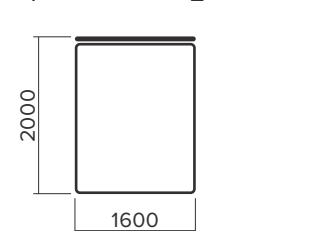

В
Стор.: 79
Соня
Габаритні розміри: 1600 x 2000 x 900 мм
Механізм: пружинний
Спальне місце: 1950 x 1600 мм
Висота сидіння: 500 мм