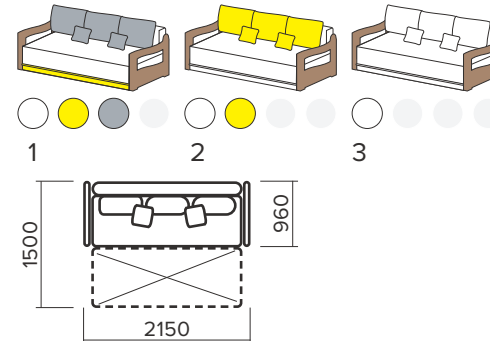

Стор.: 24
Тік-Так
Габаритні розміри: 2150 x 1050 x 850 мм
Механізм розкладання: єврософа
Спальне місце: 1950 x 1450 мм
Висота сидіння: 430 мм