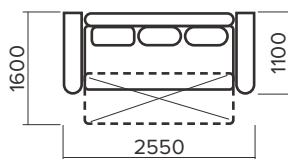

Стор.: 36 **Соната**
Габаритні розміри: 2550 x 1100 x 850 мм
Механізм розкладання: єврософа
Спальне місце: 2000 x 1550 мм
Висота сидіння: 500 мм