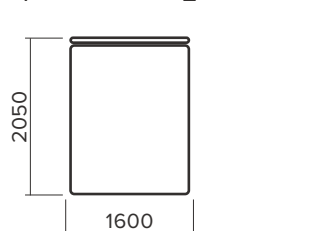

В
Стор.: 78
Флеш
Габаритні розміри: 1600 x 2050 x 1150 мм
Механізм: пружинний
Спальне місце: 1950 x 1600 мм
Висота сидіння: 500 мм