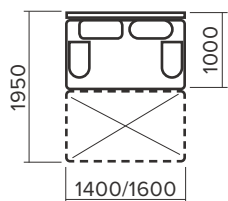

Стор.: 38 **Венеція**
Габаритні розміри: 2100 x 1000 x 850 мм
Механізм розкладання: єврософа
Спальне місце: 2100 x 1500 мм
Висота сидіння: 480 мм

В
 Стор.: 40
Софія II
 Габаритні розміри: 2350 x 1020 x 850 мм
 Механізм розкладання: єврософа
 Спальне місце: 1950 x 1450 мм
 Висота сидіння: 530 мм

С
 Стор.: 46
Імперія I
 Габаритні розміри: 2200 x 850 x 1050 мм
 Механізм розкладання: класична тахта
 Спальне місце: 1900 x 1600 мм
 Висота сидіння: 530 мм

С
 Стор.: 47
Імперія II
 Габаритні розміри: 2050 x 1050 x 1050 мм
 Механізм розкладання: класична тахта
 Спальне місце: 1600 x 1950 мм
 Висота сидіння: 530 мм

С
 Стор.: 48
Лотос I
 Габаритні розміри: 1900 x 800 x 850 мм
 Механізм розкладання: класична тахта
 Спальне місце: 1900 x 1500 мм
 Висота сидіння: 530 мм

Стор.: 49 **Лотос II**
Габаритні розміри: 1400/1600 x 1000 x 850 мм
Механізм розкладання: класична тахта
Спальне місце: 1400/1600 x 1900 мм
Висота сидіння: 550 мм

Стор.: 50 **Верона**
Габаритні розміри: 1650 x 1020 x 970 мм
Механізм розкладання: класична тахта
Спальне місце: 1400 x 1950 мм
Висота сидіння: 530 мм

Стор.: 51 **Лайла**
Габаритні розміри: 2200 x 1050 x 1000 мм
Механізм розкладання: класична тахта
Спальне місце: 1900 x 1900 мм
Висота сидіння: 530 мм