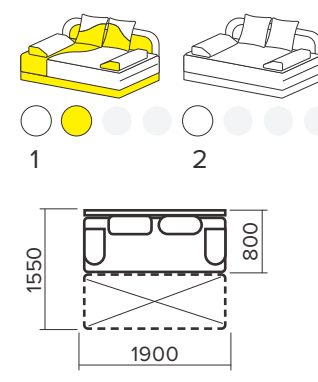

С
Стор.: 48
Лотос I
Габаритні розміри: 1900 x 800 x 850 мм
Механізм розкладання: класична тахта
Спальне місце: 1900 x 1500 мм
Висота сидіння: 530 мм