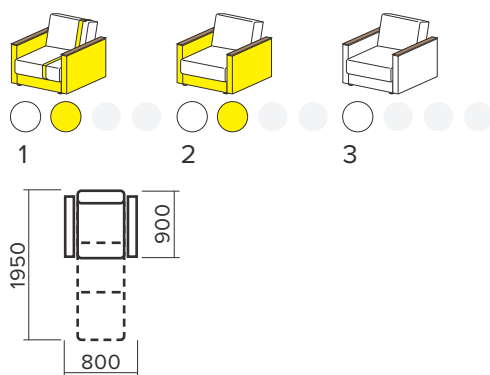

Д
Стор.: 68
Книжка розкл.
Габаритні розміри: 800 x 900 x 850 мм
Механізм розкладання: алеко
Спальне місце: 650 x 1950 мм
Висота сидіння: 430 мм