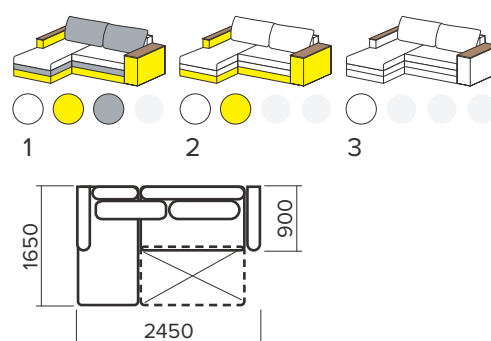

Стор.: 13
Софія кутова
Габаритні розміри: 2450 x 1600 x 900 мм
Механізм розкладання: єврософа
Спальне місце: 2000 x 1600 мм
Висота сидіння: 530 мм