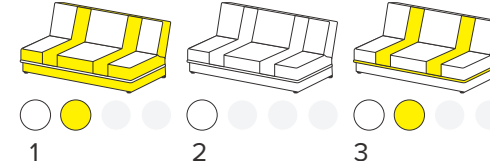

Стор.: 52 **Каліпсо**
Габаритні розміри: 1900 x 950 x 950 мм
Механізм розкладання: книжка
Спальне місце: 1900 x 1250 мм
Висота сидіння: 430 мм