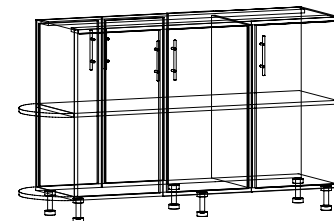

** – для КН-42Т, КН-42М
габаритний розмір вказаний по стільниці.
Виробничий (фактичний) розмір – 800 x 800 мм.

Важливо! При замовленні цих секцій необхідно вказувати розмір,
зазначений у каталозі (900 x 900 мм).