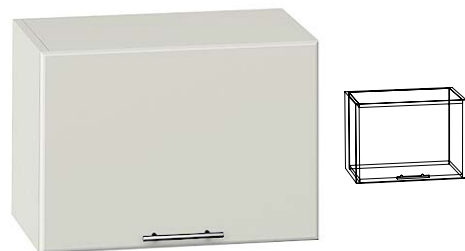

ВИСОТА: 720

Секції верхні кухні модульної

K-7-17 ш: 500
в: 720 600
г: 320 800

Фабрика меблів

КИЇВСЬКИЙ СТАНДАРТ

K-7-19 ш: 500
в: 360 600
г: 320 800
350

K-7-20 ш: 500
в: 360 600
г: 320 800

K-7-21 ш: 500
в: 360 600
г: 320 800