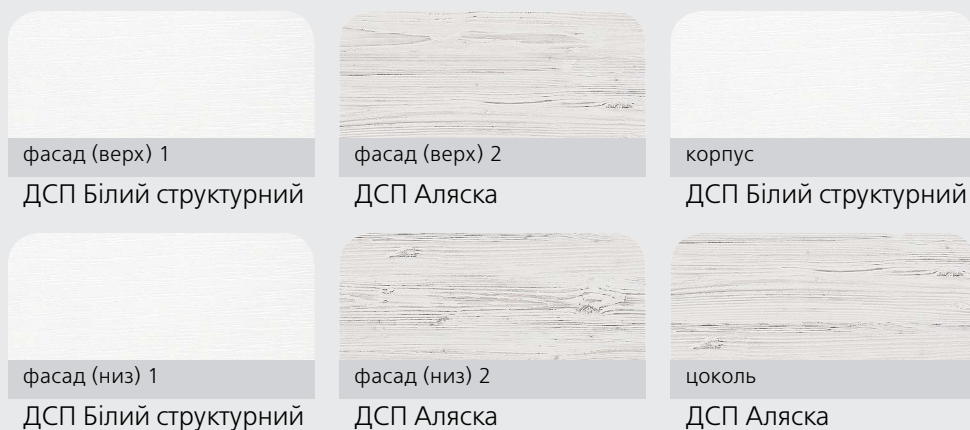

Комплект: 29

Габаритні розміри:			
верх –	2800 мм	К7-12 600 мм	2 шт.
		К7-21 500 мм	2 шт.
низ –	2800 мм	К7-12 800 мм	1 шт.
		КН-13 600 мм	1 шт.
		КН-14 600 мм	1 шт.
		КН-17 500 мм	2 шт.
		КН-21 600 мм	1 шт.