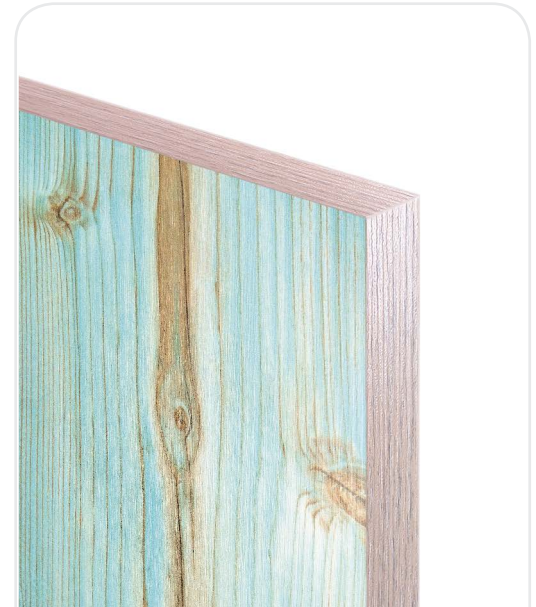

Нові текстури ДСП

Лайм

Дуб Шервуд

Тасманія

Аляска

Аруша венге

Важливо!
Кромкування
для текстури «Тасманія»
виконується ПВХ-кромкою
«Дуб сонома трюфель».

Текстури стільниці.