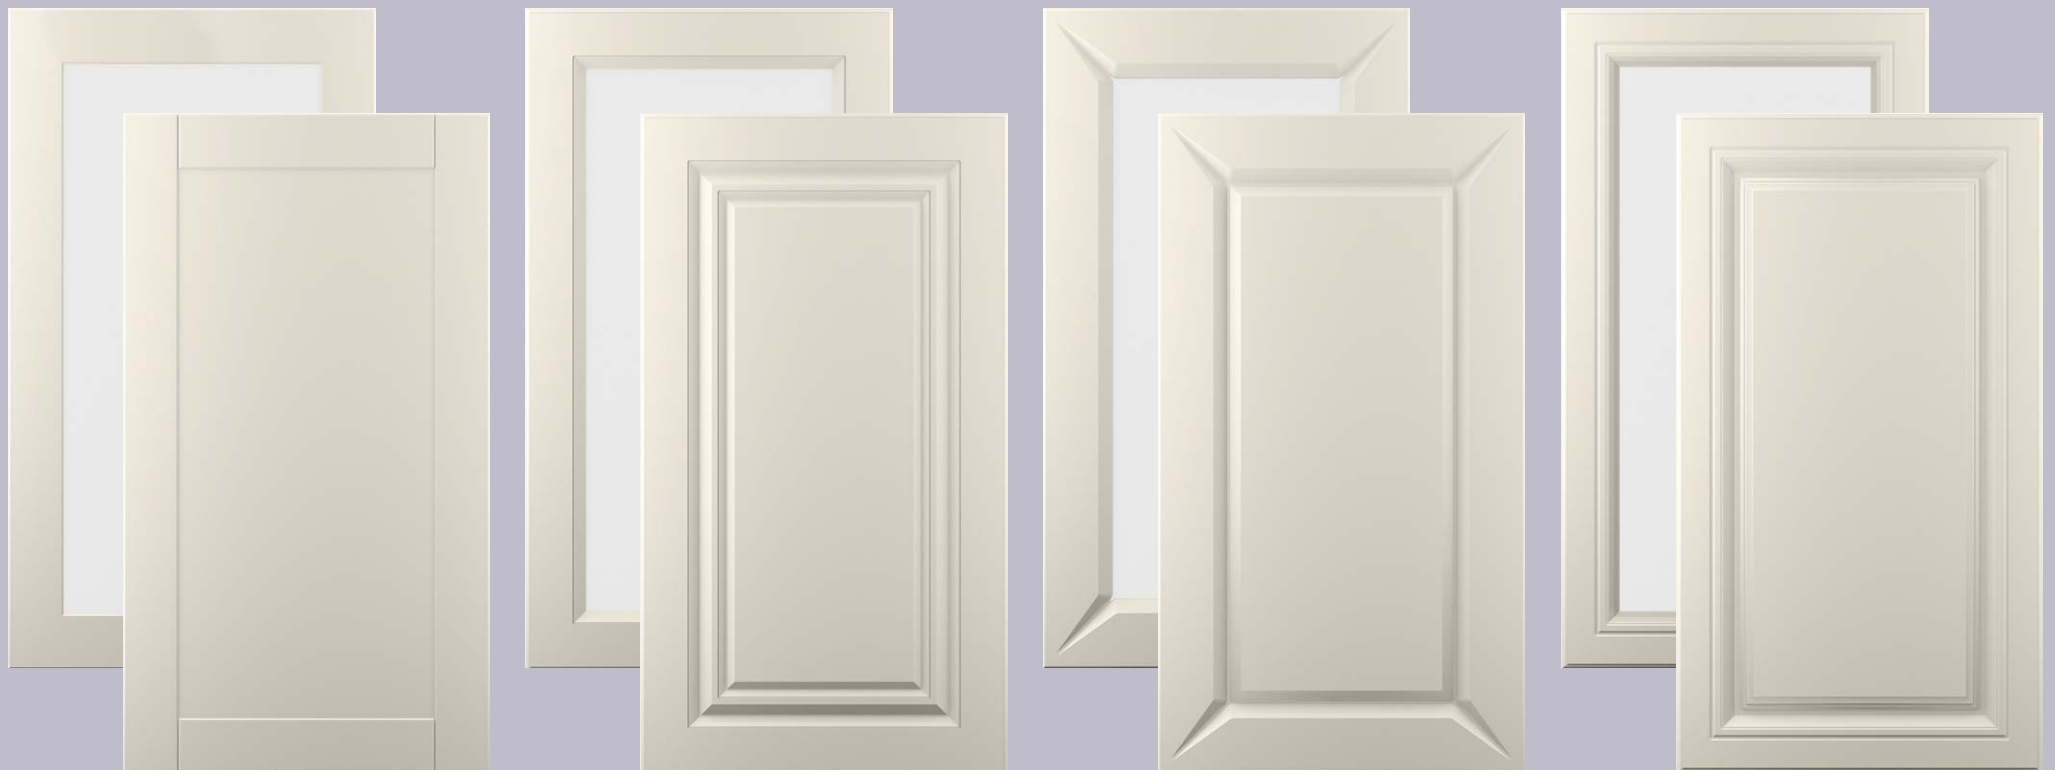

Акцент 2 *

Пряма люкс *

Рубін *

Франческа *

* – Виконання гнутих фасадів для цих фрезерувань не можливе.

Мінімальний допустимий розмір фасаду з фрезеруванням – 297 x 297 мм.