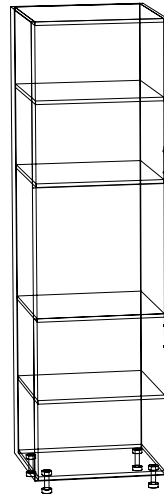

KH-29T ш: 1000*
тумба
в: 820
г: 470