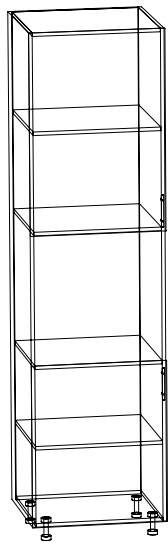

KH-28 ш: 600
в: 2140
г: 570