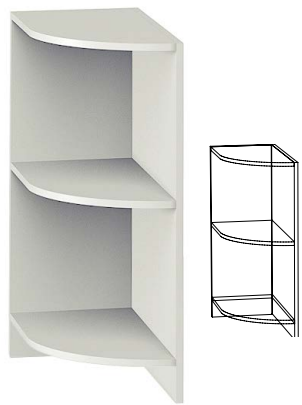

К-9-19 ш: 500
в: 900 600
г: 320 800
350

К-9-22 ш: 600
в: 900
г: 320

К-9-23 ш: 600 x 600
в: 900
г: 320

К-9-25 ш: 600 x 600
в: 900
г: 320

К-9-26 ш: 750
в: 900 —
г: 320 950

ВИСОТА:
820

Секції нижні кухні модульної