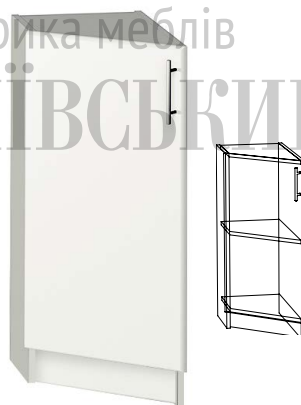

КН-4 ш: 300
в: 820
г: 570