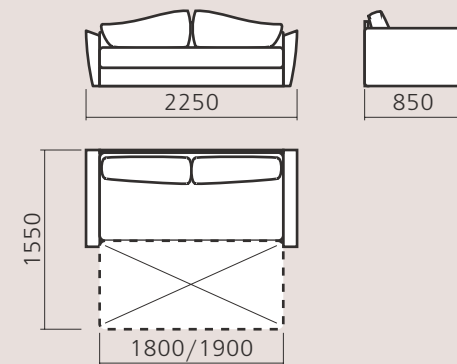

Габаритні розміри

Габаритні розміри (мм): 2250 x 850 x 900
Спальне місце (мм): 1800/1900 x 1550