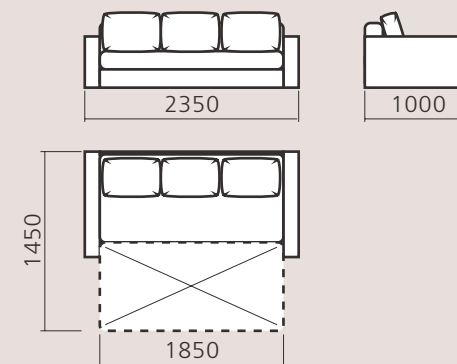

Габаритні розміри

Габаритні розміри (мм): 2350 x 1000 x 900
Спальне місце (мм): 1950 x 1450