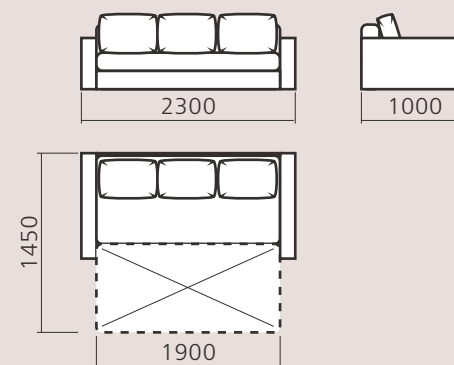

Габаритні розміри

Габаритні розміри (мм): 2300 x 1000 x 850
Спальне місце (мм): 1900 x 1450