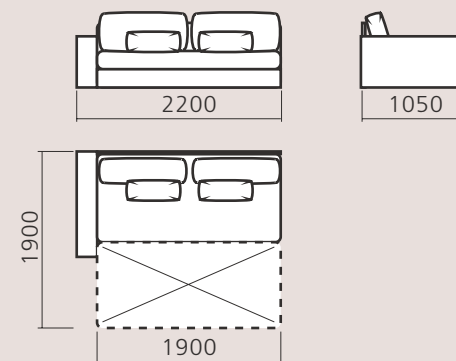

Модель: **Еліпе** диван

Фабрика меблів  
**КИЇВСЬКИЙ СТАНДАРТ**

Габаритні розміри (мм): 1550 / 1750 x 1050 x 900

Спальне місце (мм): 1900 x 1200 / 1400

## Габаритні розміри

Габаритні розміри (мм): 1550 / 1750 x 1050 x 900  
Спальне місце (мм): 1900 x 1200 / 1400

# Модель: Валентин диван кутовий

Фабрика меблів  
**КИЇВСЬКИЙ СТАНДАРТ**

Габаритні розміри (мм): 2500 x 1600 x 1000  
Спальне місце (мм): 2000 x 1600

## Габаритні розміри

Габаритні розміри (мм): 2200 x 1050 x 1000  
Спальне місце (мм): 1900 x 1900

Модель: Лілу софа

Фабрика меблів  
КИЇВСЬКИЙ СТАНДАРТ

Габаритні розміри (мм): 2250 x 1000 x 850

Спальне місце (мм): 1900 x 1450