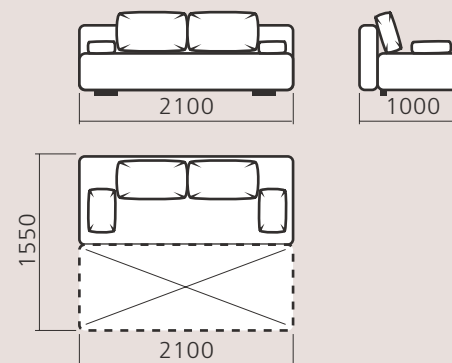

## Габаритні розміри

Габаритні розміри (мм): 2200 x 1050 x 1000  
Спальне місце (мм): 1900 x 1900

Модель: Лілу софа

Фабрика меблів  
КИЇВСЬКИЙ СТАНДАРТ

Габаритні розміри (мм): 2250 x 1000 x 850

Спальне місце (мм): 1900 x 1450

## Габаритні розміри

Габаритні розміри (мм): 2300 x 1000 x 850  
Спальне місце (мм): 1900 x 1450

## Варіанти розкрою

- Тканина №1
- Тканина №2
- Тканина №3

Розкрій №1

Розкрій №2

Розкрій №3

## Габаритні розміри

Габаритні розміри (мм): 2100 x 1000 x 850  
Спальне місце (мм): 2100 x 1550

Модель: **Корона** диван

Фабрика меблів  
**КИЇВСЬКИЙ СТАНДАРТ**

Габаритні розміри (мм): 2250 x 850 x 900

Спальне місце (мм): 1800/1900 x 1550