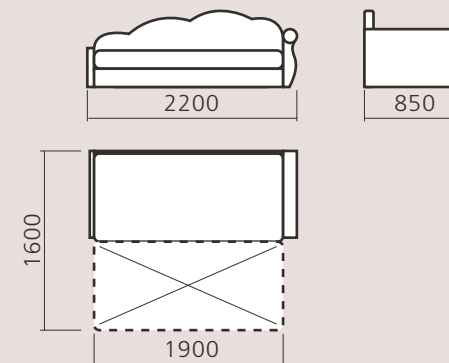

Габаритні розміри

Габаритні розміри (мм): 2200 x 850 x 1050
Спальне місце (мм): 1900 x 1600