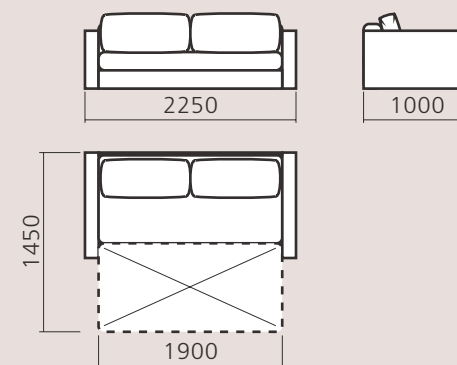

Габаритні розміри

Габаритні розміри (мм): 2250 x 1000 x 850
Спальне місце (мм): 1900 x 1450