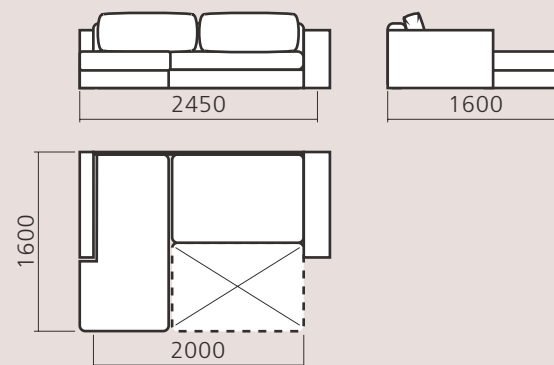

## Габаритні розміри

Габаритні розміри (мм): 2250 x 850 x 900  
Спальне місце (мм): 1800/1900 x 1550

## Габаритні розміри

Габаритні розміри (мм): 1900 x 800 x 850  
Спальне місце (мм): 1900 x 1500

# Модель: Софія диван

Фабрика меблів  
**КИЇВСЬКИЙ СТАНДАРТ**

Габаритні розміри (мм): 2450 x 1600 x 900

Спальне місце (мм): 2000 x 1600

### Габаритні розміри

Габаритні розміри (мм): 2450 x 1600 x 900  
Спальне місце (мм): 2000 x 1600

Модель: **Софія** крісло

Фабрика меблів  
**КИЇВСЬКИЙ СТАНДАРТ**

Габаритні розміри (мм): 1050 x 1000 x 900