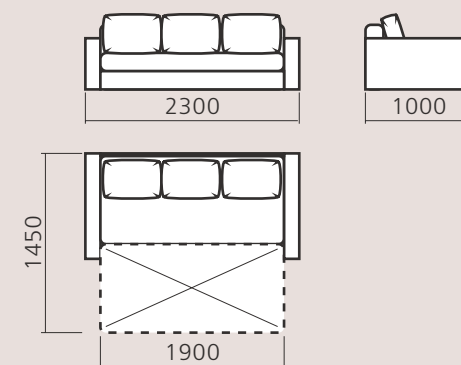

Габаритні розміри

Габаритні розміри (мм): 2300 x 1000 x 850
Спальне місце (мм): 1900 x 1450