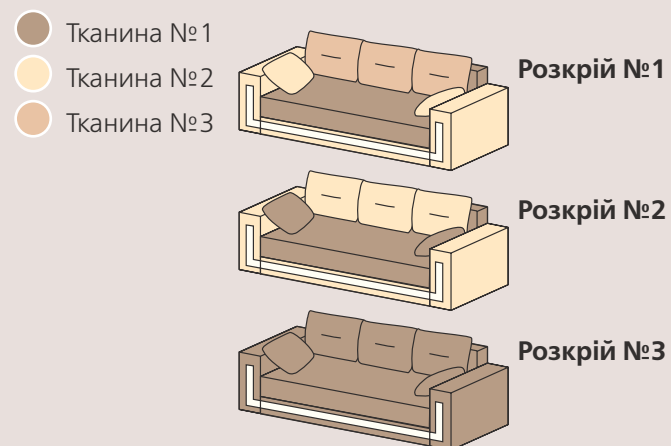

Варіанти розкрою