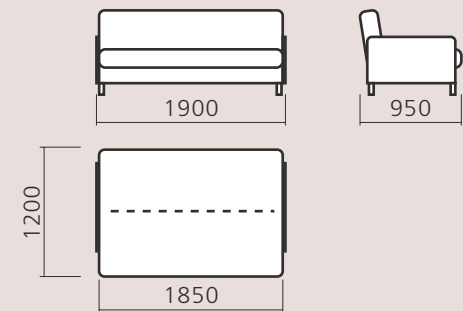

Модель: **Еліпе** диван

Фабрика меблів  
**КИЇВСЬКИЙ СТАНДАРТ**

Габаритні розміри (мм): 1550 / 1750 x 1050 x 900

Спальне місце (мм): 1900 x 1200 / 1400

# Модель: Книжка

диван (бік ЛДСП)

Фабрика меблів  
**КИЇВСЬКИЙ СТАНДАРТ**

Габаритні розміри (мм): 1900 x 950 x 950

Спальне місце (мм): 1850 x 1200

## Конструкція

## Габаритні розміри

Габаритні розміри (мм): 1900 x 950 x 950

Спальне місце (мм): 1850 x 1200

Модель: **Книжка** крісло (не розкладне)

Фабрика меблів  
**КИЇВСЬКИЙ СТАНДАРТ**

Габаритні розміри (мм): 820 x 950 x 930