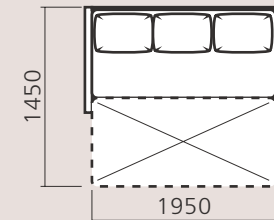

Габаритні розміри

Габаритні розміри (мм): 2100 x 1050 x 900

Спальне місце (мм): 1950 x 1450