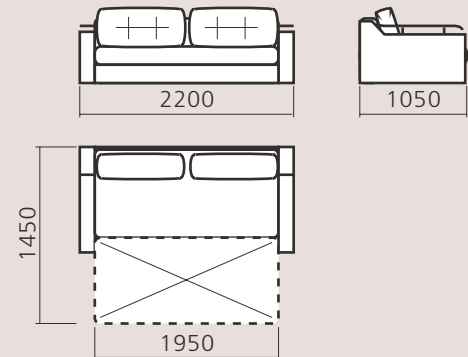

Модель: **Еліпе** диван

Фабрика меблів  
**КИЇВСЬКИЙ СТАНДАРТ**

Габаритні розміри (мм): 1550 / 1750 x 1050 x 900

Спальне місце (мм): 1900 x 1200 / 1400

## Габаритні розміри

Габаритні розміри (мм): 1550 / 1750 x 1050 x 900  
Спальне місце (мм): 1900 x 1200 / 1400

# Модель: Валентин диван кутовий

Фабрика меблів  
**КИЇВСЬКИЙ СТАНДАРТ**

Габаритні розміри (мм): 2500 x 1600 x 1000  
Спальне місце (мм): 2000 x 1600

### Габаритні розміри

Габаритні розміри (мм): 2200 x 1050 x 950

Спальне місце (мм): 1950 x 1450

Модель: Статус диван кутовий

Фабрика меблів  
КИЇВСЬКИЙ СТАНДАРТ

Габаритні розміри (мм): 2800/1800 x 1050 x 1100  
Спальне місце (мм): 2150 x 1250