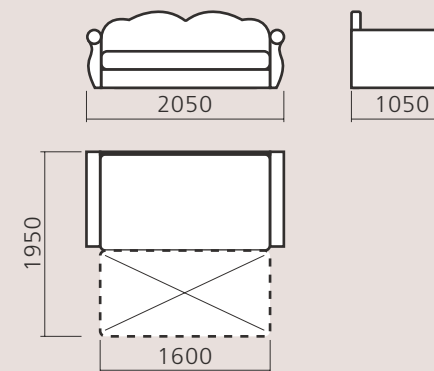

Габаритні розміри

Габаритні розміри (мм): 2050 x 1050 x 1050
Спальне місце (мм): 1950 x 1600