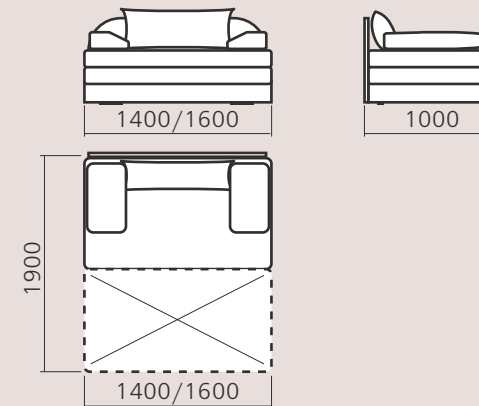

Габаритні розміри

Габаритні розміри (мм): 1400/1600 x 1000 x 850
Спальне місце (мм): 1900 x 1400/1600