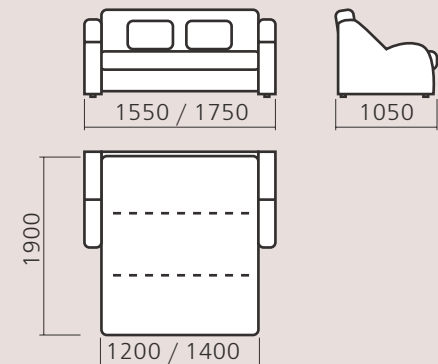

Модель: **Еліпе** диван

Фабрика меблів  
**КИЇВСЬКИЙ СТАНДАРТ**

Габаритні розміри (мм): 1550 / 1750 x 1050 x 900

Спальне місце (мм): 1900 x 1200 / 1400

## Варіанти розкрою

- Тканина №1
- Тканина №2

Розкрій №1

Розкрій №2

## Габаритні розміри

Габаритні розміри (мм): 1550 / 1750 x 1050 x 900  
Спальне місце (мм): 1900 x 1200 / 1400

# Модель: Валентин диван кутовий

Фабрика меблів  
**КИЇВСЬКИЙ СТАНДАРТ**

Габаритні розміри (мм): 2500 x 1600 x 1000  
Спальне місце (мм): 2000 x 1600