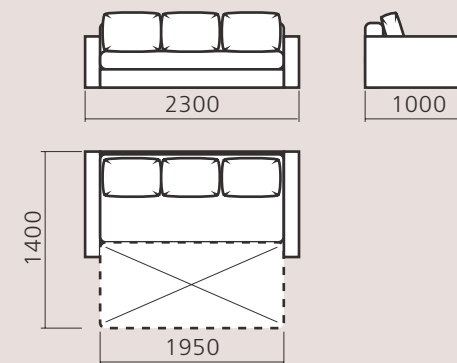

Габаритні розміри

Габаритні розміри (мм): 2300 x 1000 x 850
Спальне місце (мм): 1950 x 1400