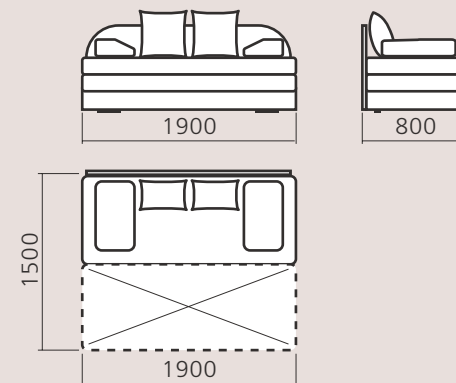

Габаритні розміри

Габаритні розміри (мм): 1900 x 800 x 850
Спальне місце (мм): 1900 x 1500