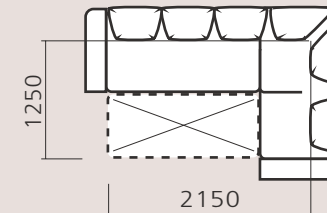

Габаритні розміри

Габаритні розміри (мм): 2800/1800 x 1050 x 1100
Спальне місце (мм): 2150 x 1250