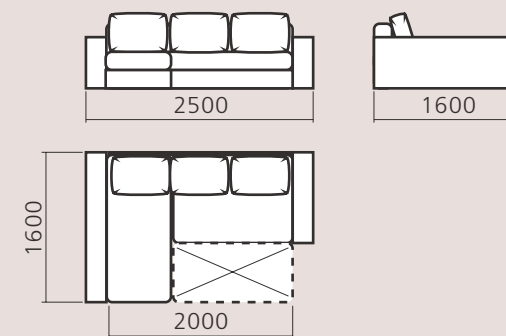

Модель: **Еліпе** диван

Фабрика меблів  
**КИЇВСЬКИЙ СТАНДАРТ**

Габаритні розміри (мм): 1550 / 1750 x 1050 x 900

Спальне місце (мм): 1900 x 1200 / 1400

## Габаритні розміри

Габаритні розміри (мм): 1550 / 1750 x 1050 x 900  
Спальне місце (мм): 1900 x 1200 / 1400

# Модель: Валентин диван кутовий

Фабрика меблів  
**КИЇВСЬКИЙ СТАНДАРТ**

Габаритні розміри (мм): 2500 x 1600 x 1000  
Спальне місце (мм): 2000 x 1600

## Габаритні розміри

Габаритні розміри (мм): 2500 x 1600 x 1000  
Спальне місце (мм): 2000 x 1600