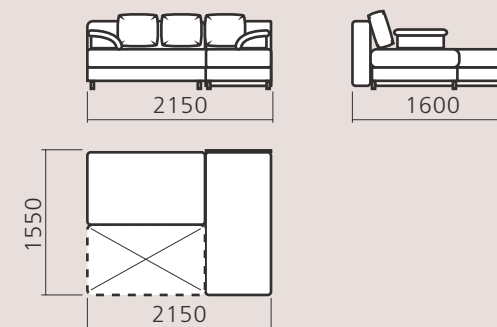

Габаритні розміри

Габаритні розміри (мм): 2150 x 1600 x 900
Спальне місце (мм): 2150 x 1550