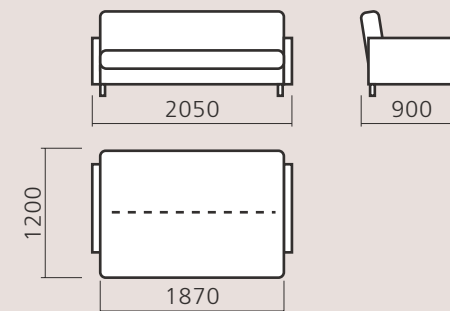

Габаритні розміри

Габаритні розміри (мм): 2050 x 1200 x 950
Спальне місце (мм): 1870 x 1200