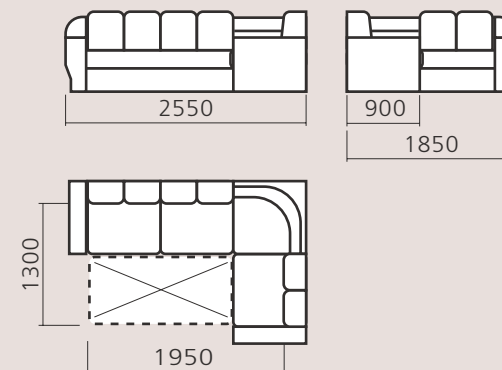

Габаритні розміри

Габаритні розміри (мм): 2550 / 1900 x 900 x 950
Спальне місце (мм): 1950 x 1300