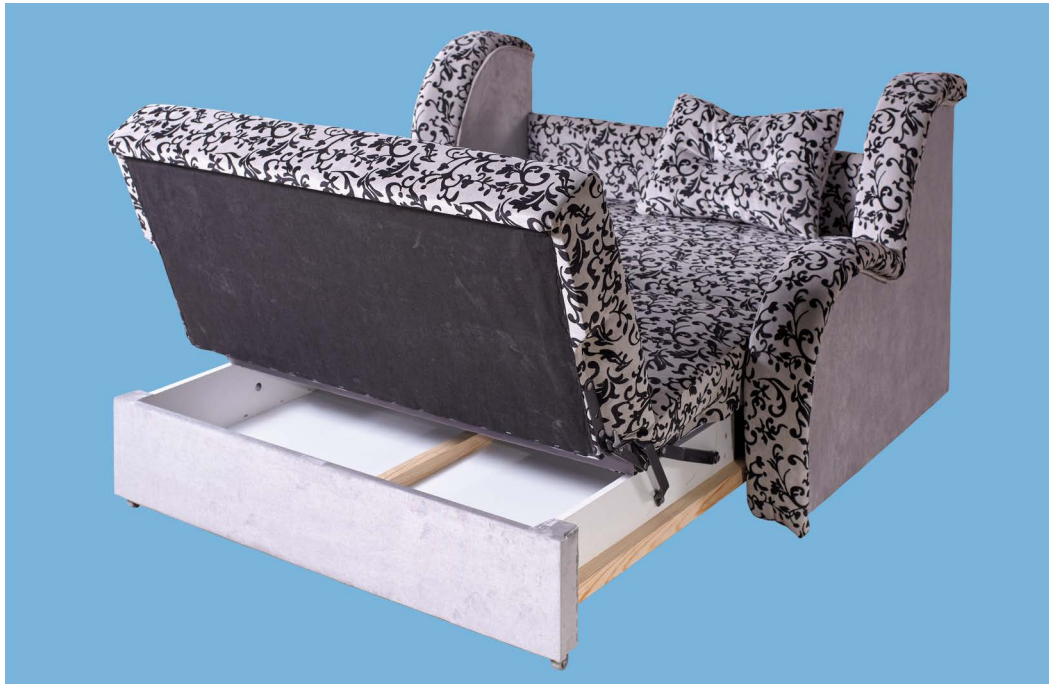

Модель: **Еліпе** диван

Фабрика меблів  
**КИЇВСЬКИЙ СТАНДАРТ**

Габаритні розміри (мм): 1550 / 1750 x 1050 x 900

Спальне місце (мм): 1900 x 1200 / 1400

# Модель: Еліпе диван

Фабрика меблів  
**КИЇВСЬКИЙ СТАНДАРТ**