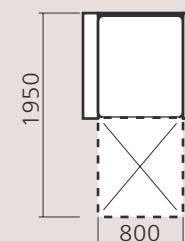

Габаритні розміри

Габаритні розміри (мм): 1050 x 1000 x 900
Спальне місце (мм): 1950 x 800