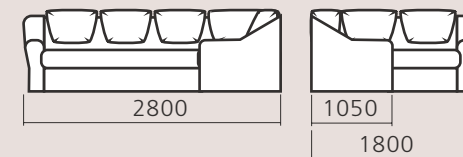

Габаритні розміри

Габаритні розміри (мм): 2800/1800 x 1050 x 1100
Спальне місце (мм): 2150 x 1250