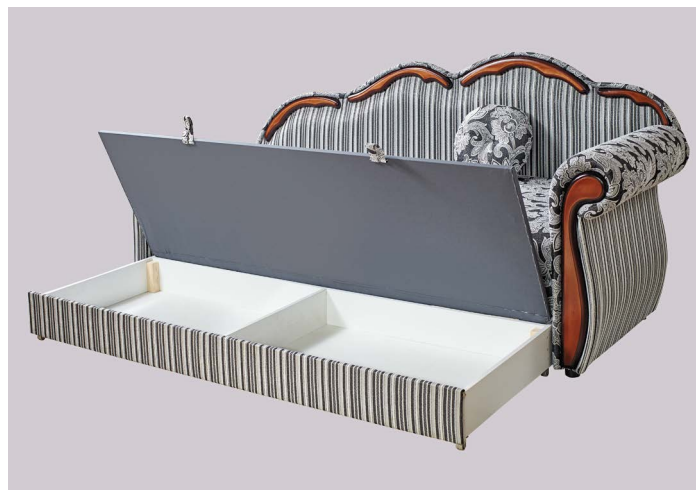

Модель: Імперія I диван