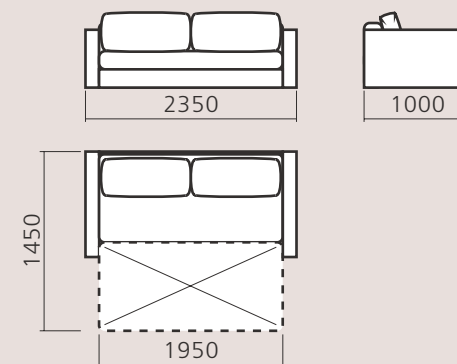

## Габаритні розміри

Габаритні розміри (мм): 2500 x 1600 x 1000  
Спальне місце (мм): 2000 x 1600

# Модель: Книжка

диван (бік ЛДСП)

Фабрика меблів  
**КИЇВСЬКИЙ СТАНДАРТ**

Габаритні розміри (мм): 1900 x 950 x 950

Спальне місце (мм): 1850 x 1200

### Габаритні розміри

Габаритні розміри (мм): 2200 x 1050 x 950

Спальне місце (мм): 1950 x 1450

Модель: Статус диван кутовий

Фабрика меблів  
КИЇВСЬКИЙ СТАНДАРТ

Габаритні розміри (мм): 2800/1800 x 1050 x 1100  
Спальне місце (мм): 2150 x 1250

## Габаритні розміри

Габаритні розміри (мм): 2350 x 1000 x 850  
Спальне місце (мм): 1950 x 1450

Модель: **Шабо** софа

Фабрика меблів  
**КИЇВСЬКИЙ СТАНДАРТ**

Габаритні розміри (мм): 2300 x 1000 x 850

Спальне місце (мм): 1900 x 1450